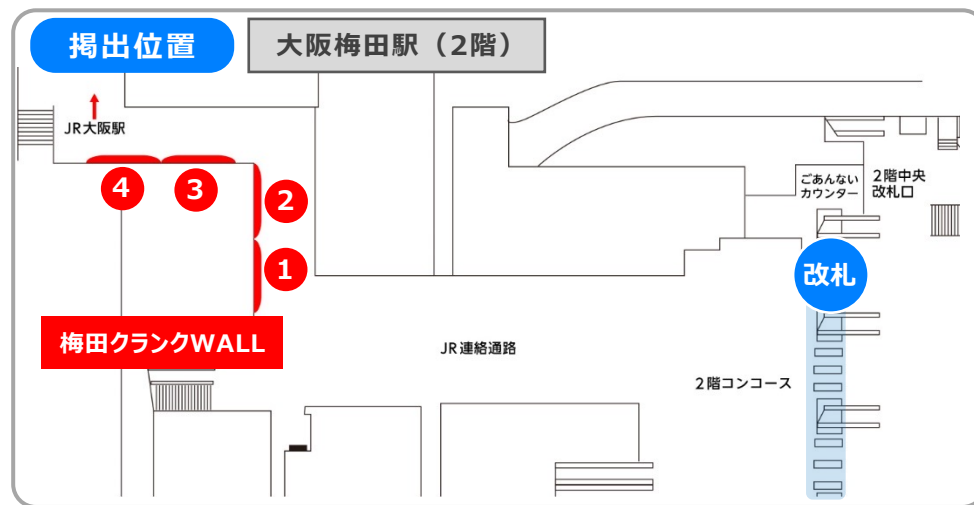

- 大阪梅田駅2階コンコースとJR大阪駅を結ぶ通路に、最大B0ポスター上下連続8枚×2ヶ所の掲出が可能です。
- 導線に沿ったインパクトのある媒体です。

媒体名	掲出期間	サイズ	枚数		ご掲出料金 (税別)	設置駅	掲出開始日
梅田クランク WALL	1週間	B0	1セット	8枚	480,000円	大阪梅田	月曜日
			2セット	16枚	800,000円		
			3セット	24枚	1,200,000円		
			4セット	32枚	1,600,000円		

- **税別料金**です。消費税は別途加算させていただきます。
- デザイン料・制作料・配送料は別途お見積り致します。
- 電鉄によるクライアント・デザイン審査がございます。
- ※ フレーム・仕切り等はなく、①と②、③と④の掲出  
クライアントが異なる場合でも隙間なく掲出されます。
- ※ B1ポスター(縦)を事前に2枚貼り合わせたB0ポスターも可
- ※ 掲出枠①～④を指定の上、お申込みください。

**申込**

**最大セット数を優先決定**

掲出月の**3ヶ月前**・第3営業日

※重複の場合は当日に抽選