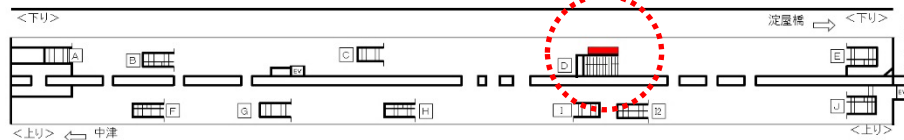

Osaka Metroの中で**最大の乗降数**を誇り、通勤通学・買い物利用客など、様々な人々が利用する**御堂筋線梅田駅**で**大型でインパクトのある展開**が可能です。

シートサイズ

7,280mm

2,060mm

## 掲出場所図

なんば・天王寺・なかもず（南行）方面ホーム

千里中央・江坂方面（北行）方面ホーム

- B0ポスター掲出可能。（5連貼×2段／縦短冊可能）
- ポリマウント加工が必要です。
- 取付作業は掲出開始前日の電車線停電後、撤去作業は掲出終了日の電車線停電後。
- ※送電等で作業ができない場合、原則前倒しの前日に取付・撤去となります。
- パチンコ業・葬祭業・避妊具生理用品は、媒体による規制により掲出はできかねます。
- 長期掲出時の貼り替えサイクルの指定はないですが、汚れや落下の可能性がある際は、貼り替えをお願いする場合がございます。その場合は、別途製作・作業費が発生いたします。

## 申込

掲出月・3ヶ月前の第1営業日 申込受付  
調整後（4営業日）、先着順受付  
※申込が重複した場合は長期申込が優先となります。

媒体名	掲出位置	掲出枚数 (mm)	掲出期間	掲出料金 (円/税別)
梅田 BIG10	南行きホーム 南側 D階段横壁面	H2,060×W7,280 (B0×5枚/2段)	1週間 (毎週月曜)	500,000円

■ 税別料金です。消費税は別途加算させていただきます。 ■ 製作・取付・撤去費が必要です。別途お見積りいたします。 ■ 電鉄のクライアント・デザイン審査がございます。