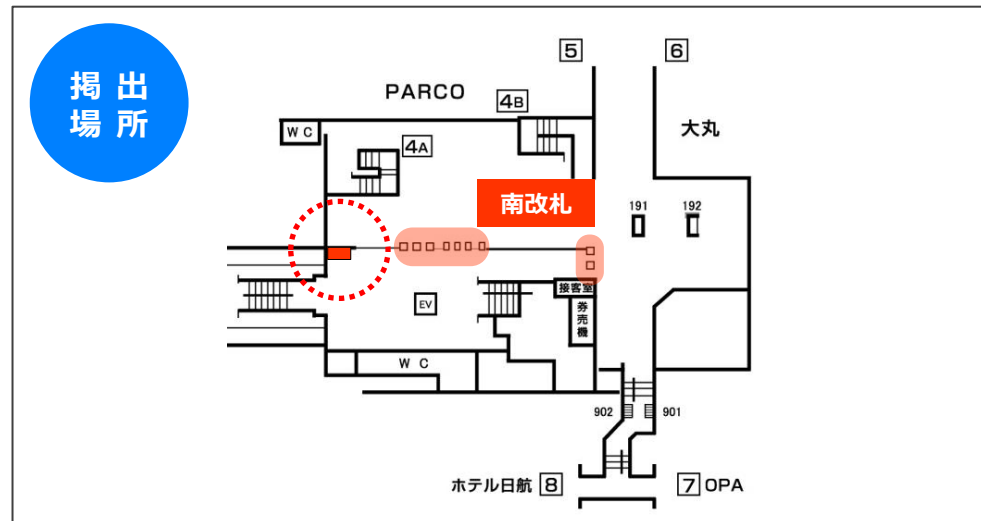

駅周辺に老舗百貨店・専門店・高級ブランドの路面店などが集積する、  
御堂筋線心齋橋駅に掲出できるインパクト抜群な大型シート広告です。

- 仕様：ポリマウント加工・両面テープ
- 取付作業は掲出開始前日の電車終電後、撤去作業は掲出終了日の電車終電後。
- ※送停電等で作業ができない場合、原則、前倒しの前日に取付・撤去となりますのでご注意ください。
- パチンコ業・葬祭業・遊具生理用品は、媒体による規制により掲出はできません。
- 駅の特性上、業種や内容によっては申込できない場合もございます。
- 長期掲出時の貼替サイクルは約2ヶ月程度とし、汚れや落下の可能性のある際は、貼り替えをお願いする場合がございます。

申込

掲出開始月の4ヶ月前・第5営業日より先着順  
(※変則スケジュール有り。詳細はお問い合わせください。)

媒体名	掲出位置	仕様	サイズ (mm)	掲出期間 (掲出開始日)	掲出料金 (税別)
心齋橋グランシートA	御堂筋線心齋橋駅 南改札外付近	再剥離シート	H2,000×W4,600	1週間 (月曜日)	400,000円

駅周辺に老舗百貨店・専門店・高級ブランドの路面店などが集積する、  
御堂筋線心齋橋駅に掲出できるインパクト抜群な大型シート広告です。

掲出場所

シートサイズ

- 仕様：ポリマウント加工（両面テープ）or B0ポスター 6枚
- 取付作業は掲出開始前日の電車終電後、撤去作業は掲出終了日の電車終電後。  
※送停電等で作業ができない場合、原則、前倒しの前日に取付・撤去となりますのでご注意ください
- パチンコ業・葬祭業・避妊具生理用品は、媒体による規制により掲出はできません。
- 駅の特性上、業種や内容によっては申込できない場合もございます。
- 長期掲出時の貼替サイクルは約2ヶ月程度とし、汚れや落下の可能性がある際は、貼り替えをお願いする場合がございます。

申込

掲出開始月の4ヶ月前・第5営業日より先着順  
（※変則スケジュール有り。詳細はお問い合わせください。）

媒体名	掲出位置	仕様	サイズ・掲出枚数	掲出期間 (掲出開始日)	掲出料金 (税別)
心齋橋グランシートB	御堂筋線心齋橋駅 南改札内付近	再剥離シート	H2,500×W4,500mm	1週間 (月曜日)	400,000円
		B0ポスター	2段×3連貼（6枚）		