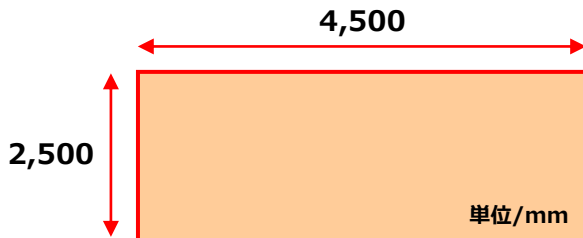

- ●仕様：ポリマウント加工（両面テープ）or B0ポスター 6枚
- ●取付作業は掲出開始前日の電車終電後、撤去作業は掲出終了日の電車終電後。
  ※送停電等で作業ができない場合、原則、前倒しの前日に取付・撤去となりますのでご注意ください
- ●パチンコ業・葬祭業・避妊具生理用品は、媒体による規制により掲出はできません。
- ●駅の特性上、業種や内容によっては申込できない場合もございます。
- ●長期掲出時の貼替サイクルは約2ヶ月程度とし、汚れや落下の可能性がある際は、貼り替えをお願いする場合がございます。

申込

掲出開始月の4ヶ月前・第5営業日より先着順
（※変則スケジュール有り。詳細はお問い合わせください。）

媒体名	掲出位置	仕様	サイズ・掲出枚数	掲出期間 (掲出開始日)	掲出料金 (税別)
心齋橋グランシートB	御堂筋線心齋橋駅 南改札内付近	再剥離シート	H2,500×W4,500mm	1週間 (月曜日)	400,000円
		B0ポスター	2段×3連貼（6枚）