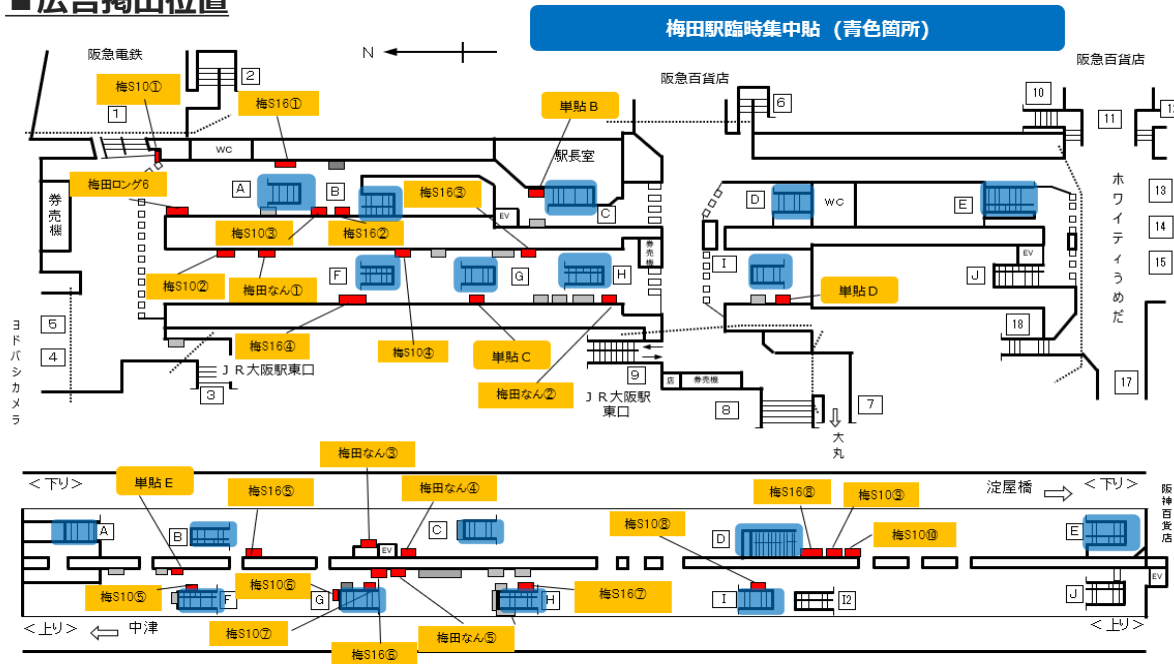

梅田ロング6

梅田駅臨時集中貼

梅田セット16

■ 広告掲出位置

対象媒体	ポスターサイズ	枚数	期間	掲出開始日	ご掲出料金	お試し割 特別キャンペーン 【初回1期間に限り】
					税別	
梅田駅臨時集中貼 梅田セット16・梅田セット10 梅田ロング6・単貼B～E 梅田・なんば連貼セット（梅田のみ）	B0	91枚	1週間	月曜	4,000,000円	3,500,000円

■ 税別料金です。消費税は別途加算させていただきます。 ■ デザイン料・ポスター制作料・配送料は別途お見積致します。 ※梅田駅臨時集中貼以外はB1ポスターも可能です。
※他キャンペーンとの併用不可。 ※原則、対象枠がすべて空枠の場合のみ申込可能です。 ※梅田駅臨時集中貼の取付・撤去費が別途必要です。 ※臨時集中貼：日曜深夜設置作業 その他媒体：月曜午前中作業