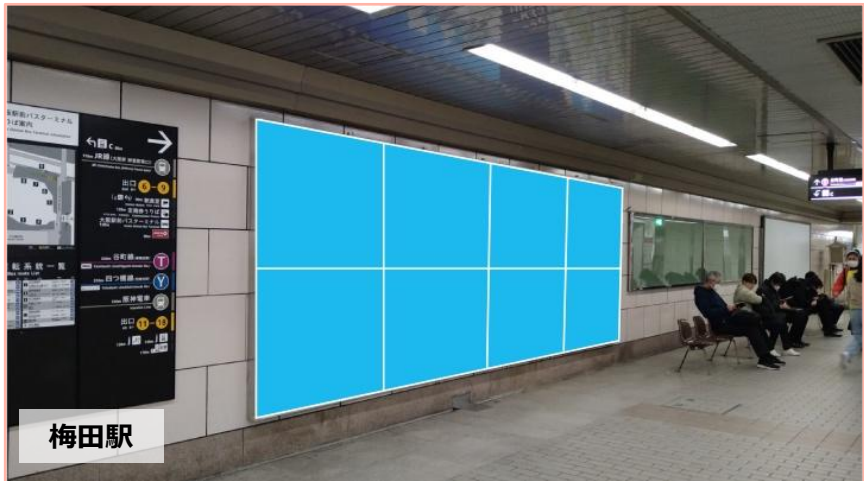

Osaka Metroの**主要駅梅田駅・心斎橋駅・なんば駅**にある**大型ポスターボード**に各駅 **B0ポスター×8枚**を掲出できます。  
 主要駅の大型枠に掲出される為、非常に注目率の高い媒体です。

梅田駅

心斎橋駅

なんば駅