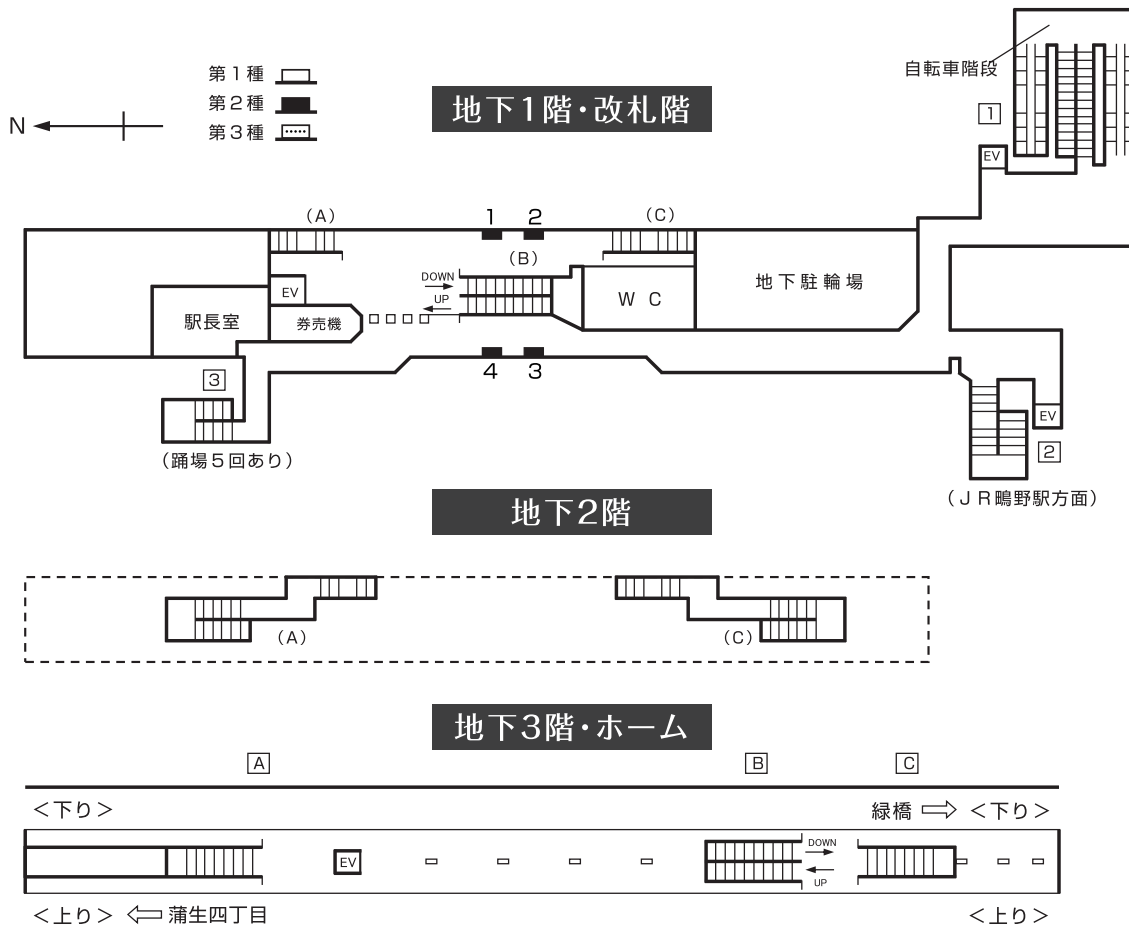

構内図

駅看板広告料金一覧表

種別	番号	広告料金 (3ヶ月・円) 税別	概寸法 (cm) タテ×ヨコ	電力 W×本数
2	1	148,000	120×260	40×6
2	2	148,000	120×260	40×6
2	3	148,000	120×260	40×6
2	4	148,000	120×260	40×6