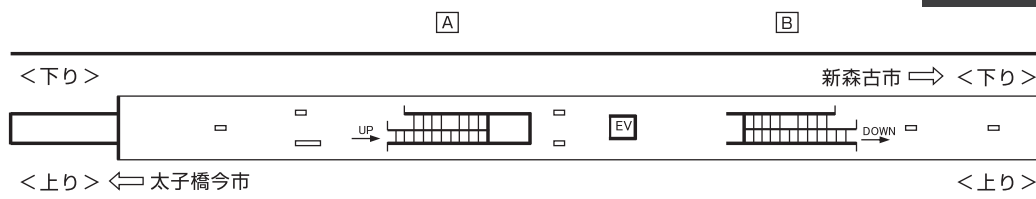

構内図

地下1階

地下2階・改札階

地下3階・ホーム

駅看板広告料金一覧表

種別	番号	広告料金 (3ヶ月・円) 税別	概寸法 (cm) タテ×ヨコ	電力 W×本数
2	1	128,000	120×260	40×6
2	3	128,000	120×260	40×6
2	4	128,000	120×260	40×6