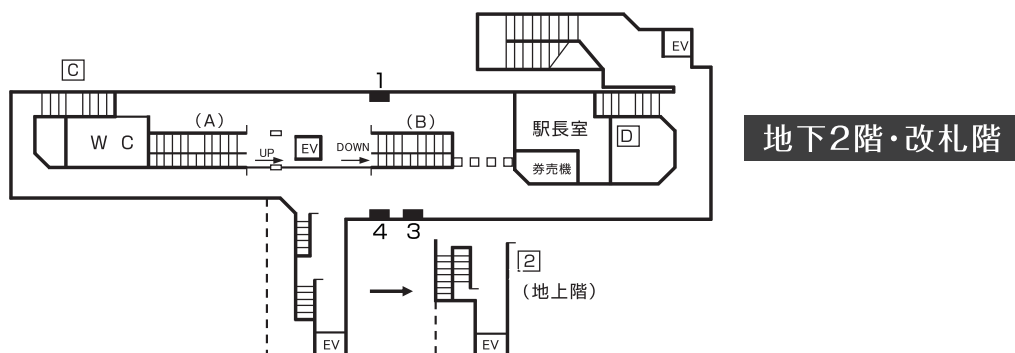

構内図

地下1階

地下2階・改札階

地下3階・ホーム

駅看板広告料金一覧表

種別	番号	広告料金 (3ヶ月・円) 税別	概寸法 (cm) タテ×ヨコ	電力 W×本数
2	1	128,000	120×260	40×6
2	3	128,000	120×260	40×6
2	4	128,000	120×260	40×6