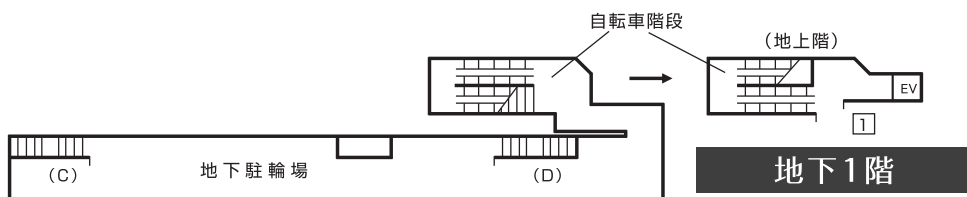

構内図

地下1階

地下2階・改札階

地下3階・ホーム

駅看板広告料金一覧表

種別	番号	広告料金 (3ヶ月・円) 税別	概寸法 (cm) タテ×ヨコ	電力 W×本数
2	1	128,000	120×260	40×6
2	3	128,000	120×260	40×6
2	4	128,000	120×260	40×6