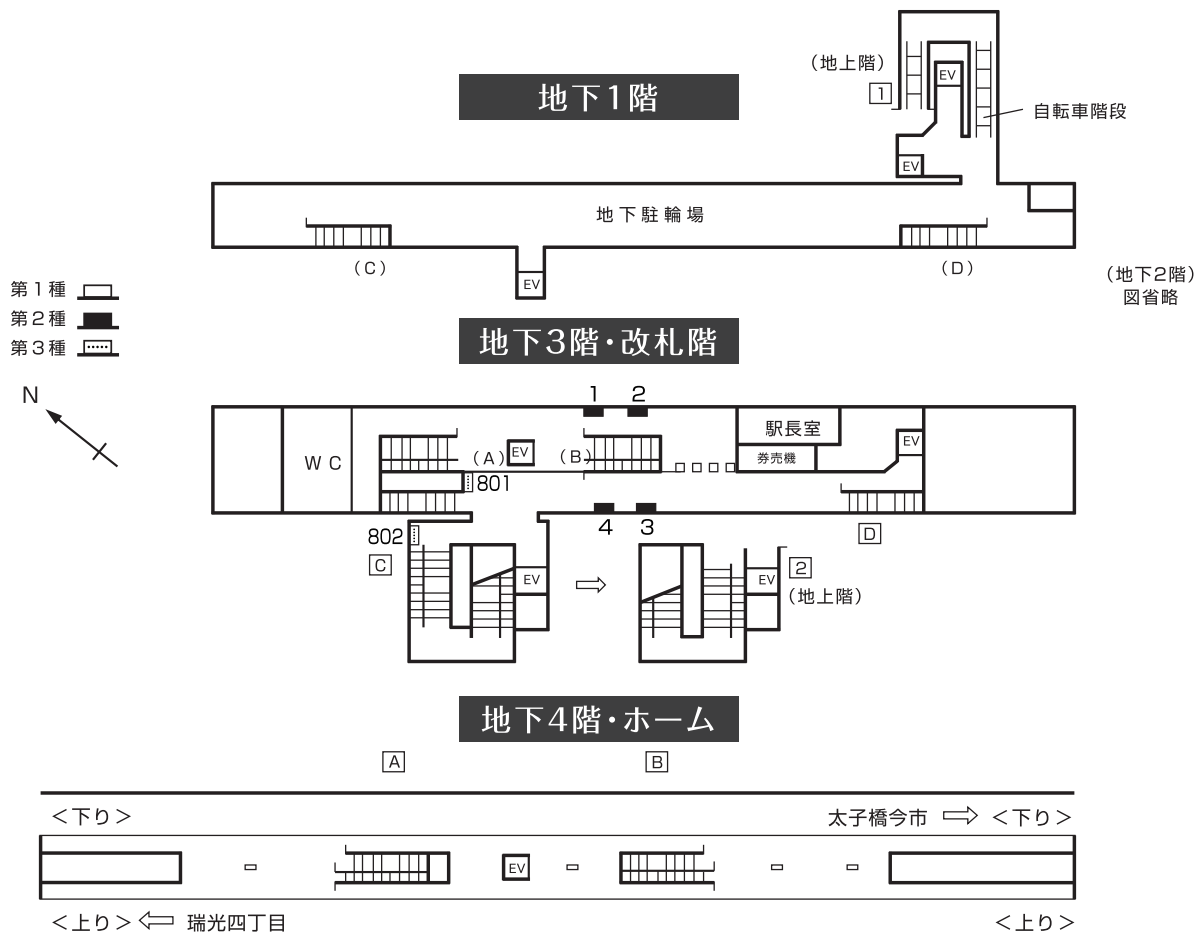

構内図

駅看板広告料金一覧表

種別	番号	広告料金 (3ヶ月・円) 税別	概寸法 (cm) タテ×ヨコ	電力 W×本数
2	1	128,000	120×260	40×6
2	2	128,000	120×260	40×6
2	3	128,000	120×260	40×6
2	4	128,000	120×260	40×6