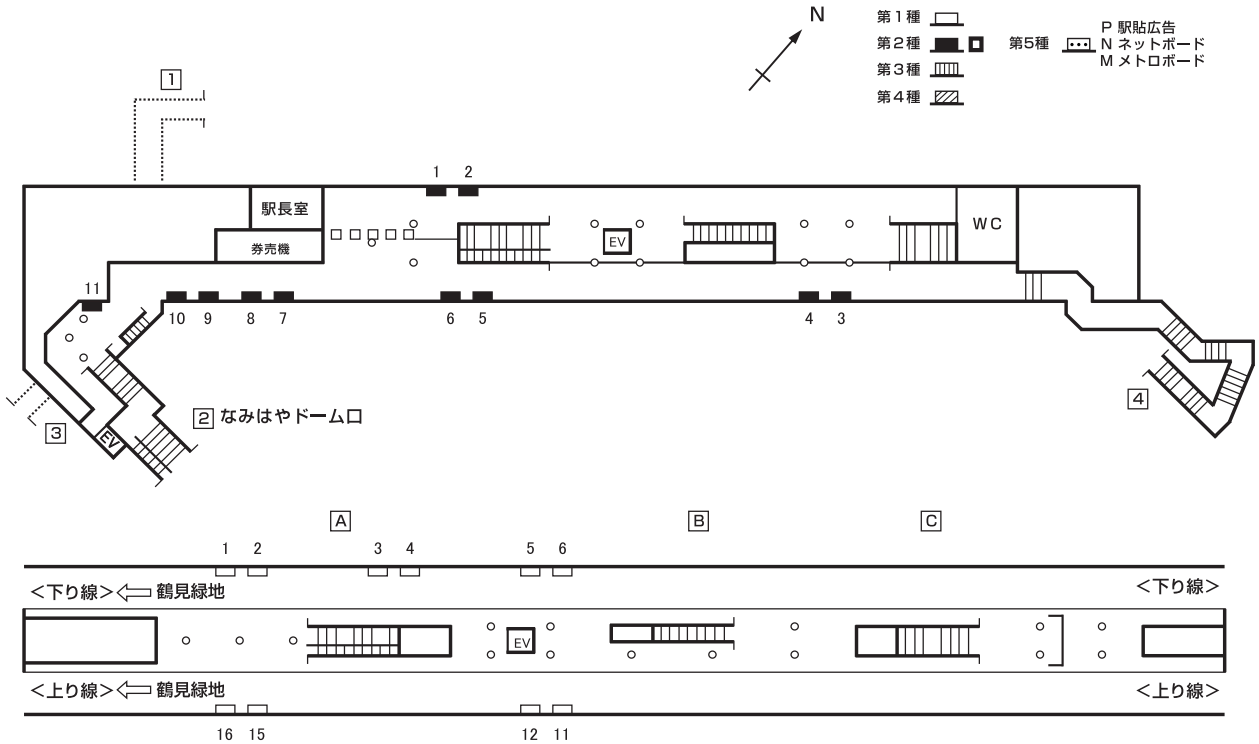

構内図

駅看板広告料金一覧表 (広告料金は3ヶ月に付)

種別	番号	広告料金 (3ヶ月) (円)	概寸法 (桁×桁×面数) (cm)	電力 (W×本数)	種別	番号	広告料金 (3ヶ月) (円)	概寸法 (桁×桁×面数) (cm)	電力 (W×本数)	種別	番号	広告料金 (3ヶ月) (円)	概寸法 (桁×桁×面数) (cm)	電力 (W×本数)
	1	81,000	152×240	40×6		2	148,000	100×270	40×6					
	2	81,000	152×240	40×6		2	148,000	100×270	40×6					
	3	81,000	152×240	40×6		3	105,000	100×270	40×6					
	5	81,000	152×240	40×6		4	105,000	100×270	40×6					
	6	81,000	152×240	40×6		5	128,000	100×270	40×6					
	11	81,000	152×240	40×6		6	128,000	100×270	40×6					
	12	81,000	152×240	40×6		7	128,000	100×270	40×6					
	15	81,000	152×240	40×6		8	128,000	100×270	40×6					
	16	81,000	152×240	40×6		9	128,000	100×270	40×6					
						10	128,000	100×270	40×6					
						11	159,000	118×238	40×7					