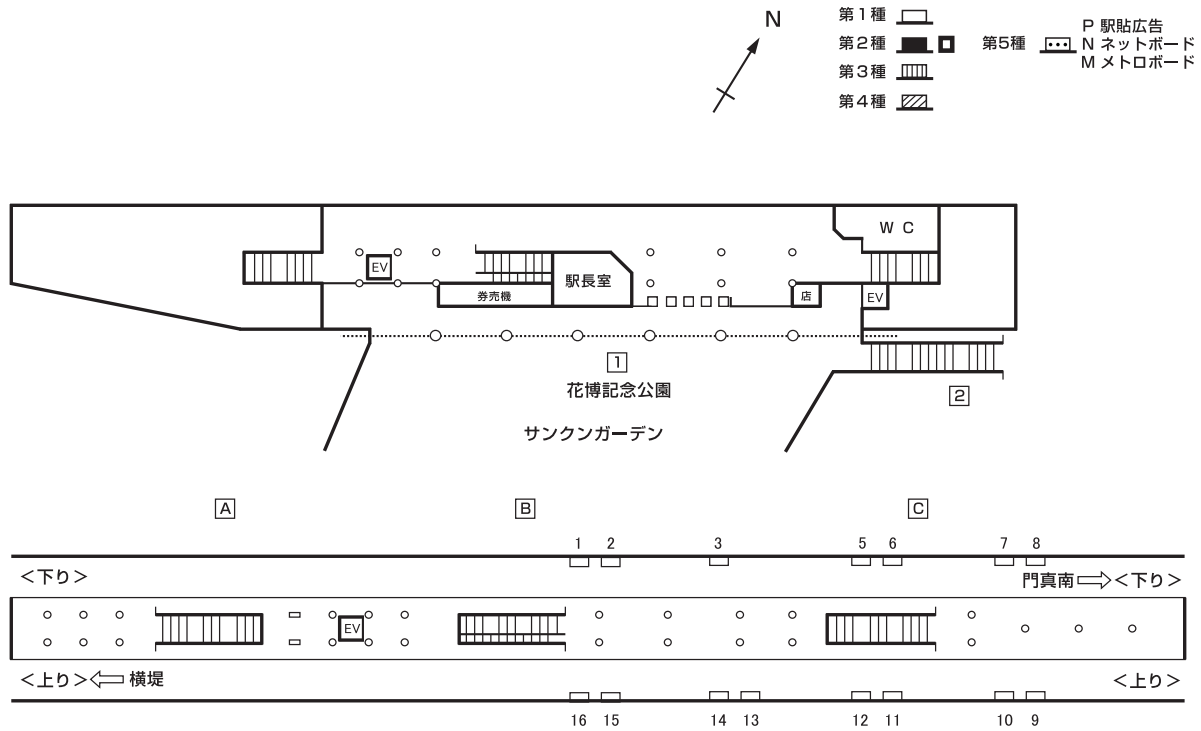

構内図

駅看板広告料金一覧表 (広告料金は3ヶ月に付)

種別	番号	広告料金 (3ヶ月) (円)	概寸法 (桁×ヨ×面数) (cm)	電力 (W×本数)	種別	番号	広告料金 (3ヶ月) (円)	概寸法 (桁×ヨ×面数) (cm)	電力 (W×本数)	種別	番号	広告料金 (3ヶ月) (円)	概寸法 (桁×ヨ×面数) (cm)	電力 (W×本数)
	1	105,000	135×235	40×5		12	87,000	135×235	40×5					
	2	105,000	135×235	40×5		13	105,000	135×235	40×5					
	3	105,000	135×235	40×5		14	105,000	135×235	40×5					
	5	87,000	135×235	40×5		15	105,000	135×235	40×5					
	6	87,000	135×235	40×5		16	105,000	135×235	40×5					
	7	87,000	135×235	40×5										
	8	87,000	135×235	40×5										
	9	87,000	135×235	40×5										
	10	87,000	135×235	40×5										
	11	87,000	135×235	40×5										