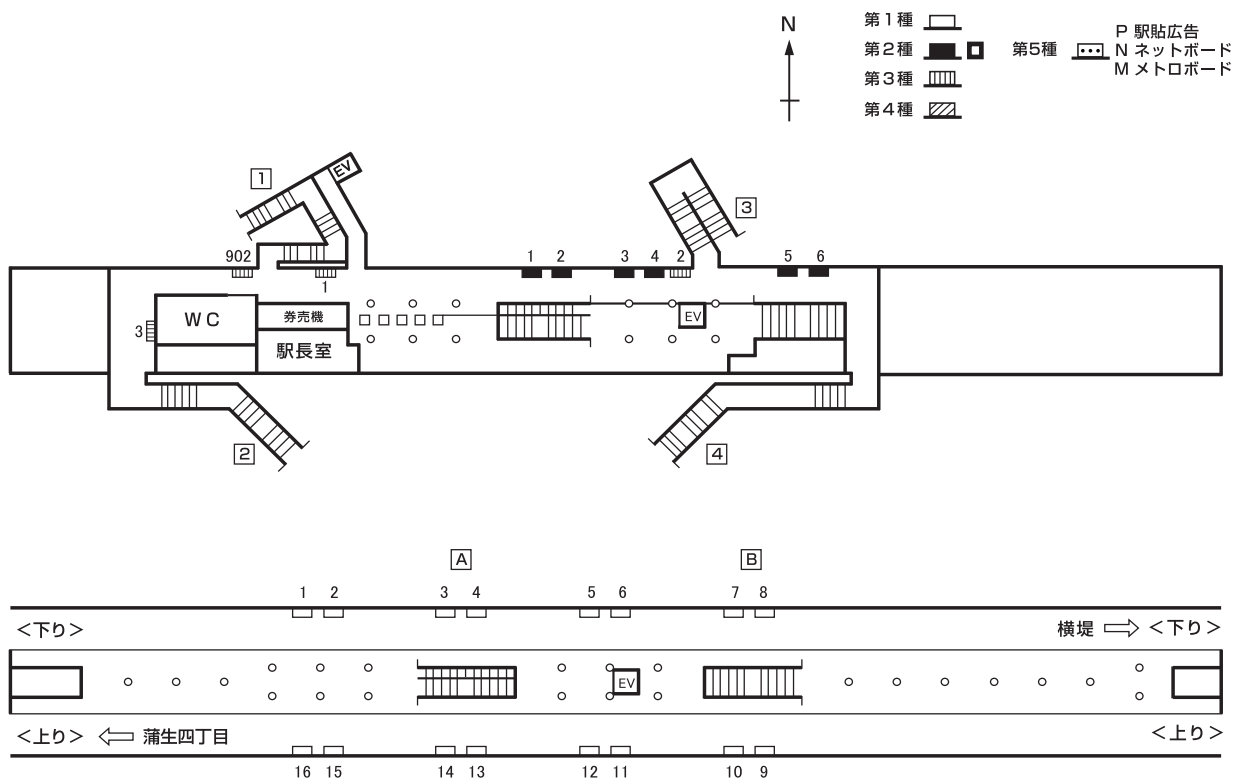

構内図

駅看板広告料金一覧表 (広告料金は3ヶ月に付)

種別	番号	広告料金 (3ヶ月) (円)	概寸法 (桁×羽×面数) (cm)	電力 (W×本数)	種別	番号	広告料金 (3ヶ月) (円)	概寸法 (桁×羽×面数) (cm)	電力 (W×本数)	種別	番号	広告料金 (3ヶ月) (円)	概寸法 (桁×羽×面数) (cm)	電力 (W×本数)
	1	99,000	135×235	40×5		16	144,000	135×235	40×5	2	1	169,000	100×270	40×6
	2	99,000	135×235	40×5						2	2	169,000	100×270	40×6
	3	87,000	135×235	40×5						3	3	148,000	100×270	40×6
	4	87,000	135×235	40×5						4	4	148,000	100×270	40×6
	5	99,000	135×235	40×5						5	5	128,000	100×270	40×6
	6	99,000	135×235	40×5						6	6	128,000	100×270	40×6
	7	87,000	135×235	40×5										
	8	87,000	135×235	40×5						3	1	92,000	100×210	—
	9	128,000	135×235	40×5						2	2	92,000	100×210	—
	10	128,000	135×235	40×5						3	3	92,000	100×210	—
	11	144,000	135×235	40×5										
	12	144,000	135×235	40×5							902	81,000	100×270	—
	13	144,000	135×235	40×5										
	14	144,000	135×235	40×5										
	15	144,000	135×235	40×5										