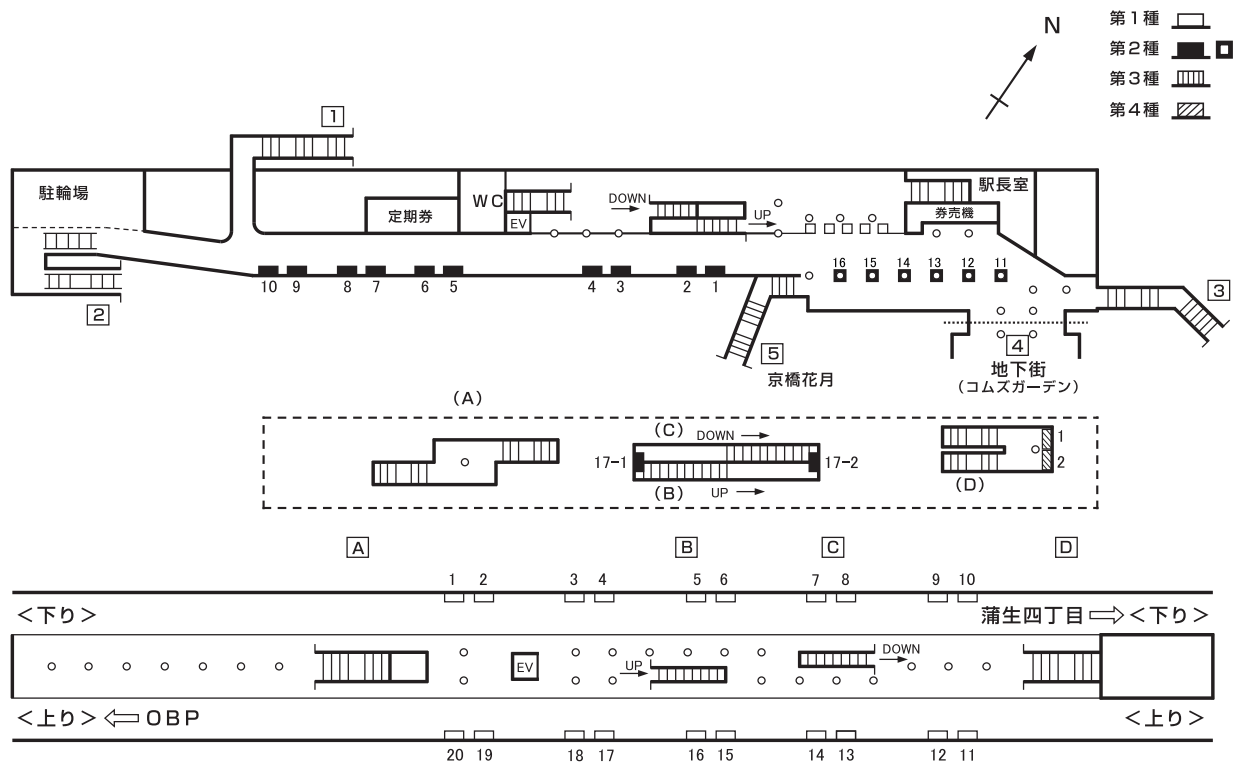

構内図

駅看板広告料金一覧表 (広告料金は3ヶ月に付)

種別	番号	広告料金 (3ヶ月) (円)	概寸法 (行×列×面数) (cm)	電力 (W×本数)	種別	番号	広告料金 (3ヶ月) (円)	概寸法 (行×列×面数) (cm)	電力 (W×本数)	種別	番号	広告料金 (3ヶ月) (円)	概寸法 (行×列×面数) (cm)	電力 (W×本数)
	1	169,000	135×235	40×5	2	1	92,000	100×270	40×6	4	1	205,000	140×220×100	40×6
	2	169,000	135×235	40×5	2	2	92,000	100×270	40×6		2	205,000	140×220×100	2KW
	3	169,000	135×235	40×5	3	3	92,000	100×270	40×6					
	4	169,000	135×235	40×5	4	4	92,000	100×270	40×6					
	5	144,000	135×235	40×5	5	5	81,000	100×270	40×6					
	6	144,000	135×235	40×5	6	6	81,000	100×270	40×6					
	7	128,000	135×235	40×5	7	7	81,000	100×270	40×6					
	8	128,000	135×235	40×5	8	8	81,000	100×270	40×6					
	9	148,000	135×235	40×5	9	9	81,000	100×270	40×6					
	10	148,000	135×235	40×5	10	10	81,000	100×270	40×6					
	11	99,000	135×235	40×5	11	11	205,000	140×40×4	40×8					
	12	99,000	135×235	40×5	12	12	205,000	140×40×4	40×8					
	13	87,000	135×235	40×5	13	13	205,000	140×40×4	40×8					
	14	87,000	135×235	40×5	14	14	205,000	140×40×4	40×8					
	15	81,000	135×235	40×5	15	15	205,000	140×40×4	40×8					
	16	81,000	135×235	40×5	16	16	205,000	140×40×4	40×8					
	17	99,000	135×235	40×5	17	17	205,000	400×220×2	40×30					
	18	99,000	135×235	40×5										
	19	87,000	135×235	40×5										
	20	87,000	135×235	40×5										