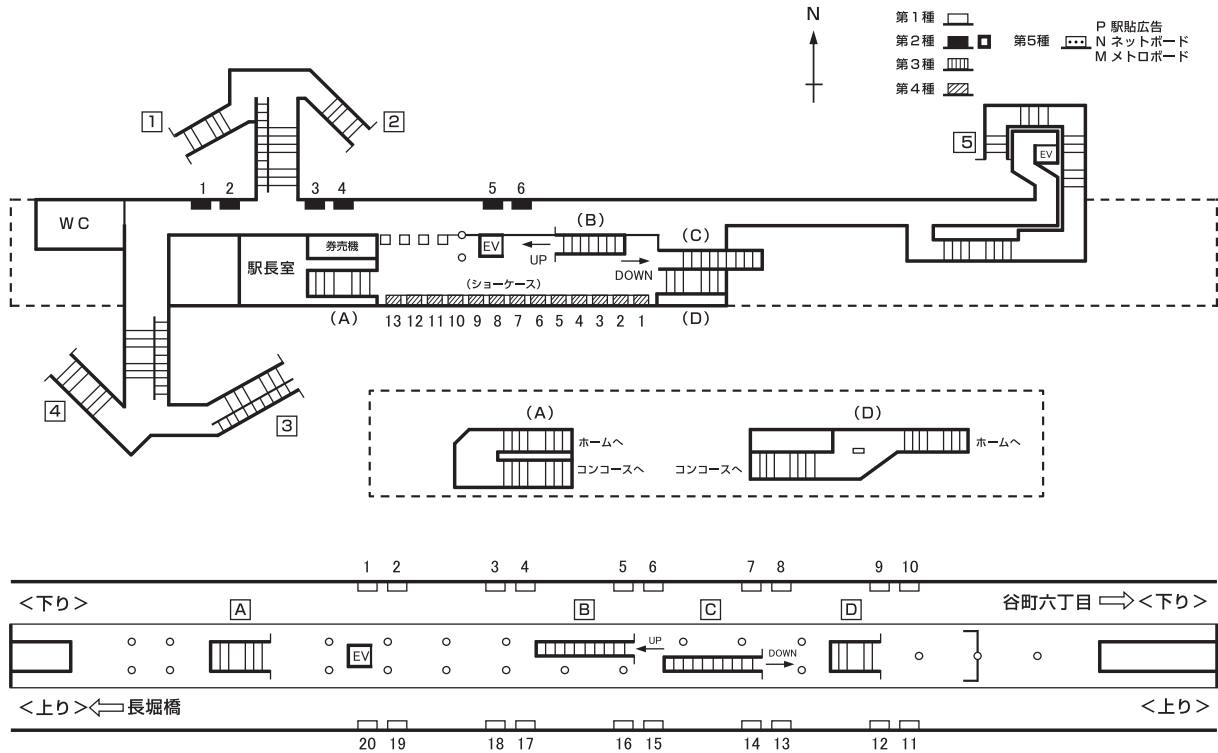

構内図

駅看板広告料金一覧表 (広告料金は3ヶ月に付)

種別	番号	広告料金 (3ヶ月) (円)	概寸法 (桁×桁×面数) (cm)	電力 (W×本数)	種別	番号	広告料金 (3ヶ月) (円)	概寸法 (桁×桁×面数) (cm)	電力 (W×本数)	種別	番号	広告料金 (3ヶ月) (円)	概寸法 (桁×桁×面数) (cm)	電力 (W×本数)
	1	60,000	140×240	40×6		2	205,000	100×270	40×6	4	1	71,000	180×125×24~40	40×1 500×2
	2	81,000	140×240	40×6		2	205,000	100×270	40×6		2	71,000	180×125×24~40	
	3	105,000	140×240	40×6		3	257,000	100×270	40×6		3	71,000	180×125×24~40	
	4	105,000	140×240	40×6		4	257,000	100×270	40×6		4	71,000	180×125×24~40	
	5	128,000	140×240	40×6		5	105,000	100×270	40×6		5	77,000	180×125×24~40	
	6	128,000	140×240	40×6		6	105,000	100×270	40×6		6	77,000	180×125×24~40	
	7	105,000	140×240	40×6							7	77,000	180×125×24~40	
	8	105,000	140×240	40×6							8	77,000	180×125×24~40	
	9	60,000	140×240	40×6							9	81,000	180×125×24~40	
	10	60,000	140×240	40×6							10	81,000	180×125×24~40	
	11	60,000	140×240	40×6							11	81,000	180×125×24~40	
	12	60,000	140×240	40×6							12	81,000	180×125×24~40	
	13	105,000	140×240	40×6							13	81,000	180×125×24~40	
	14	105,000	140×240	40×6										
	15	128,000	140×240	40×6										
	16	128,000	140×240	40×6										
	17	105,000	140×240	40×6										
	18	105,000	140×240	40×6										
	19	81,000	140×240	40×6										
	20	60,000	140×240	40×6										