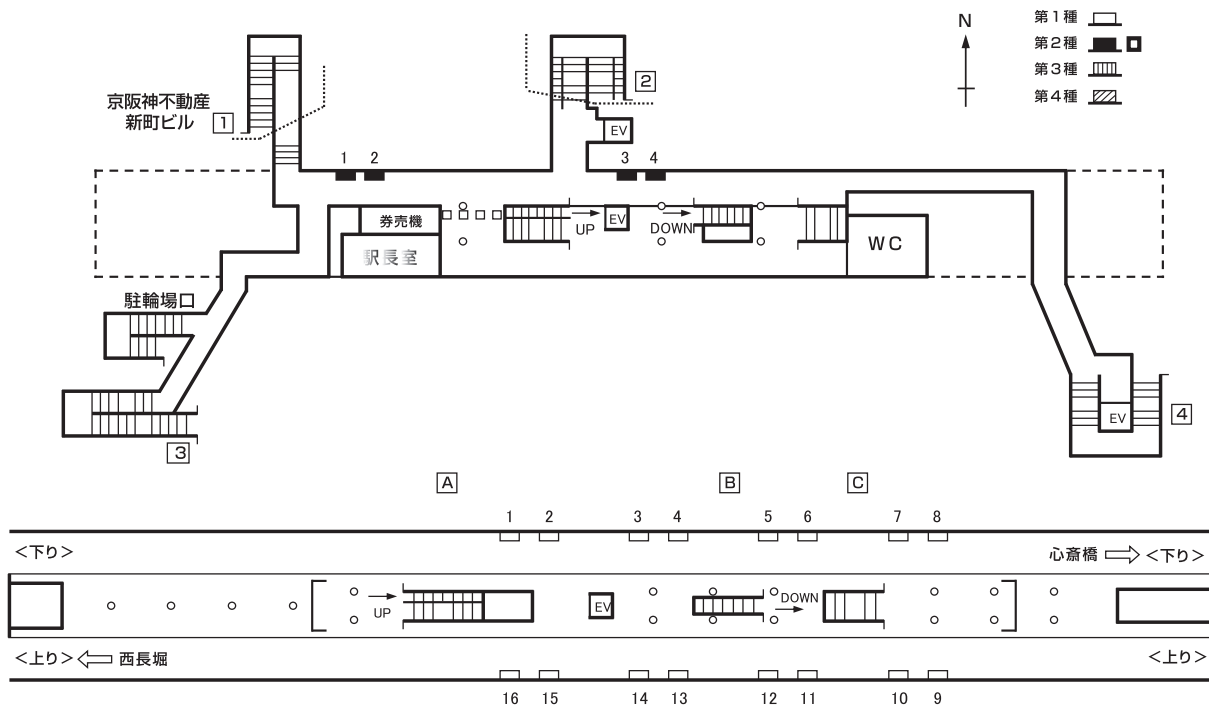

構内図

駅看板広告料金一覧表 (広告料金は3ヶ月に付)

種別	番号	広告料金 (3ヶ月) (円)	概寸法 (行×列×面数) (cm)	電力 (W×本数)	種別	番号	広告料金 (3ヶ月) (円)	概寸法 (行×列×面数) (cm)	電力 (W×本数)	種別	番号	広告料金 (3ヶ月) (円)	概寸法 (行×列×面数) (cm)	電力 (W×本数)
	1	87,000	140×240	40×6		11	81,000	140×240	40×6	2	1	148,000	100×270	40×6
	2	87,000	140×240	40×6		12	81,000	140×240	40×6	2	2	148,000	100×270	40×6
	3	99,000	140×240	40×6		13	87,000	140×240	40×6	3	3	128,000	100×270	40×6
	4	99,000	140×240	40×6		14	87,000	140×240	40×6	3	4	128,000	100×270	40×6
	5	105,000	140×240	40×6		15	71,000	140×240	40×6					
	6	105,000	140×240	40×6		16	71,000	140×240	40×6					
	7	105,000	140×240	40×6										
	8	105,000	140×240	40×6										
	9	87,000	140×240	40×6										
	10	87,000	140×240	40×6										