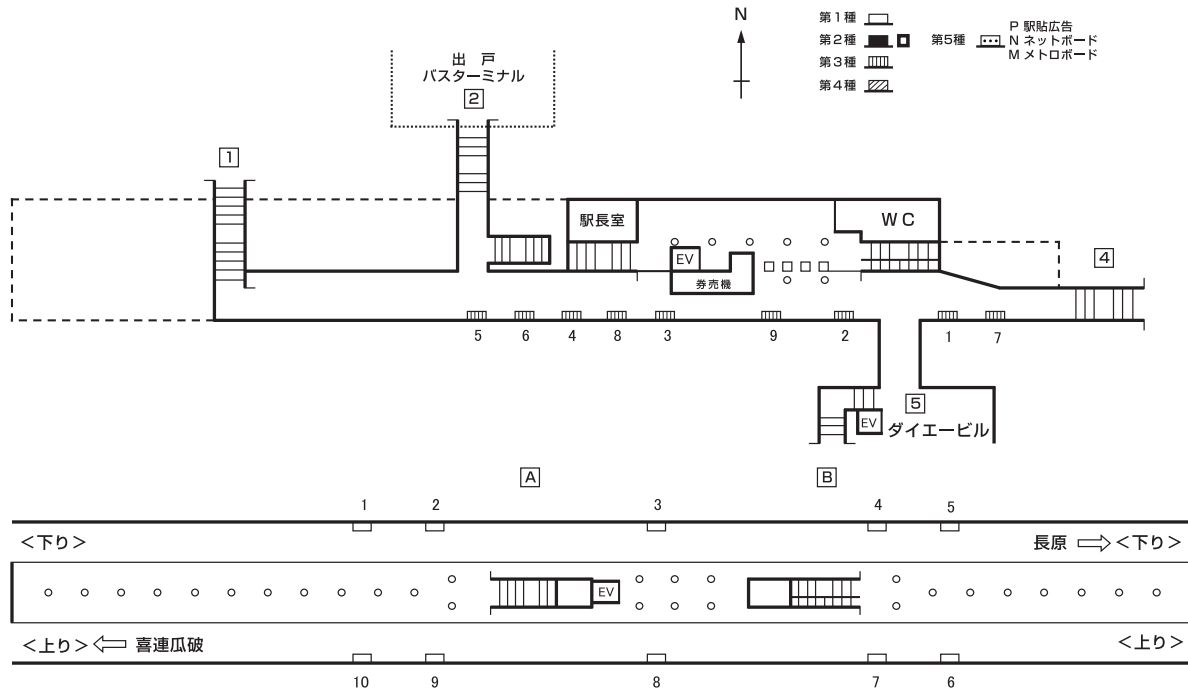

構内図

駅看板広告料金一覧表 (広告料金は3ヶ月に付)

種別	番号	広告料金 (3ヶ月) (円)	概寸法 (径×径×面数) (cm)	電力 (W×本数)	種別	番号	広告料金 (3ヶ月) (円)	概寸法 (径×径×面数) (cm)	電力 (W×本数)	種別	番号	広告料金 (3ヶ月) (円)	概寸法 (径×径×面数) (cm)	電力 (W×本数)
1	1	92,000	67×260	40×6	3	1	118,000	119×260	—					
	2	92,000	67×260	40×6		2	159,000	119×260	—					
	3	92,000	67×260	40×6		3	159,000	119×260	—					
	4	128,000	67×260	40×6		4	148,000	119×260	—					
	5	92,000	67×260	40×6		5	181,000	119×260	—					
	6	128,000	67×260	40×6		6	148,000	119×260	—					
	7	159,000	67×260	40×6		7	105,000	119×260	—					
	8	105,000	67×260	40×6		8	148,000	119×260	—					
	9	227,000	67×260	40×6		9	193,000	140×280	—					
	10	148,000	67×260	40×6										