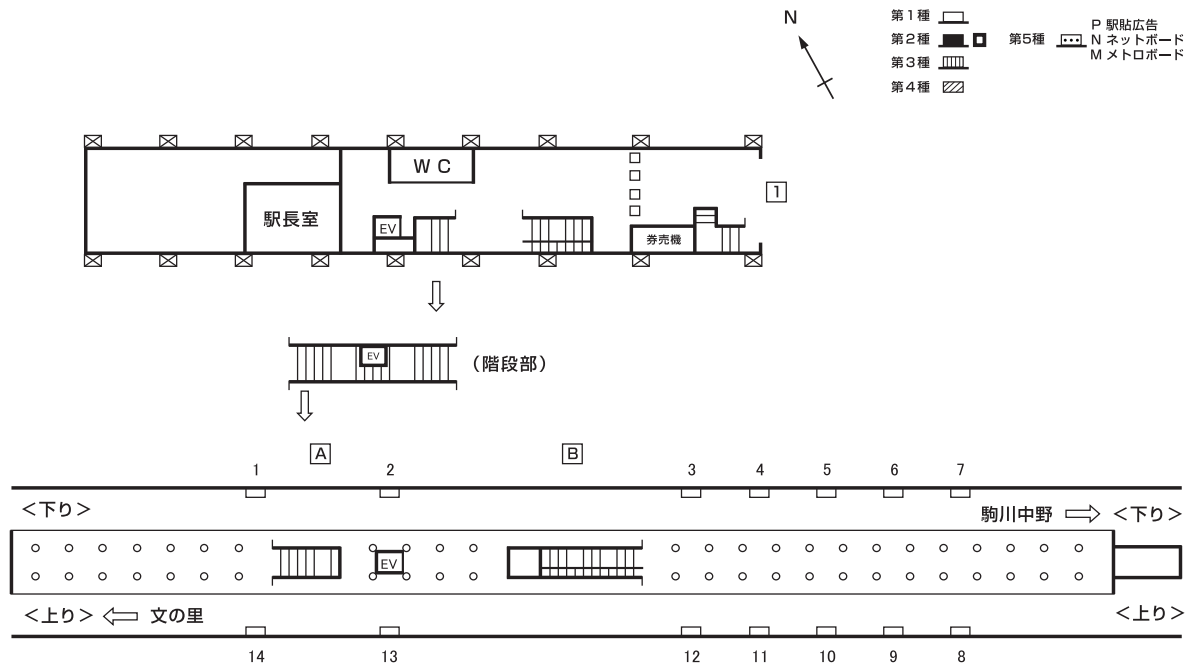

構内図

駅看板広告料金一覧表 (広告料金は3ヶ月に付)

種別	番号	広告料金 (3ヶ月) (円)	概寸法 (行×列×面数) (cm)	電力 (W×本数)	種別	番号	広告料金 (3ヶ月) (円)	概寸法 (行×列×面数) (cm)	電力 (W×本数)	種別	番号	広告料金 (3ヶ月) (円)	概寸法 (行×列×面数) (cm)	電力 (W×本数)
1	1	105,000	66×266	40×6	11	165,000	66×266	40×6						
	2	105,000	66×266	40×6	12	205,000	66×266	40×6						
	3	181,000	66×266	40×6	13	118,000	66×266	40×6						
	4	144,000	66×266	40×6	14	128,000	66×266	40×6						
	5	118,000	66×266	40×6										
	6	87,000	66×266	40×6										
	7	87,000	66×266	40×6										
	8	87,000	66×266	40×6										
	9	118,000	66×266	40×6										
	10	144,000	66×266	40×6										