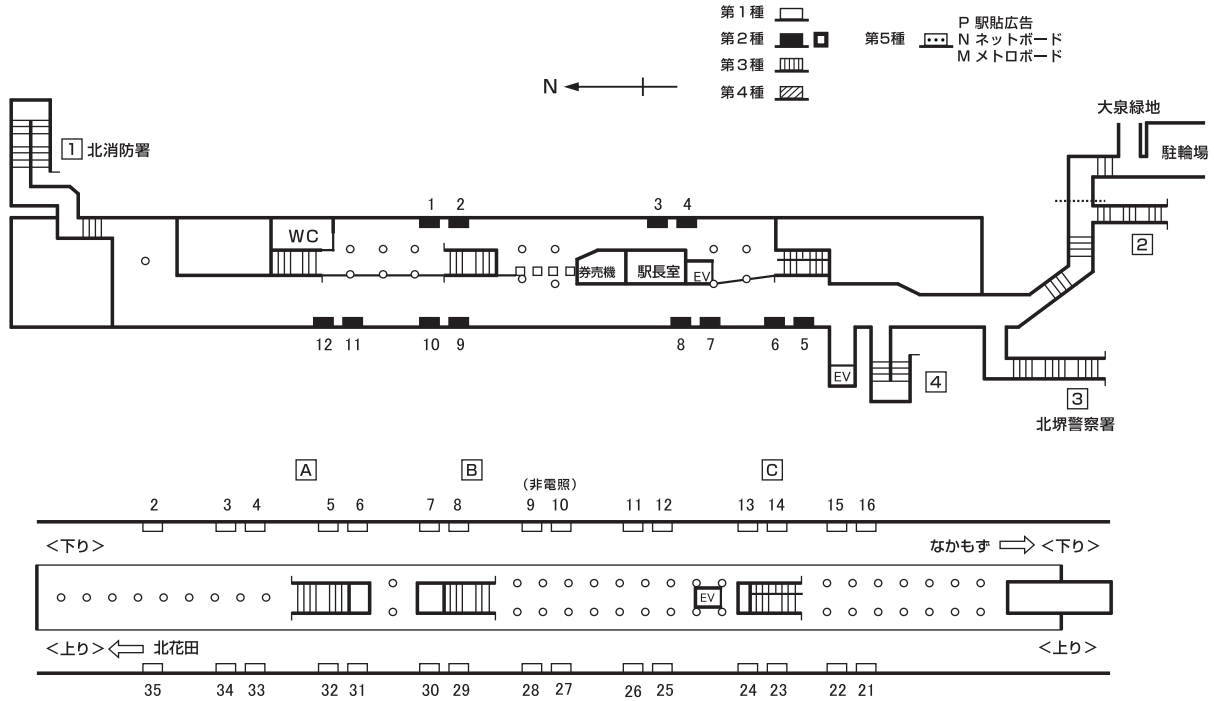

構内図

駅看板広告料金一覧表 (広告料金は3ヶ月に付)

種別	番号	広告料金 (3ヶ月) (円)	概寸法 (径×径×面数) (cm)	電力 (W×本数)	種別	番号	広告料金 (3ヶ月) (円)	概寸法 (径×径×面数) (cm)	電力 (W×本数)	種別	番号	広告料金 (3ヶ月) (円)	概寸法 (径×径×面数) (cm)	電力 (W×本数)
	1	81,000	135×300	40×8		26	227,000	135×300	40×8	2	1	139,000	100×270	40×6
	2	128,000	135×300	40×8		27	227,000	135×300	40×8		2	139,000	100×270	40×6
	3	128,000	135×300	40×8		28	227,000	135×300	40×8		3	148,000	100×270	40×6
	4	128,000	135×300	40×8		29	139,000	135×300	40×8		4	148,000	100×270	40×6
	5	92,000	135×300	40×8		30	139,000	135×300	40×8		5	181,000	100×270	40×6
	6	92,000	135×300	40×8		31	139,000	135×300	40×8		6	181,000	100×270	40×6
	7	92,000	135×300	40×8		32	139,000	135×300	40×8		7	227,000	100×270	40×6
	8	92,000	135×300	40×8		33	169,000	135×300	40×8		8	227,000	100×270	40×6
	9	99,000	135×300	—		34	169,000	135×300	40×8		9	227,000	100×270	40×6
	10	99,000	135×300	—		35	99,000	135×300	40×8		10	227,000	100×270	40×6
	11	159,000	135×300	40×8							11	181,000	100×270	40×6
	12	159,000	135×300	40×8							12	181,000	100×270	40×6
	13	105,000	135×300	40×8										
	14	105,000	135×300	40×8										
	15	159,000	135×300	40×8										
	16	159,000	135×300	40×8										
	21	227,000	135×300	40×8										
	22	227,000	135×300	40×8										
	23	139,000	135×300	40×8										
	24	139,000	135×300	40×8										
	25	227,000	135×300	40×8										