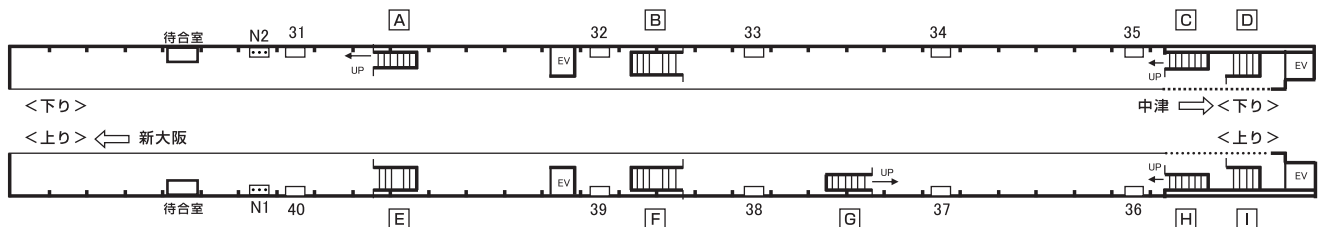

構内図

- 第1種
- 第2種
- 第3種
- 第4種
- 第5種
- P 駅貼広告
- N ネットボード
- M ×トロボード

駅看板広告料金一覧表 (広告料金は3ヶ月に付)

種別	番号	広告料金 (3ヶ月・円)		電力
		税別	概寸法 (cm) タテ×ヨコ	
1	31	216,000	80×200	LED
1	32	216,000	80×200	LED
1	33	257,000	80×200	LED
1	34	294,000	80×200	LED
1	35	294,000	80×200	LED
1	36	294,000	80×200	LED
1	37	294,000	80×200	LED
1	38	257,000	80×200	LED
1	39	216,000	80×200	LED
1	40	216,000	80×200	LED