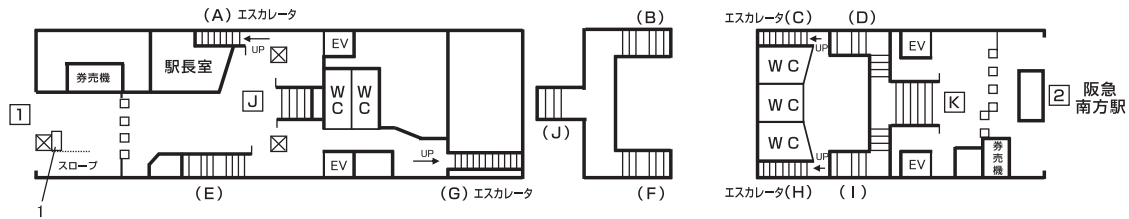

構内図

- 第1種
- 第2種
- 第3種
- 第4種
- 第5種
- P 駅貼広告
- N ネットボード
- M ×トロボード

駅看板広告料金一覧表 (広告料金は3ヶ月に付)

種別	番号	広告料金 (3ヶ月・円)		電力
		税別	概寸法 (cm) タテ×ヨコ	
1	31	216,000	80×200	LED
1	32	216,000	80×200	LED
1	33	257,000	80×200	LED
1	34	294,000	80×200	LED
1	35	294,000	80×200	LED
1	36	294,000	80×200	LED
1	37	294,000	80×200	LED
1	38	257,000	80×200	LED
1	39	216,000	80×200	LED
1	40	216,000	80×200	LED