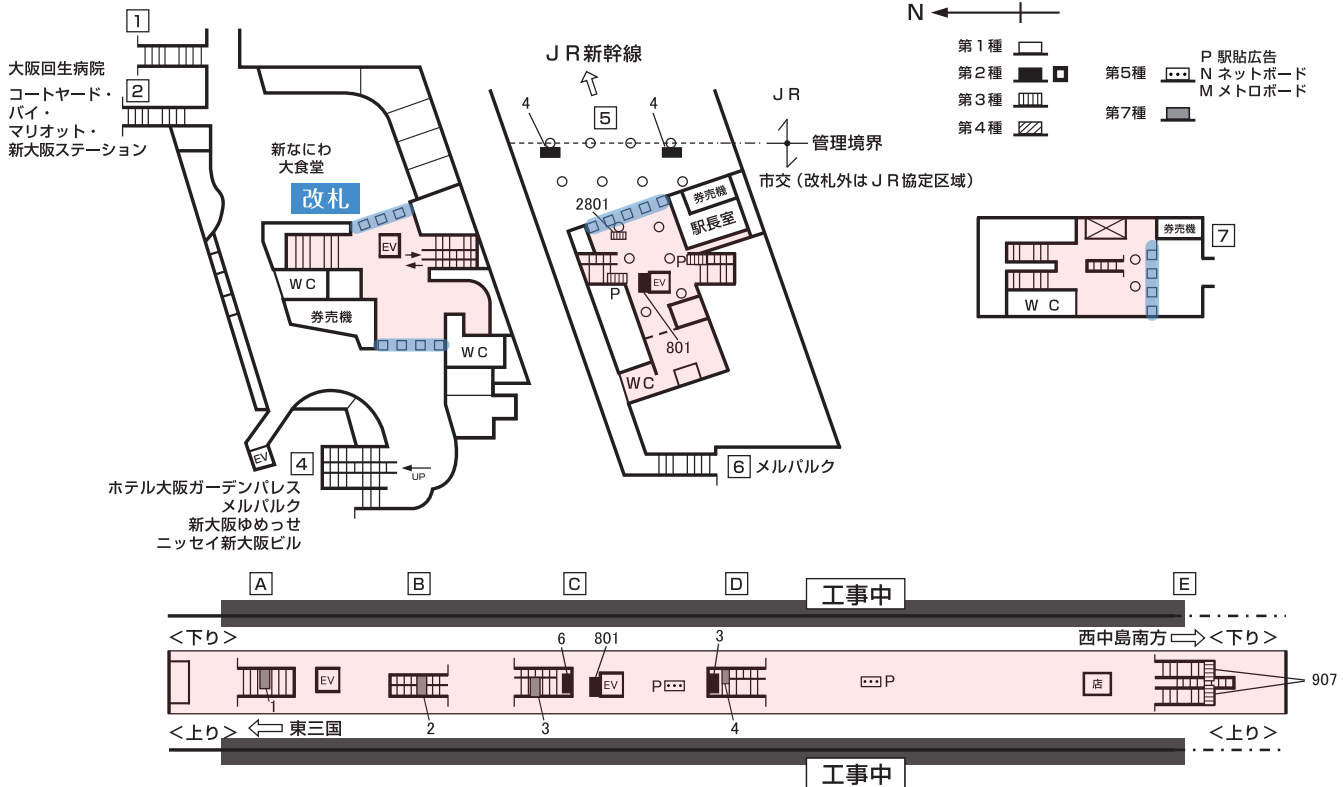

構内図

駅看板広告料金一覧表 (広告料金は3ヶ月に付)

10月2日 現在の空枠

種別	番号	広告料金 (3ヶ月) (円)	概寸法 (桁×桁×面数) (cm)	電力 (W×本数)	種別	番号	広告料金 (3ヶ月) (円)	概寸法 (桁×桁×面数) (cm)	電力 (W×本数)	種別	番号	広告料金 (3ヶ月) (円)	概寸法 (桁×桁×面数) (cm)	電力 (W×本数)		
	1	720,000	140×320	40×8		21	1,320,000	140×320	40×8		2	3	1,190,000	130×479	40×12	
	2	720,000	140×320	40×8		22	1,320,000	140×320	40×8			6	1,190,000	100×400	LED	
	3	840,000	140×250	40×6		23	840,000	140×320	40×8			801	843,000	ホーム 170×136	40×5	
	4	840,000	140×250	40×6		24	840,000	140×320	40×8					中階 142×147	40×4	
	5	1,320,000	140×320	40×8		25	840,000	140×320	40×8			7	1	850,000	223×330	-
	6	1,320,000	140×320	40×8		26	840,000	140×320	40×8				2	980,000	97.5×490	-
	7	1,200,000	140×320	40×8		27	1,080,000	140×320	40×8				3	1,150,000	133×313	-
	8	1,200,000	140×320	40×8		28	1,080,000	140×320	40×8				4	1,350,000	219×294	-
	9	1,200,000	140×320	40×8		29	720,000	140×250	40×6							
	10	1,200,000	140×320	40×8		30	720,000	140×250	40×6							
	11	1,440,000	140×320	40×8		31	600,000	140×320	40×8							
	12	1,440,000	140×320	40×8		32	600,000	140×320	40×8							
	13	1,320,000	140×320	40×8												
	14	1,320,000	140×320	40×8												
	15	840,000	140×320	40×8												
	16	600,000	140×320	40×8												
	17	480,000	140×320	40×8												
	18	720,000	140×320	40×8												
	19	1,080,000	140×320	40×8												
	20	1,080,000	140×320	40×8												

工事中