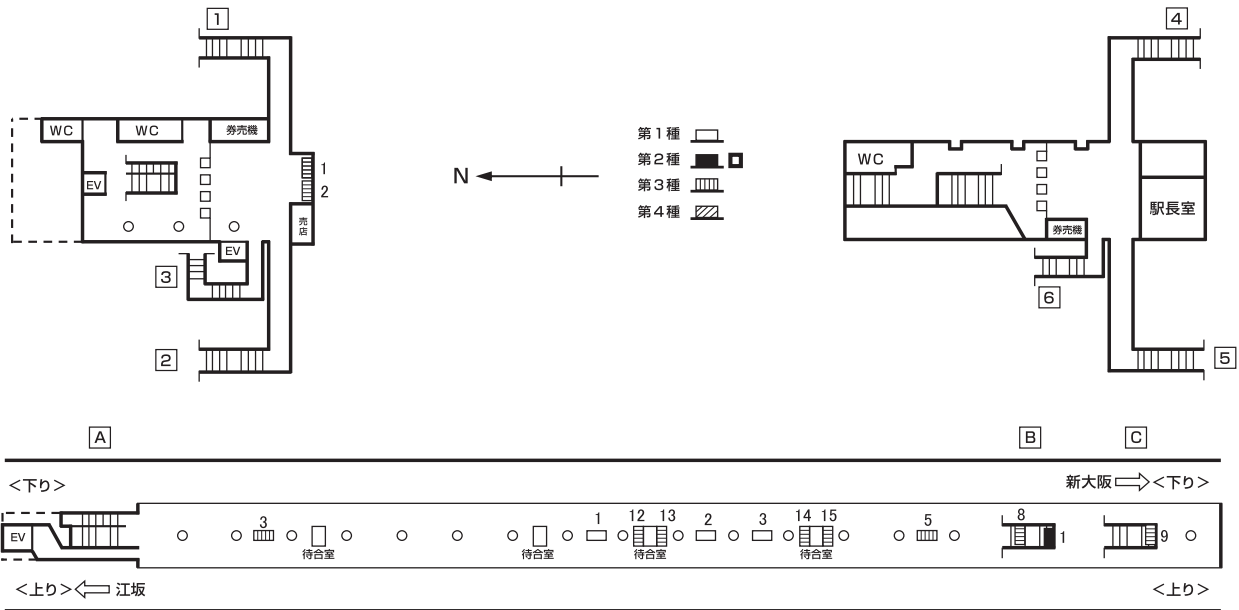

構内図

駅看板広告料金一覧表 (広告料金は3ヶ月に付)

種別	番号	広告料金 (3ヶ月) (円)	概寸法 (行×列×面数) (cm)	電力 (W×本数)	種別	番号	広告料金 (3ヶ月) (円)	概寸法 (行×列×面数) (cm)	電力 (W×本数)	種別	番号	広告料金 (3ヶ月) (円)	概寸法 (行×列×面数) (cm)	電力 (W×本数)
	1	81,000	50×260×2	40×6	3	1	118,000	145×200	—					
	2	81,000	50×260×2	40×6		2	118,000	145×200	—					
	3	81,000	50×260×2	40×6		3	92,000	145×200	—					
						5	92,000	48×328×2	—					
						8	159,000	100×260	—					
2	1	193,000	135×280	40×12		9	148,000	80×260	—					
						12	99,000	68×285	—					
						13	99,000	68×285	—					
						14	105,000	75×300	—					
						15	118,000	75×300	—					