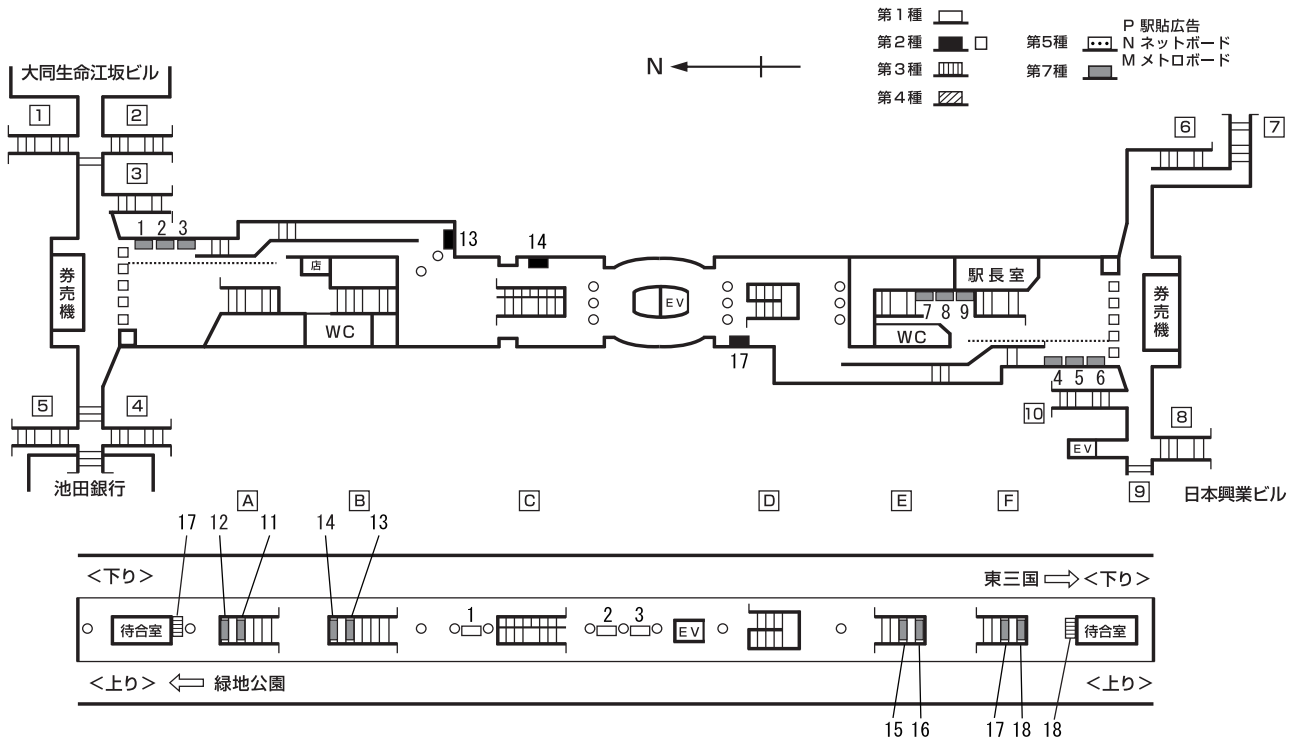

構内図

駅看板広告料金一覧表 (広告料金は3ヶ月に付)

種別	番号	広告料金 (3ヶ月) (円)	概寸法 (行×列×面数) (cm)	電力 (W×本数)	種別	番号	広告料金 (3ヶ月) (円)	概寸法 (行×列×面数) (cm)	電力 (W×本数)	種別	番号	広告料金 (3ヶ月) (円)	概寸法 (行×列×面数) (cm)	電力 (W×本数)
1	1	123,000	50×260×2	40×6	2	13	81,000	139×266	40×6	7	1	257,000	220×118	
	2	123,000	50×260×2	40×6		14	66,000	139×266	40×6		2	257,000	220×118	
	3	123,000	50×260×2	40×6		17	66,000	139×266	40×6		3	257,000	220×118	
					3	17	66,000	58×82	—		4	160,000	120×120	
				18		123,000	58×218	—	5		160,000	120×120		
									6		160,000	120×120		
									7		257,000	220×120		
									8		257,000	220×120		
									9		257,000	220×120		
									11		390,000	190×280		
									12		320,000	150×280		
									13		390,000	190×280		
									14		320,000	150×280		
									15		390,000	190×280		
									16		320,000	150×280		
									17		390,000	190×280		
									18		320,000	150×280		