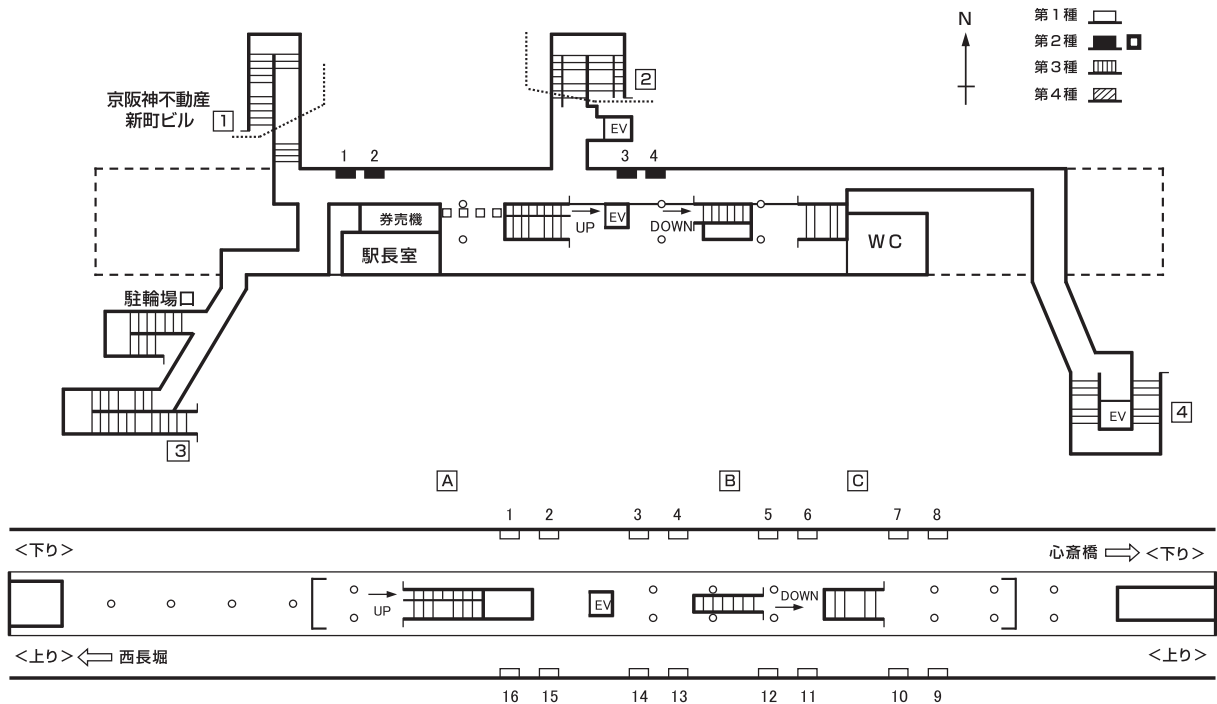

構内図

駅看板広告料金一覧表 (広告料金は3ヶ月に付)

種別	番号	広告料金 (3ヶ月) (円)	概寸法 (行×列×面数) (cm)	電力 (W×本数)	種別	番号	広告料金 (3ヶ月) (円)	概寸法 (行×列×面数) (cm)	電力 (W×本数)	種別	番号	広告料金 (3ヶ月) (円)	概寸法 (行×列×面数) (cm)	電力 (W×本数)
	1	87,000	140×240	40×6		11	81,000	140×240	40×6	2	1	148,000	100×270	40×6
	2	87,000	140×240	40×6		12	81,000	140×240	40×6	2	2	148,000	100×270	40×6
	3	99,000	140×240	40×6		13	87,000	140×240	40×6	3	3	128,000	100×270	40×6
	4	99,000	140×240	40×6		14	87,000	140×240	40×6	4	4	128,000	100×270	40×6
	5	105,000	140×240	40×6		15	71,000	140×240	40×6					
	6	105,000	140×240	40×6		16	71,000	140×240	40×6					
	7	105,000	140×240	40×6										
	8	105,000	140×240	40×6										
	9	87,000	140×240	40×6										
	10	87,000	140×240	40×6										