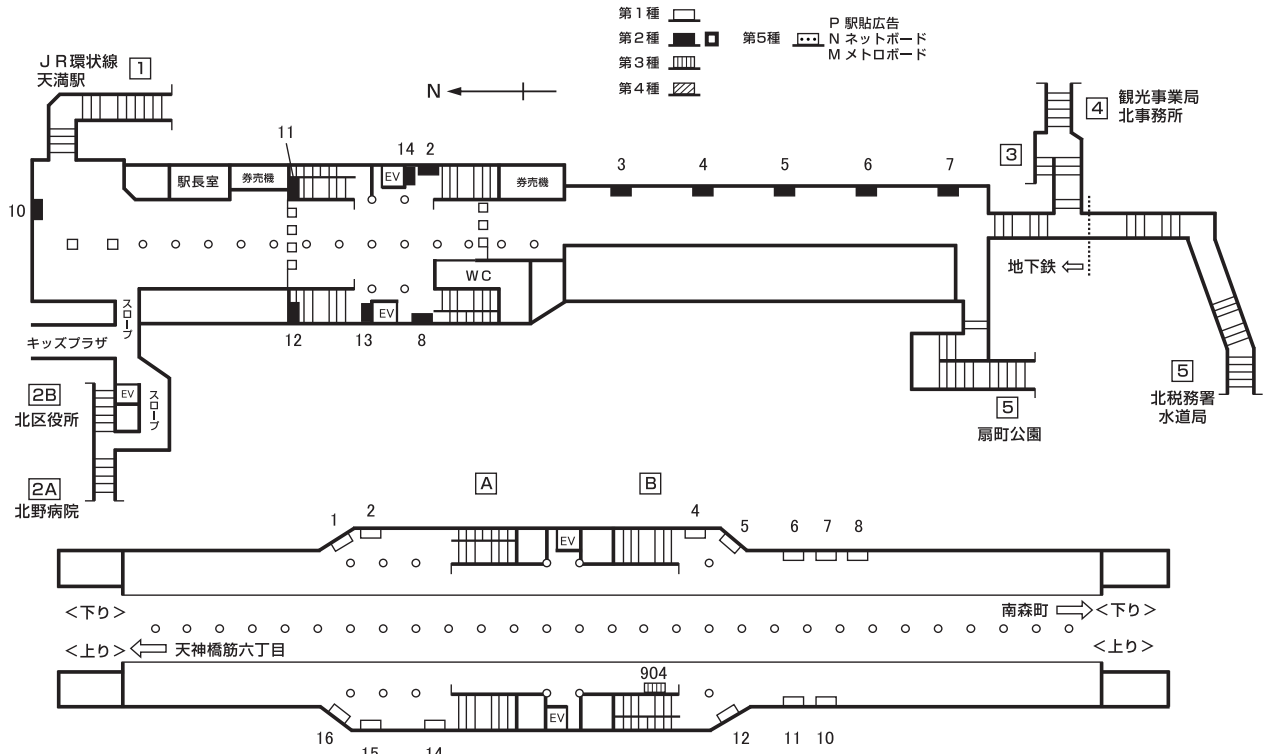

構内図

駅看板広告料金一覧表 (広告料金は3ヶ月に付)

種別	番号	広告料金 (3ヶ月) (円)	概寸法 (行×列×面数) (cm)	電力 (W×本数)	種別	番号	広告料金 (3ヶ月) (円)	概寸法 (行×列×面数) (cm)	電力 (W×本数)	種別	番号	広告料金 (3ヶ月) (円)	概寸法 (行×列×面数) (cm)	電力 (W×本数)
	1	128,000	120×260	40×14		2	123,000	120×260	40×14					
	2	128,000	120×260	40×14		3	92,000	120×260	40×14					
	4	128,000	120×260	40×14		4	92,000	120×260	40×14					
	5	159,000	120×260	40×14		5	92,000	120×260	40×14					
	6	105,000	120×260	40×14		6	92,000	120×260	40×14					
	7	105,000	120×260	40×14		7	92,000	120×260	40×14					
	8	105,000	120×260	40×14		8	123,000	120×260	40×14					
	10	92,000	120×260	40×14		10	205,000	120×260	40×14					
	11	92,000	120×260	40×14		11	92,000	120×260	40×14					
	12	139,000	120×260	40×14		12	92,000	120×260	40×14					
	14	128,000	120×260	40×14		13	105,000	139×139	40×4					
	15	92,000	120×260	40×14		14	105,000	139×139	40×4					
	16	92,000	120×260	40×14										