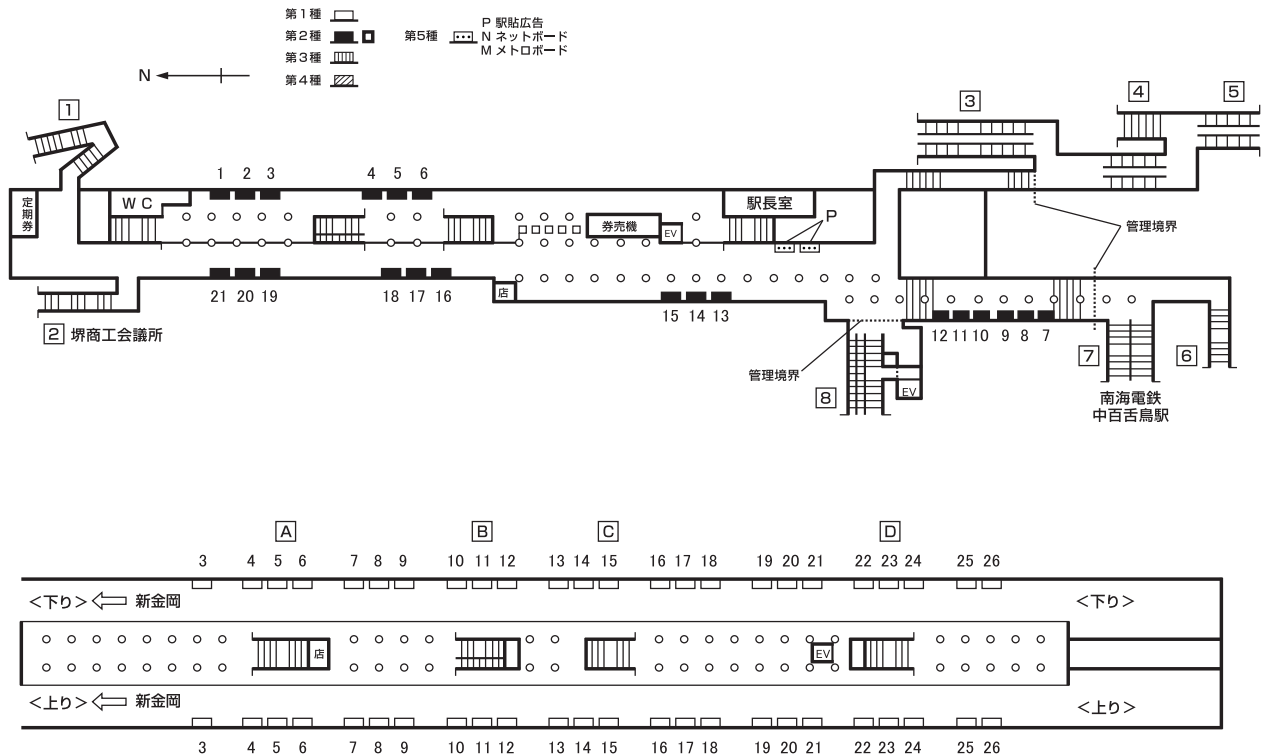

構内図

駅看板広告料金一覧表 (広告料金は3ヶ月に付)

種別	番号	広告料金 (3ヶ月) (円)	概寸法 (桁×桁×面数) (cm)	電力 (W×本数)	種別	番号	広告料金 (3ヶ月) (円)	概寸法 (桁×桁×面数) (cm)	電力 (W×本数)	種別	番号	広告料金 (3ヶ月) (円)	概寸法 (桁×桁×面数) (cm)	電力 (W×本数)
1	3	128,000	177×128×2	40×4×2	2	1	87,000	129×94	40×3	15	15	205,000	129×94	40×3
	4	118,000	177×128×2	40×4×2		2	87,000	129×94	40×3		16	148,000	129×94	40×3
	5	118,000	177×128×2	40×4×2		3	87,000	129×94	40×3		17	148,000	129×94	40×3
	6	118,000	177×128×2	40×4×2		4	123,000	129×94	40×3		18	148,000	129×94	40×3
	7	205,000	177×128×2	40×4×2		5	123,000	129×94	40×3		19	105,000	129×94	40×3
	8	205,000	177×128×2	40×4×2		6	123,000	129×94	40×3		20	105,000	129×94	40×3
	9	205,000	177×128×2	40×4×2		7	148,000	129×94	40×3		21	105,000	129×94	40×3
	10	123,000	177×128×2	40×4×2		8	148,000	129×94	40×3					
11	123,000	177×128×2	40×4×2	9	148,000	129×94	40×3							
12	123,000	177×128×2	40×4×2	10	148,000	129×94	40×3							
13	123,000	177×128×2	40×4×2	11	148,000	129×94	40×3							
14	123,000	177×128×2	40×4×2	12	148,000	129×94	40×3							
15	123,000	177×128×2	40×4×2	13	205,000	129×94	40×3							
16	205,000	177×128×2	40×4×2	14	205,000	129×94	40×3							
17	205,000	177×128×2	40×4×2											
18	205,000	177×128×2	40×4×2											
19	169,000	177×128×2	40×4×2											
20	169,000	177×128×2	40×4×2											
21	169,000	177×128×2	40×4×2											
22	123,000	177×128×2	40×4×2											