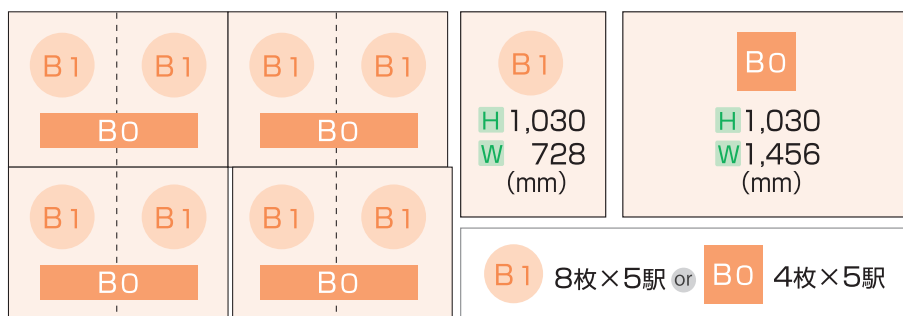

ハーフジャンボ

大阪地下鉄の主要駅・御堂筋線梅田駅・心斎橋駅・なんば駅・天王寺駅・四つ橋線西梅田駅に設置された大型ボードに、各駅B0ポスター×4枚（計:20枚）を掲出できます。主要駅の大型枠に掲出される為、非常に注目率の高い媒体です。

■ 掲出枚数 B0 20枚 (B1 40枚)

■ 申込方法 掲出月の3ヶ月前の月末受付、翌日抽選

種別・名称	掲出期間	料金単位	ポスター枚数	標準販売料金 (税別・本体)	備考
ハーフジャンボ①	月～日	1週間	B0×20枚	1,320,000	
ハーフジャンボ②	月～日	1週間	B0×20枚	1,320,000	

■ ポスター規格・掲出形態

※ポスターはラミネート加工をおすすめします。

ハーフジャンボ

御堂筋線 梅田駅