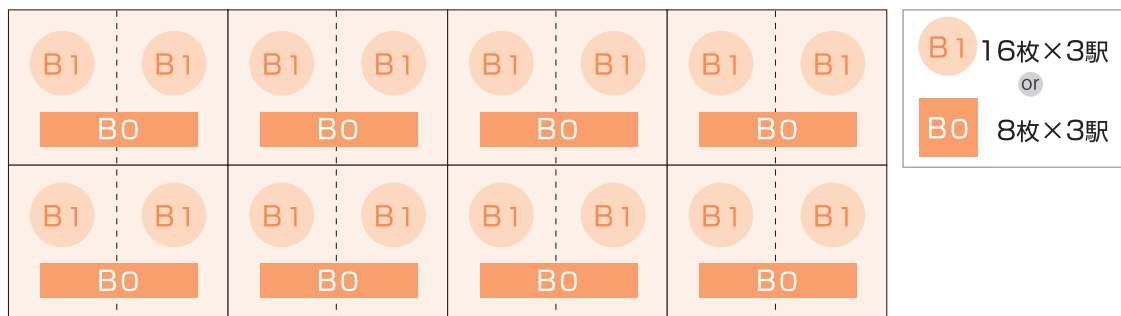

御堂筋ジャンボ

大阪地下鉄の主要駅・御堂筋線梅田駅・心斎橋駅・なんば駅に設置された大型ボードに、各駅B0ポスター×8枚（計24枚）を掲出できます。主要駅の大型枠に掲出される為、非常に注目率の高い媒体です。

掲出枚数 B0 24枚 (B1 48枚)

申込方法 掲出月の3ヶ月前の月末受付、翌日抽選

種別・名称	掲出期間	料金単位	ポスター枚数	標準販売料金 (税別・本体)	備考
御堂筋ジャンボ	月～日	1週間	B0×24枚	1,800,000	3駅セット使用
梅田ジャンボ	月～日	1週間	B0×8枚	600,000	御堂筋ジャンボ (3駅セット) が 2週間前の時点で 申込がない場合、 駅別の単独使用可能
心斎橋ジャンボ	月～日	1週間	B0×8枚	600,000	
なんばジャンボ	月～日	1週間	B0×8枚	600,000	

ポスター規格・掲出形態 B0 H1,030×W1,456(mm) B1 H1,030×W728(mm)

※ポスターはラミネート加工をおすすめします。

御堂筋ジャンボ

御堂筋線 梅田駅

ホーム 改札内