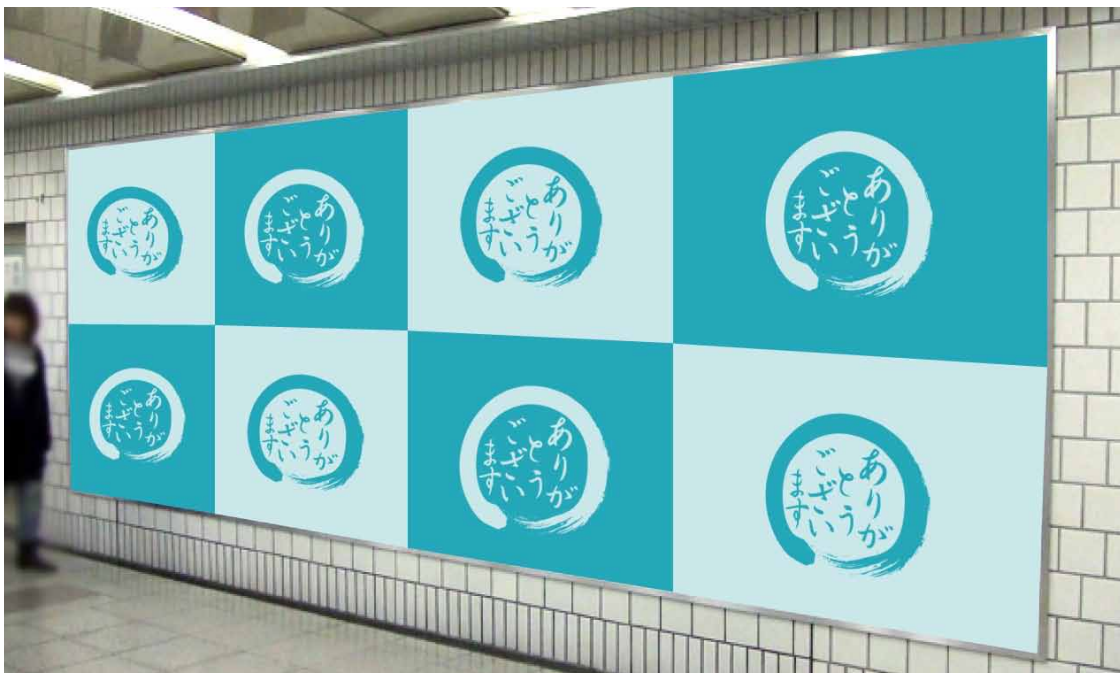

御堂筋ジャンボ

大阪地下鉄の主要駅・御堂筋線梅田駅・心斎橋駅・なんば駅に設置された大型ボードに、各駅B0ポスター×8枚（計24枚）を掲出できます。主要駅の大型枠に掲出される為、非常に注目率の高い媒体です。

掲出枚数 B0 24枚 (B1 48枚)

申込方法 掲出月の3ヶ月前の月末受付、翌日抽選

種別・名称	掲出期間	料金単位	ポスター枚数	標準販売料金 (税別・本体)	備考
御堂筋ジャンボ	月～日	1週間	B0×24枚	1,800,000	3駅セット使用
梅田ジャンボ	月～日	1週間	B0×8枚	600,000	御堂筋ジャンボ (3駅セット) が 2週間前の時点で 申込がない場合、 駅別の単独使用可能
心斎橋ジャンボ	月～日	1週間	B0×8枚	600,000	
なんばジャンボ	月～日	1週間	B0×8枚	600,000	

ポスター規格・掲出形態 B0 H1,030×W1,456(mm) B1 H1,030×W728(mm)

※ポスターはラミネート加工をおすすめします。

御堂筋ジャンボ

御堂筋線 梅田駅

ホーム 改札内