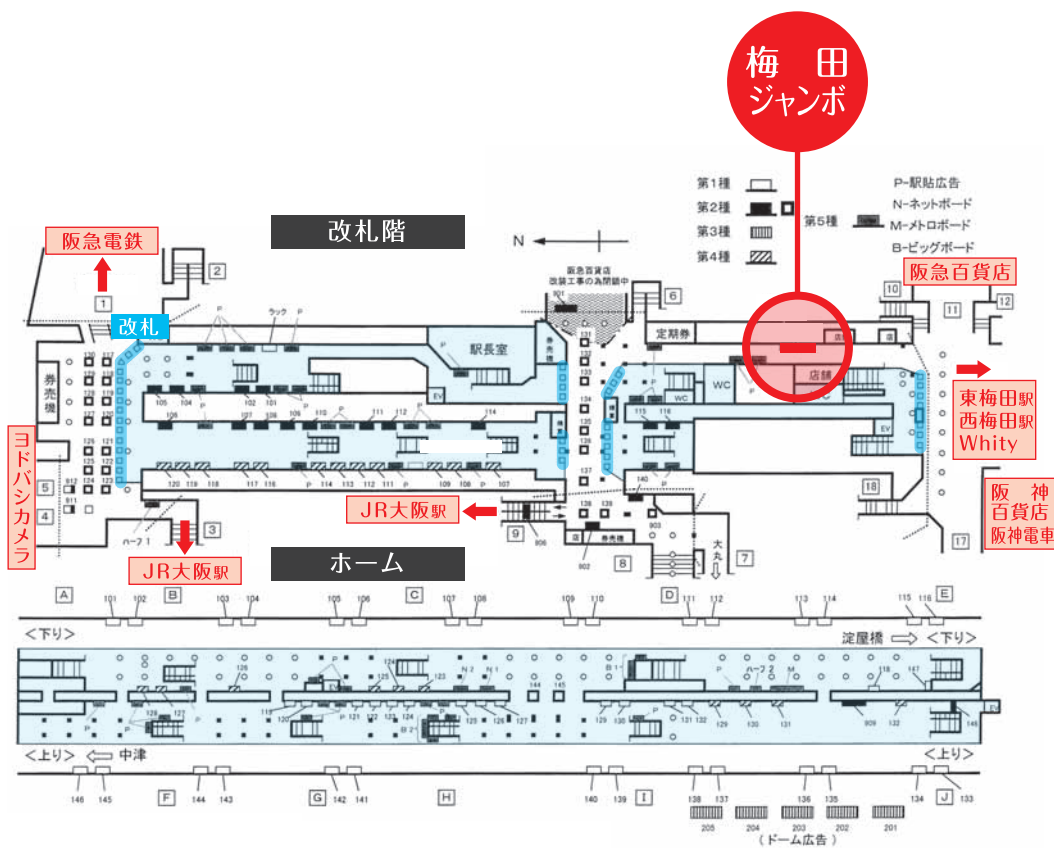

御堂筋ジャンボ

大阪地下鉄の主要駅・御堂筋線梅田駅・心斎橋駅・なんば駅に設置された大型ボードに、各駅B0ポスター×8枚（計24枚）を掲出できます。主要駅の大型枠に掲出される為、非常に注目率の高い媒体です。

掲出枚数 B0 24枚 (B1 48枚)

申込方法 掲出月の3ヶ月前の月末受付、翌日抽選

種別・名称	掲出期間	料金単位	ポスター枚数	標準販売料金 (税別・本体)	備考
御堂筋ジャンボ	月～日	1週間	B0×24枚	1,800,000	3駅セット使用
梅田ジャンボ	月～日	1週間	B0×8枚	600,000	御堂筋ジャンボ (3駅セット) が 2週間前の時点で 申込がない場合、 駅別の単独使用可能
心斎橋ジャンボ	月～日	1週間	B0×8枚	600,000	
なんばジャンボ	月～日	1週間	B0×8枚	600,000	

ポスター規格・掲出形態 B0 H1,030×W1,456(mm) B1 H1,030×W728(mm)

※ポスターはラミネート加工をおすすめします。

御堂筋ジャンボ

御堂筋線 梅田駅

ホーム 改札内