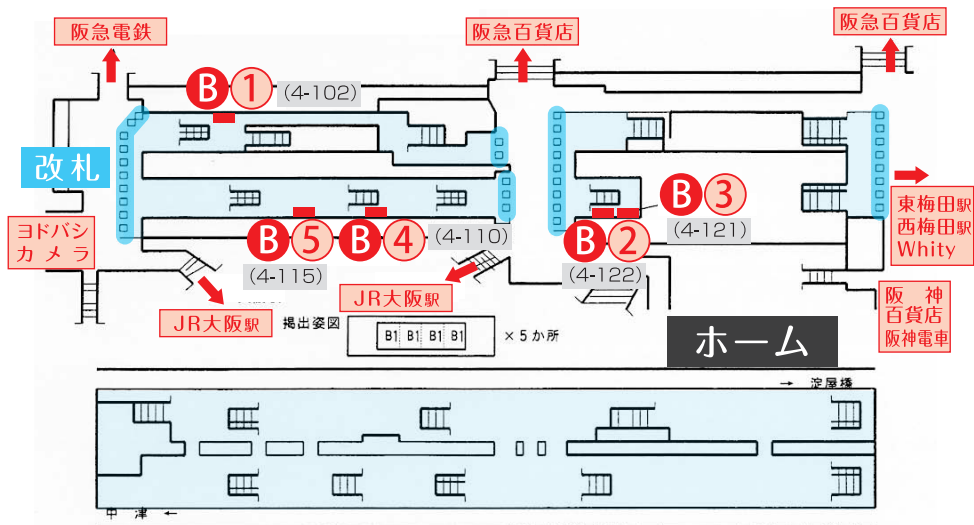

■ ポスター規格・掲出形態 **B1** H1,030×W728(mm) **B0** H1,030×W1,456(mm)

梅田セットA
なんばセット

簡易枠入り・カバー付き

梅田セットB

枠なし・カバー付き
(ガラス表面にポスターを貼り、アクリル板のカバーをセット)

梅田セット

梅田セット A

2枚×10ヶ所

改札階

...ホーム◎改札内

梅田セット B

4枚×5ヶ所

改札階

...ホーム◎改札内

なんばセット

2枚×2ヶ所

…ホーム◎改札内

2枚×8ヶ所

…ホーム◎改札内