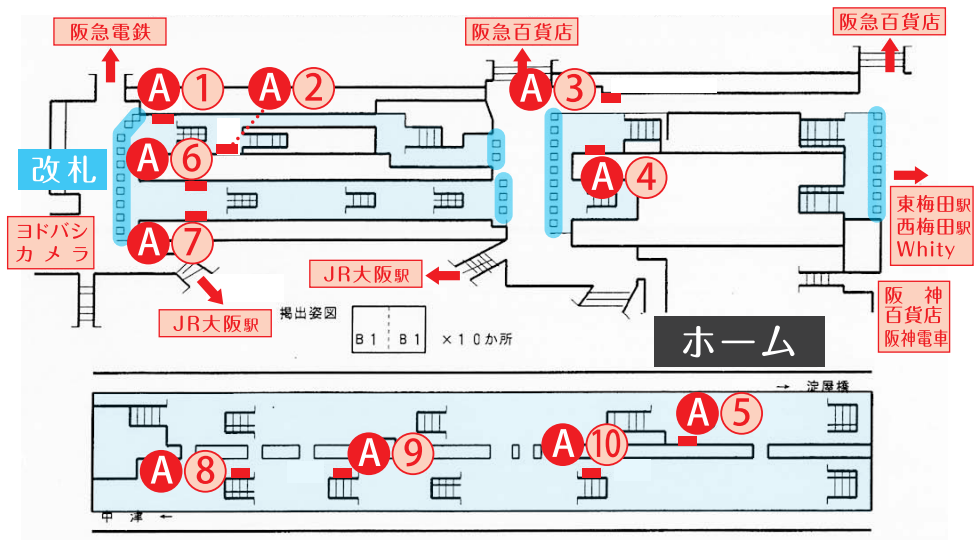

梅田セット・なんばセット

大阪地下鉄の中でも、特に利用客が多い御堂筋線梅田駅・なんば駅の壁面や空枠を利用して、ポスターをセットで集中的に掲出できます。

■ 掲出枚数 **B1** 20枚 (**B0** 10枚)

■ 申込方法 掲出月の3ヶ月前の月末受付、翌日抽選

種別・名称	掲出期間	料金単位	ポスター枚数	標準販売料金 (税別・本体)	備考
梅田セットA	月～日	1週間	B1×20枚	800,000	B0可 壁面利用・B0サイズの掲示板
梅田セットB	月～日	1週間	B1×20枚	800,000	B0可 (原則4連貼) 空枠(大型枠)利用・ガラス表面に貼付
なんばセット	月～日	1週間	B1×20枚	800,000	B0可 壁面利用・B0サイズの掲示板

■ ポスター規格・掲出形態 **B1** H1,030×W728(mm) **B0** H1,030×W1,456(mm)

梅田セットA
なんばセット

簡易枠入り・カバー付き

梅田セットB

枠なし・カバー付き
(ガラス表面にポスターを貼り、アクリル板のカバーをセット)

梅田セット

梅田セット A

2枚×10ヶ所

改札階

...ホーム◎改札内

梅田セット B

4枚×5ヶ所

改札階

...ホーム◎改札内

なんばセット

2枚×2ヶ所