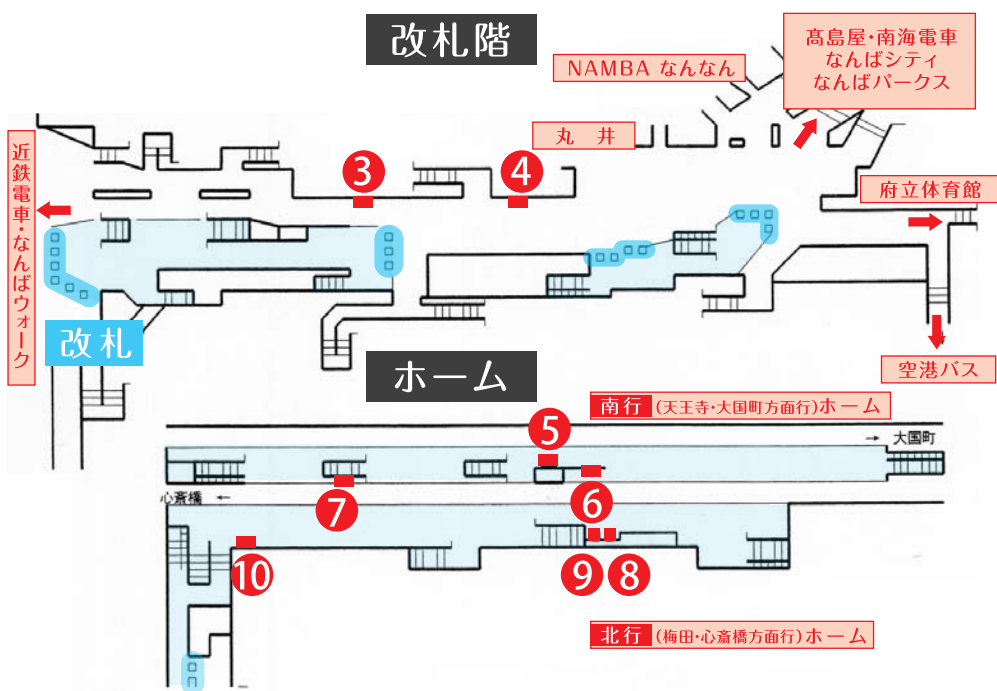

■ ポスター規格・掲出形態 **B1** H1,030×W728(mm) **B0** H1,030×W1,456(mm)

梅田セットA
なんばセット

簡易枠入り・カバー付き

梅田セットB

枠なし・カバー付き
(ガラス表面にポスターを貼り、アクリル板のカバーをセット)

梅田セット

梅田セット A

2枚×10ヶ所

改札階

...ホーム◎改札内

梅田セット B

4枚×5ヶ所

改札階

...ホーム◎改札内

なんばセット

2枚×2ヶ所

…ホーム◎改札内

2枚×8ヶ所

…ホーム◎改札内