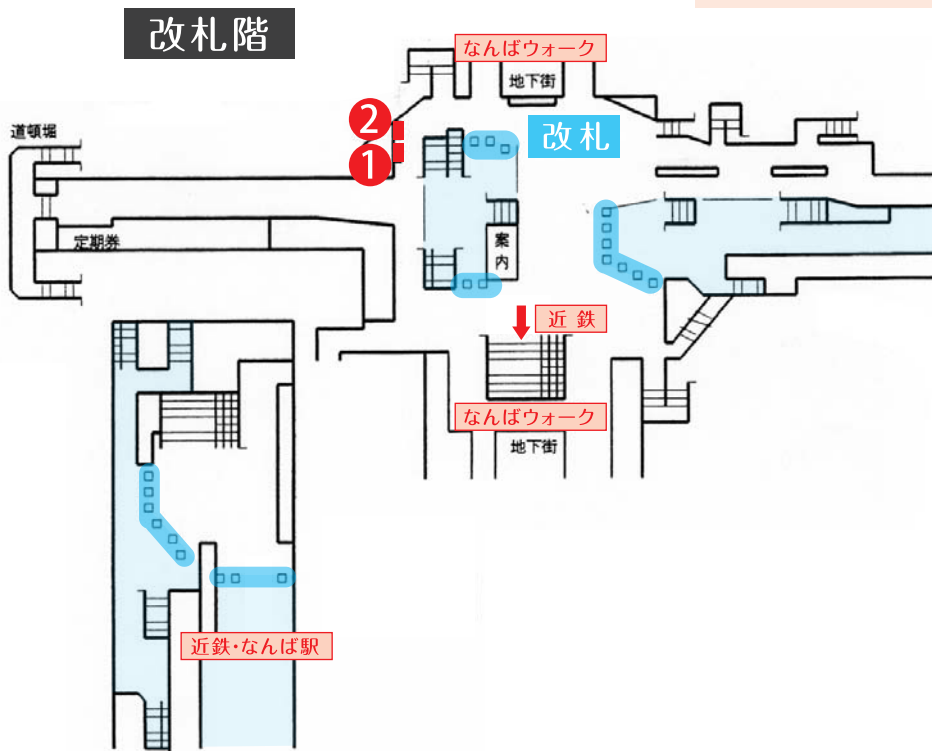

梅田セット・なんばセット

大阪地下鉄の中でも、特に利用客が多い御堂筋線梅田駅・なんば駅の壁面や空枠を利用して、ポスターをセットで集中的に掲出できます。

■ 掲出枚数 **B1** 20枚 (**B0** 10枚)

■ 申込方法 掲出月の3ヶ月前の月末受付、翌日抽選

種別・名称	掲出期間	料金単位	ポスター枚数	標準販売料金 (税別・本体)	備考
梅田セットA	月～日	1週間	B1×20枚	800,000	B0可 壁面利用・B0サイズの掲示板
梅田セットB	月～日	1週間	B1×20枚	800,000	B0可 (原則4連貼) 空枠(大型枠)利用・ガラス表面に貼付
なんばセット	月～日	1週間	B1×20枚	800,000	B0可 壁面利用・B0サイズの掲示板

■ ポスター規格・掲出形態 **B1** H1,030×W728(mm) **B0** H1,030×W1,456(mm)

梅田セットA
なんばセット

簡易枠入り・カバー付き

梅田セットB

枠なし・カバー付き
(ガラス表面にポスターを貼り、アクリル板のカバーをセット)

梅田セット

梅田セット A

2枚×10ヶ所

改札階

...ホーム◎改札内

梅田セット B

4枚×5ヶ所

改札階

...ホーム◎改札内

なんばセット

2枚×2ヶ所

…ホーム◎改札内

2枚×8ヶ所

…ホーム◎改札内