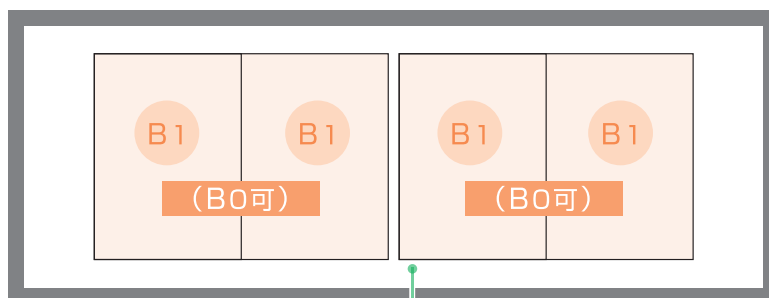

梅田セット・なんばセット

大阪地下鉄の中でも、特に利用客が多い御堂筋線梅田駅・なんば駅の壁面や空枠を利用して、ポスターをセットで集中的に掲出できます。

■ 掲出枚数 **B1** 20枚 (**B0** 10枚)

■ 申込方法 掲出月の3ヶ月前の月末受付、翌日抽選

種別・名称	掲出期間	料金単位	ポスター枚数	標準販売料金 (税別・本体)	備考
梅田セットA	月～日	1週間	B1×20枚	800,000	B0可 壁面利用・B0サイズの掲示板
梅田セットB	月～日	1週間	B1×20枚	800,000	B0可 (原則4連貼) 空枠(大型枠)利用・ガラス表面に貼付
なんばセット	月～日	1週間	B1×20枚	800,000	B0可 壁面利用・B0サイズの掲示板

■ ポスター規格・掲出形態 **B1** H1,030×W728(mm) **B0** H1,030×W1,456(mm)

梅田セットA
なんばセット

簡易枠入り・カバー付き

梅田セットB

枠なし・カバー付き
(ガラス表面にポスターを貼り、アクリル板のカバーをセット)

梅田セット

梅田セット A

2枚×10ヶ所

改札階

...ホーム◎改札内

梅田セット B

4枚×5ヶ所

改札階

...ホーム◎改札内

なんばセット

2枚×2ヶ所