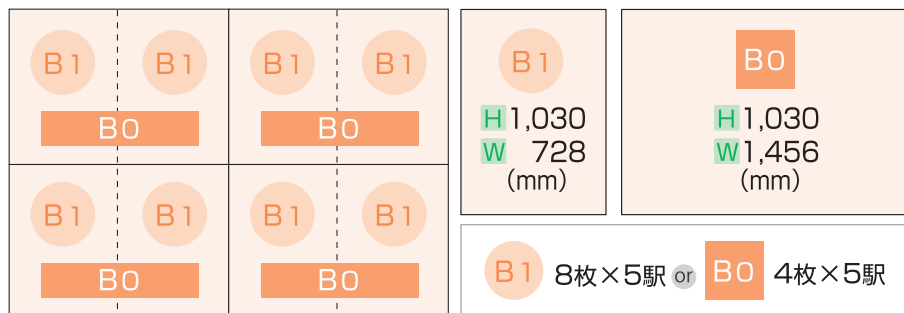

ハーフジャンボ

大阪地下鉄の主要駅・御堂筋線梅田駅・心斎橋駅・なんば駅・天王寺駅・四つ橋線西梅田駅に設置された大型ボードに、各駅B0ポスター×4枚（計:20枚）を掲出できます。主要駅の大型枠に掲出される為、非常に注目率の高い媒体です。

掲出枚数 B0 20枚 (B1 40枚)

申込方法 掲出月の3ヶ月前の月末受付、翌日抽選

種別・名称	掲出期間	料金単位	ポスター枚数	標準販売料金 (税別・本体)	備考
ハーフジャンボ①	月～日	1週間	B0×20枚	1,320,000	
ハーフジャンボ②	月～日	1週間	B0×20枚	1,320,000	

ポスター規格・掲出形態

※ポスターはラミネート加工をおすすめします。

ハーフジャンボ

御堂筋線 梅田駅

・・・ホーム 改札内

ハーフジャンボ

御堂筋線 天王寺駅

四つ橋線 西梅田駅