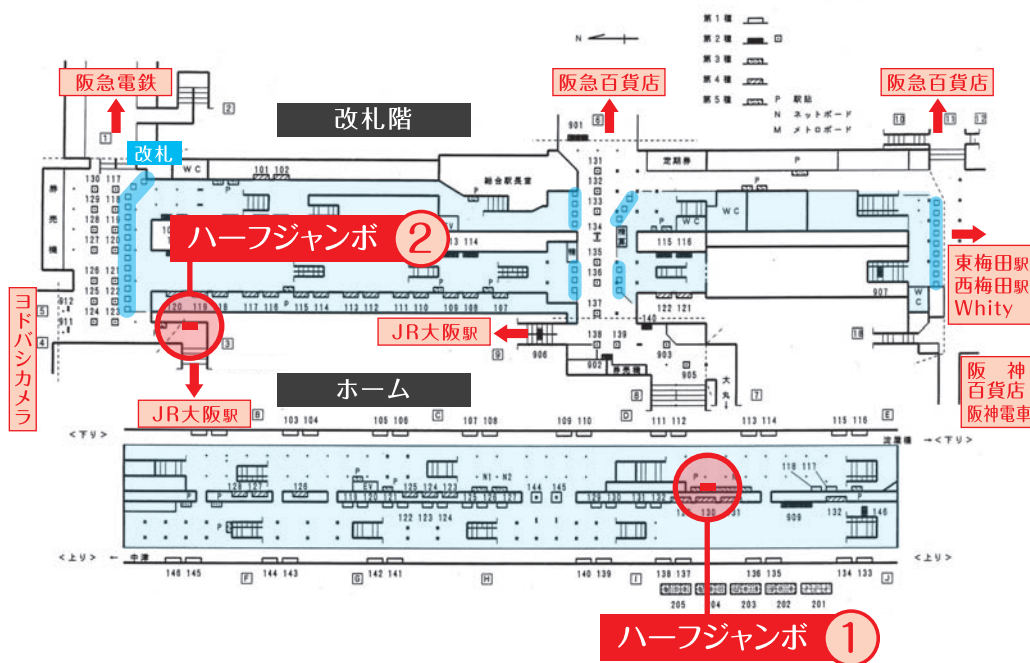

ハーフジャンボ

大阪地下鉄の主要駅・御堂筋線梅田駅・心斎橋駅・なんば駅・天王寺駅・四つ橋線西梅田駅に設置された大型ボードに、各駅B0ポスター×4枚（計:20枚）を掲出できます。主要駅の大型枠に掲出される為、非常に注目率の高い媒体です。

掲出枚数 B0 20枚 (B1 40枚)

申込方法 掲出月の3ヶ月前の月末受付、翌日抽選

種別・名称	掲出期間	料金単位	ポスター枚数	標準販売料金 (税別・本体)	備考
ハーフジャンボ①	月～日	1週間	B0×20枚	1,320,000	
ハーフジャンボ②	月～日	1週間	B0×20枚	1,320,000	

ポスター規格・掲出形態

※ポスターはラミネート加工をおすすめします。

ハーフジャンボ

御堂筋線 梅田駅

・・・ホーム 改札内

ハーフジャンボ

御堂筋線 天王寺駅

四つ橋線 西梅田駅