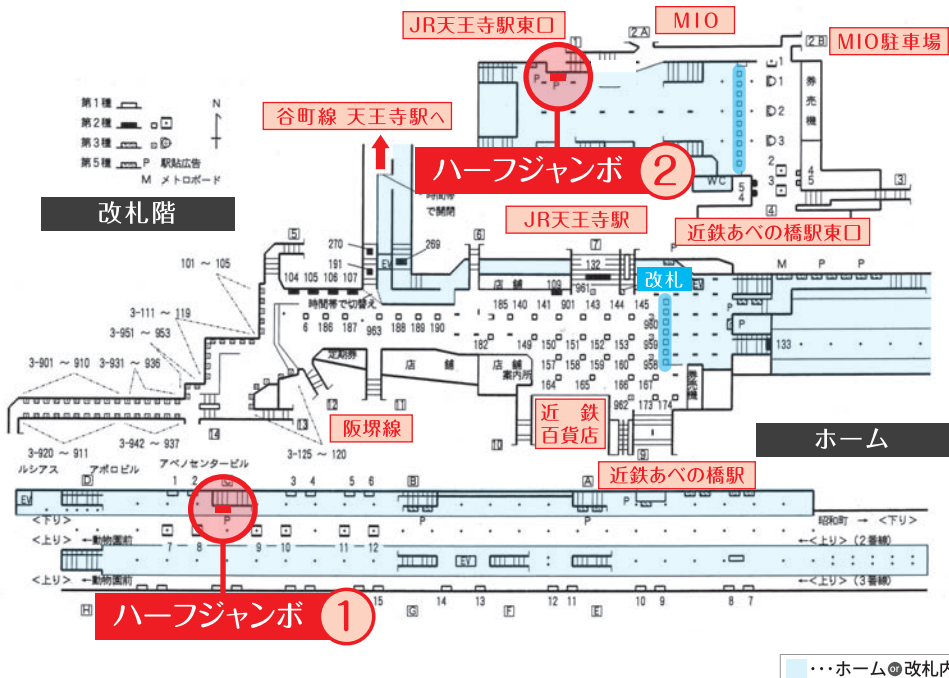

ハーフジャンボ

大阪地下鉄の主要駅・御堂筋線梅田駅・心斎橋駅・なんば駅・天王寺駅・四つ橋線西梅田駅に設置された大型ボードに、各駅B0ポスター×4枚（計:20枚）を掲出できます。主要駅の大型枠に掲出される為、非常に注目率の高い媒体です。

掲出枚数 B0 20枚 (B1 40枚)

申込方法 掲出月の3ヶ月前の月末受付、翌日抽選

種別・名称	掲出期間	料金単位	ポスター枚数	標準販売料金 (税別・本体)	備考
ハーフジャンボ①	月～日	1週間	B0×20枚	1,320,000	
ハーフジャンボ②	月～日	1週間	B0×20枚	1,320,000	

ポスター規格・掲出形態

※ポスターはラミネート加工をおすすめします。

ハーフジャンボ

御堂筋線 梅田駅

・・・ホーム 改札内

ハーフジャンボ

御堂筋線 天王寺駅

四つ橋線 西梅田駅