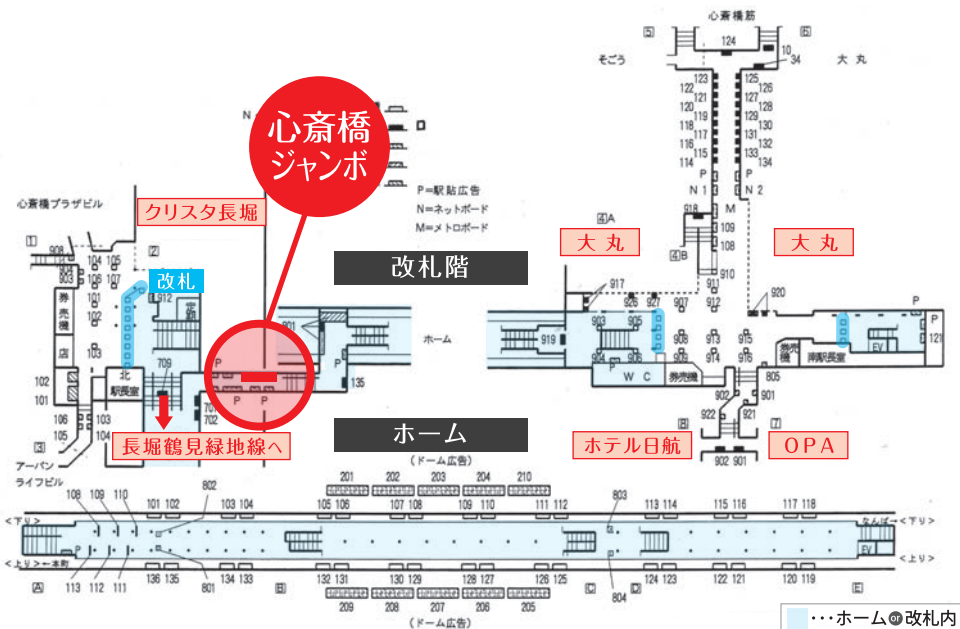

御堂筋ジャンボ

御堂筋線 心齋橋駅