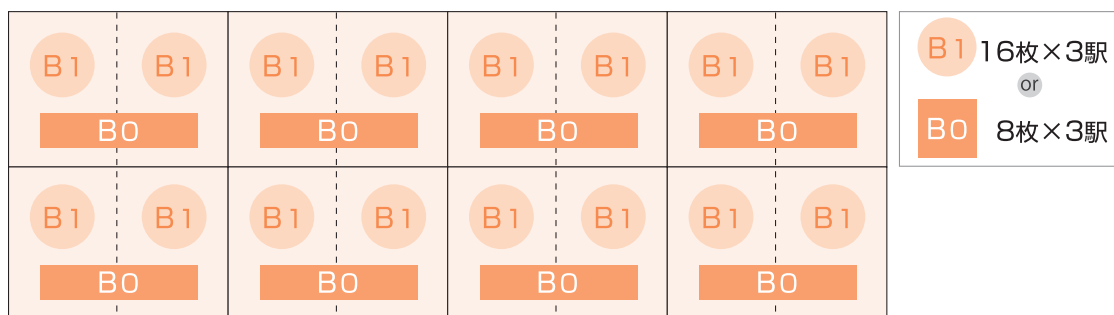

## 御堂筋ジャンボ

大阪地下鉄の主要駅・御堂筋線梅田駅・心斎橋駅・なんば駅に設置された大型ボードに、各駅B0ポスター×8枚（計:24枚）を掲出できます。主要駅の大型枠に掲出される為、非常に注目率の高い媒体です。

掲出枚数 B0 24枚 (B1 48枚)

申込方法 掲出月の3ヶ月前の月末受付、翌日抽選

種別・名称	掲出期間	料金単位	ポスター枚数	標準販売料金 (税別・本体)	備考
御堂筋ジャンボ	月～日	1週間	B0×24枚	<b>1,800,000</b>	3駅セット使用
梅田ジャンボ	月～日	1週間	B0×8枚	<b>600,000</b>	御堂筋ジャンボ (3駅セット) が 2週間前の時点で 申込がない場合、 駅別の単独使用可能
心斎橋ジャンボ	月～日	1週間	B0×8枚	<b>600,000</b>	
なんばジャンボ	月～日	1週間	B0×8枚	<b>600,000</b>	

ポスター規格・掲出形態 B0 H1,030×W1,456(mm) B1 H1,030×W728(mm)

※ポスターはラミネート加工をおすすめします。