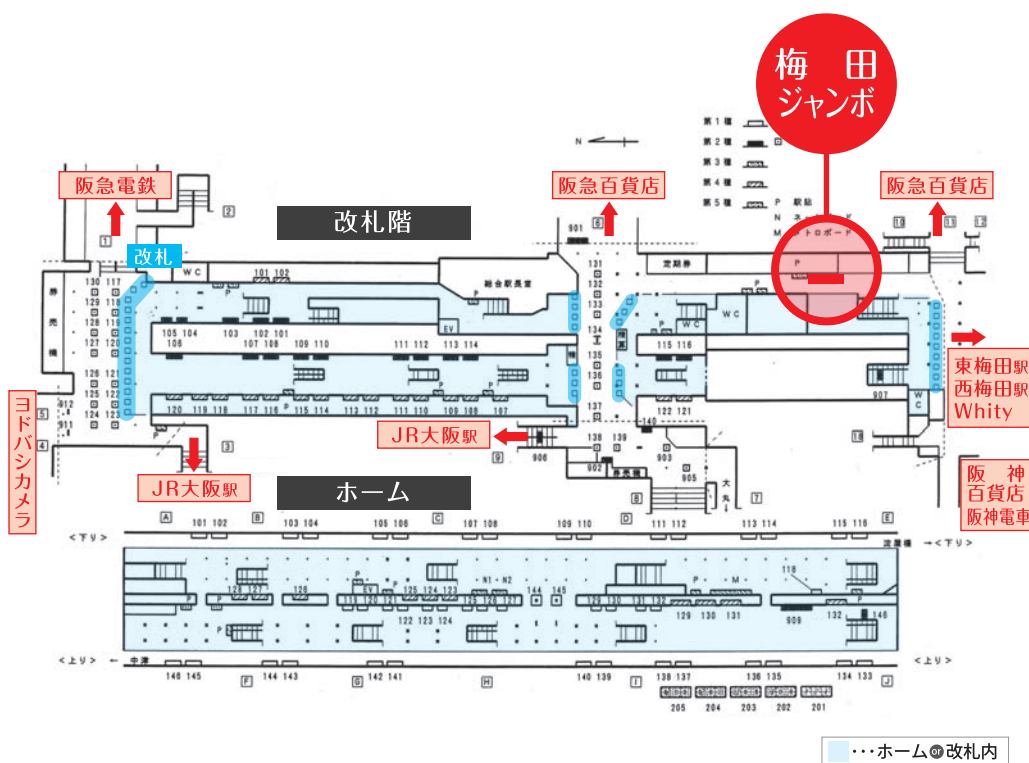

## 御堂筋ジャンボ

大阪地下鉄の主要駅・御堂筋線梅田駅・心斎橋駅・なんば駅に設置された大型ボードに、各駅B0ポスター×8枚（計:24枚）を掲出できます。主要駅の大型枠に掲出される為、非常に注目率の高い媒体です。

掲出枚数 B0 24枚 (B1 48枚)

申込方法 掲出月の3ヶ月前の月末受付、翌日抽選

種別・名称	掲出期間	料金単位	ポスター枚数	標準販売料金 (税別・本体)	備考
御堂筋ジャンボ	月～日	1週間	B0×24枚	<b>1,800,000</b>	3駅セット使用
梅田ジャンボ	月～日	1週間	B0×8枚	<b>600,000</b>	御堂筋ジャンボ (3駅セット) が 2週間前の時点で 申込がない場合、 駅別の単独使用可能
心斎橋ジャンボ	月～日	1週間	B0×8枚	<b>600,000</b>	
なんばジャンボ	月～日	1週間	B0×8枚	<b>600,000</b>	

# 御堂筋ジャンボ

御堂筋線 梅田駅

# 御堂筋ジャンボ

## 御堂筋線 なんば駅