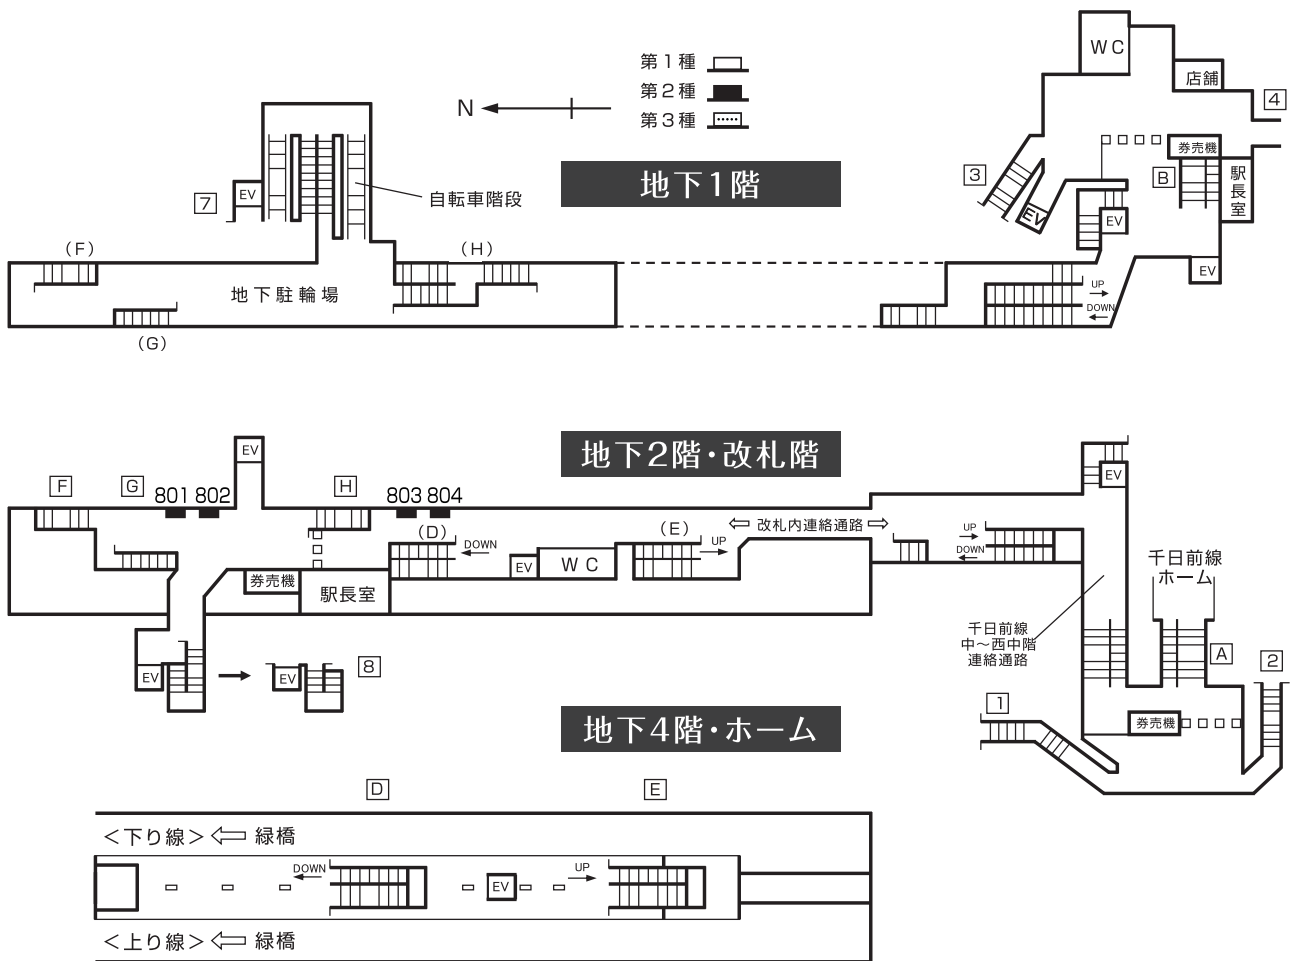

構内図

駅看板広告料金一覧表

種別	番号	広告料金 (3ヶ月・円) 税別	概寸法 (cm) タテ×ヨコ	電力 W×本数
2	801	139,000	120×260	40×6
2	802	139,000	120×260	40×6
2	803	139,000	120×260	40×6
2	804	139,000	120×260	40×6