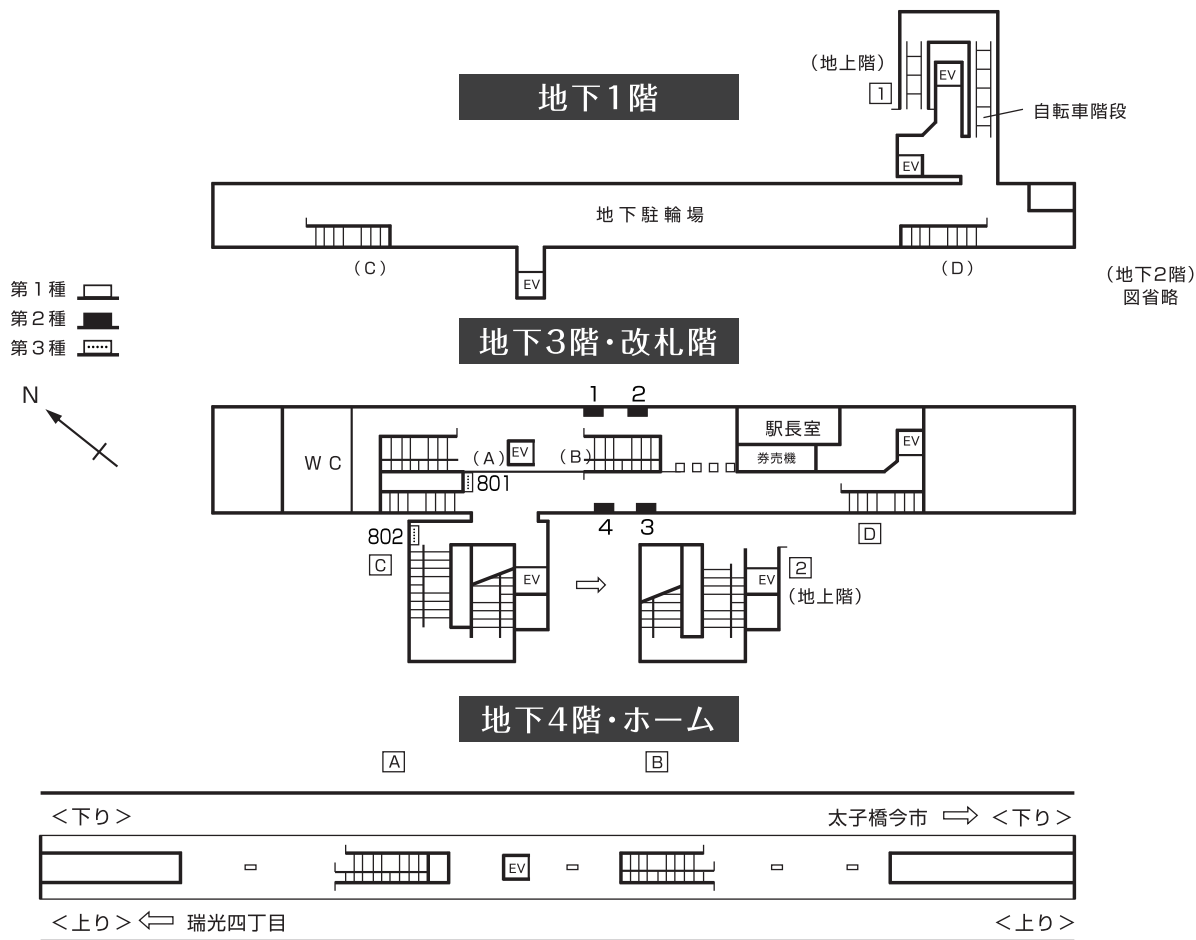

構内図

駅看板広告料金一覧表

種別	番号	広告料金(3ヶ月・円) 税別	概寸法(cm) タテ×ヨコ	電力 W×本数
2	1	125,000	120×260	40×6
2	2	125,000	120×260	40×6
2	3	125,000	120×260	40×6
2	4	125,000	120×260	40×6
3	801	100,000	120×215	非電照
3	802	100,000	120×240	非電照