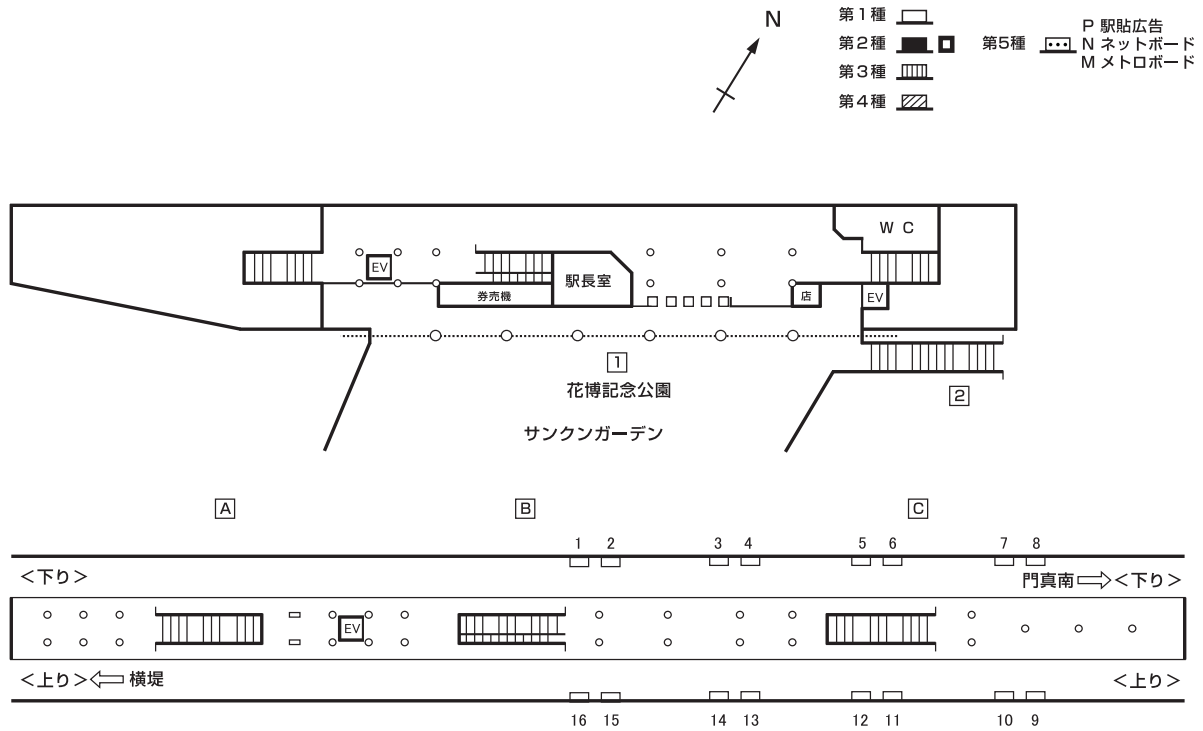

構内図

駅看板広告料金一覧表 (広告料金は3ヶ月に付)

種別	番号	広告料金 (3ヶ月) (円)	概寸法 (径×径×面数) (cm)	電力 (W×本数)	種別	番号	広告料金 (3ヶ月) (円)	概寸法 (径×径×面数) (cm)	電力 (W×本数)	種別	番号	広告料金 (3ヶ月) (円)	概寸法 (径×径×面数) (cm)	電力 (W×本数)
	1	103,000	135×235	40×5		11	85,000	135×235	40×5					
	2	103,000	135×235	40×5		12	85,000	135×235	40×5					
	3	103,000	135×235	40×5		13	103,000	135×235	40×5					
	4	103,000	135×235	40×5		14	103,000	135×235	40×5					
	5	85,000	135×235	40×5		15	103,000	135×235	40×5					
	6	85,000	135×235	40×5		16	103,000	135×235	40×5					
	7	85,000	135×235	40×5										
	8	85,000	135×235	40×5										
	9	85,000	135×235	40×5										
	10	85,000	135×235	40×5										