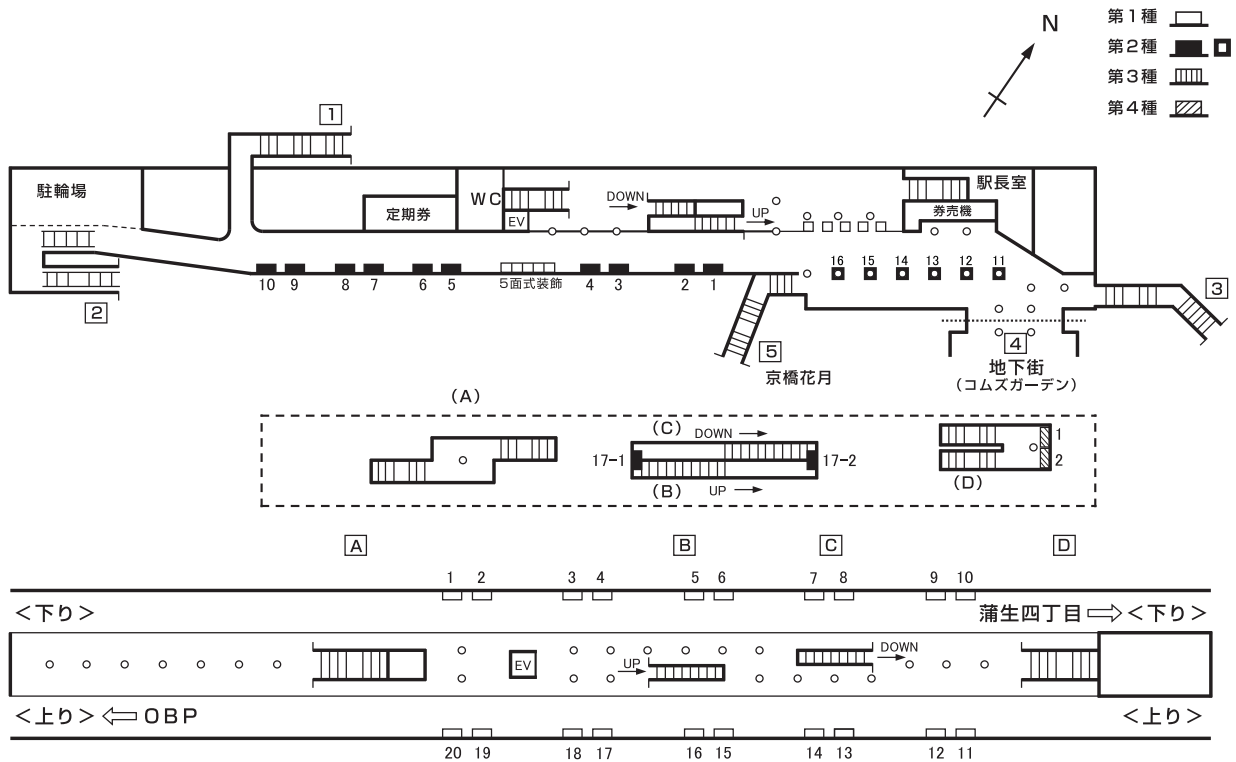

構内図

駅看板広告料金一覧表 (広告料金は3ヶ月に付)

種別	番号	広告料金 (3ヶ月) (円)	概寸法 (径×径×面数) (cm)	電力 (W×本数)	種別	番号	広告料金 (3ヶ月) (円)	概寸法 (径×径×面数) (cm)	電力 (W×本数)	種別	番号	広告料金 (3ヶ月) (円)	概寸法 (径×径×面数) (cm)	電力 (W×本数)
	1	165,000	135×235	40×5	2	1	90,000	100×270	40×6	3	901	特設	150×130	-
	2	165,000	135×235	40×5		2	90,000	100×270	40×6					
	3	165,000	135×235	40×5		3	90,000	100×270	40×6					
	4	165,000	135×235	40×5		4	90,000	100×270	40×6	4	1	199,000	140×220×100	40×6
	5	140,000	135×235	40×5		5	80,000	100×270	40×6		2	199,000	140×220×100	40×6 2KW
	6	140,000	135×235	40×5		6	80,000	100×270	40×6					
	7	125,000	135×235	40×5		7	80,000	100×270	40×6					
	8	125,000	135×235	40×5		8	80,000	100×270	40×6					
	9	145,000	135×235	40×5		9	80,000	100×270	40×6					
	10	145,000	135×235	40×5		10	80,000	100×270	40×6					
	11	97,000	135×235	40×5		11	199,000	140×40×4	40×8					
	12	97,000	135×235	40×5		12	199,000	140×40×4	40×8					
	13	85,000	135×235	40×5		13	199,000	140×40×4	40×8					
	14	85,000	135×235	40×5		14	199,000	140×40×4	40×8					
	15	80,000	135×235	40×5		15	199,000	140×40×4	40×8					
	16	80,000	135×235	40×5		16	199,000	140×40×4	40×8					
	17	97,000	135×235	40×5		17	199,000	400×220×2	40×30					
	18	97,000	135×235	40×5										
	19	85,000	135×235	40×5										
	20	85,000	135×235	40×5										