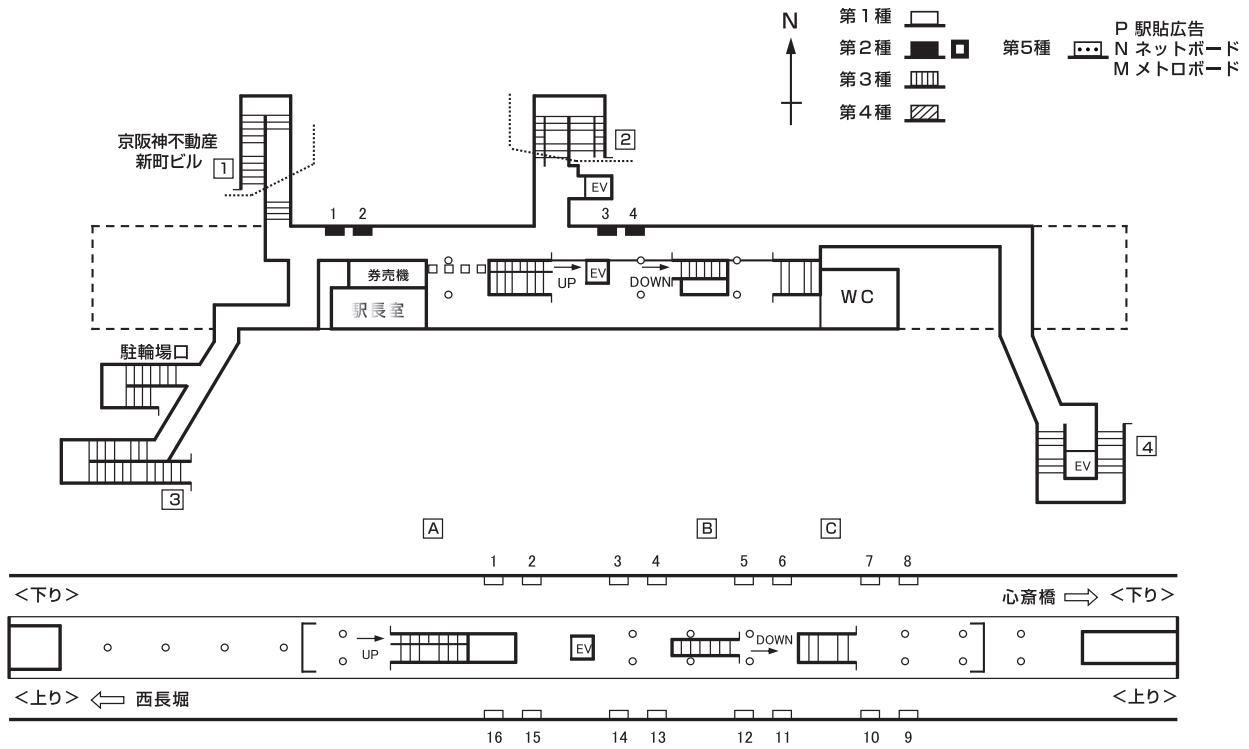

構内図

駅看板広告料金一覧表 (広告料金は3ヶ月に付)

種別	番号	広告料金 (3ヶ月) (円)	概寸法 (桁×ヨリ×面数) (cm)	電力 (W×本数)	種別	番号	広告料金 (3ヶ月) (円)	概寸法 (桁×ヨリ×面数) (cm)	電力 (W×本数)	種別	番号	広告料金 (3ヶ月) (円)	概寸法 (桁×ヨリ×面数) (cm)	電力 (W×本数)
	1	85,000	140×240	40×6		11	80,000	140×240	40×6		2	145,000	100×270	40×6
	2	85,000	140×240	40×6		12	80,000	140×240	40×6		2	145,000	100×270	40×6
	3	97,000	140×240	40×6		13	85,000	140×240	40×6		3	125,000	100×270	40×6
	4	97,000	140×240	40×6		14	85,000	140×240	40×6		4	125,000	100×270	40×6
	5	103,000	140×240	40×6		15	70,000	140×240	40×6					
	6	103,000	140×240	40×6		16	70,000	140×240	40×6					
	7	103,000	140×240	40×6										
	8	103,000	140×240	40×6										
	9	85,000	140×240	40×6										
	10	85,000	140×240	40×6										