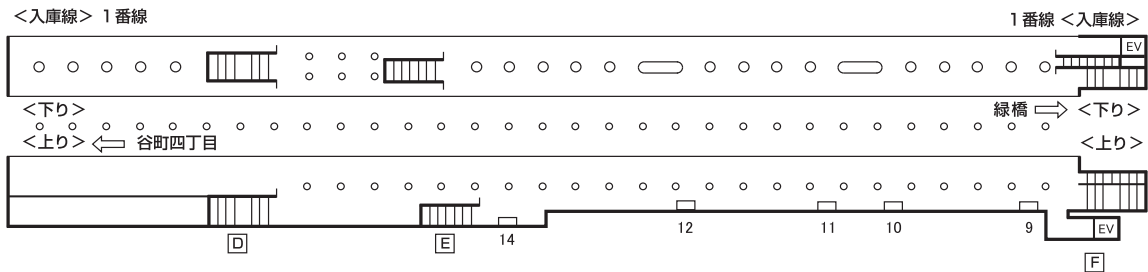

構内図

駅看板広告料金一覧表 (広告料金は3ヶ月に付)

種別	番号	広告料金 (3ヶ月) (円)	概寸法 (桁×ヨリ×面数) (cm)	電力 (W×本数)	種別	番号	広告料金 (3ヶ月) (円)	概寸法 (桁×ヨリ×面数) (cm)	電力 (W×本数)	種別	番号	広告料金 (3ヶ月) (円)	概寸法 (桁×ヨリ×面数) (cm)	電力 (W×本数)	
	1	9	133,000	120×260	40×14	2	1	92,000	120×260	40×14	3	901	特設	150×130	—
		10	133,000	120×260	40×14		5	216,000	100×270	40×6					
		11	139,000	120×260	40×14		6	216,000	100×270	40×6					
		12	139,000	120×260	40×14										
		14	81,000	120×260	40×14										