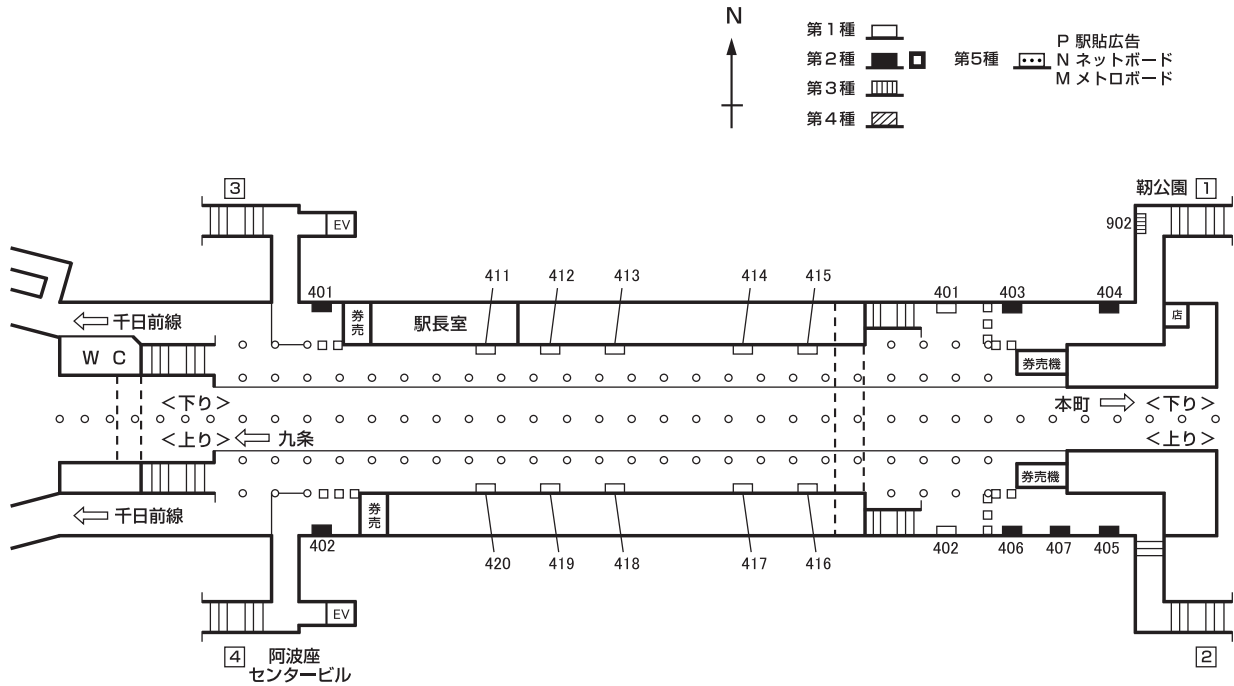

構内図

駅看板広告料金一覧表 (広告料金は3ヶ月に付)

種別	番号	広告料金 (3ヶ月) (円)	概寸法 (桁×桁×面数) (cm)	電力 (W×本数)	種別	番号	広告料金 (3ヶ月) (円)	概寸法 (桁×桁×面数) (cm)	電力 (W×本数)	種別	番号	広告料金 (3ヶ月) (円)	概寸法 (桁×桁×面数) (cm)	電力 (W×本数)
1	401	159,000	90×130	40×5	1	411	144,000	173×148	—	2	401	105,000	90×130	40×5
	402	181,000	90×130	40×5		412	144,000	173×148	—		402	105,000	90×130	40×5
						413	144,000	173×148	—		403	159,000	90×130	40×5
						414	144,000	173×148	—		404	139,000	90×130	40×5
						415	144,000	173×148	—		405	159,000	90×130	40×5
						416	144,000	173×148	—		406	169,000	90×130	40×5
						417	144,000	173×148	—		407	169,000	90×130	40×5
						418	144,000	173×148	—					
						419	144,000	173×148	—	3	902	特設	115×160	—
						420	144,000	173×148	—					