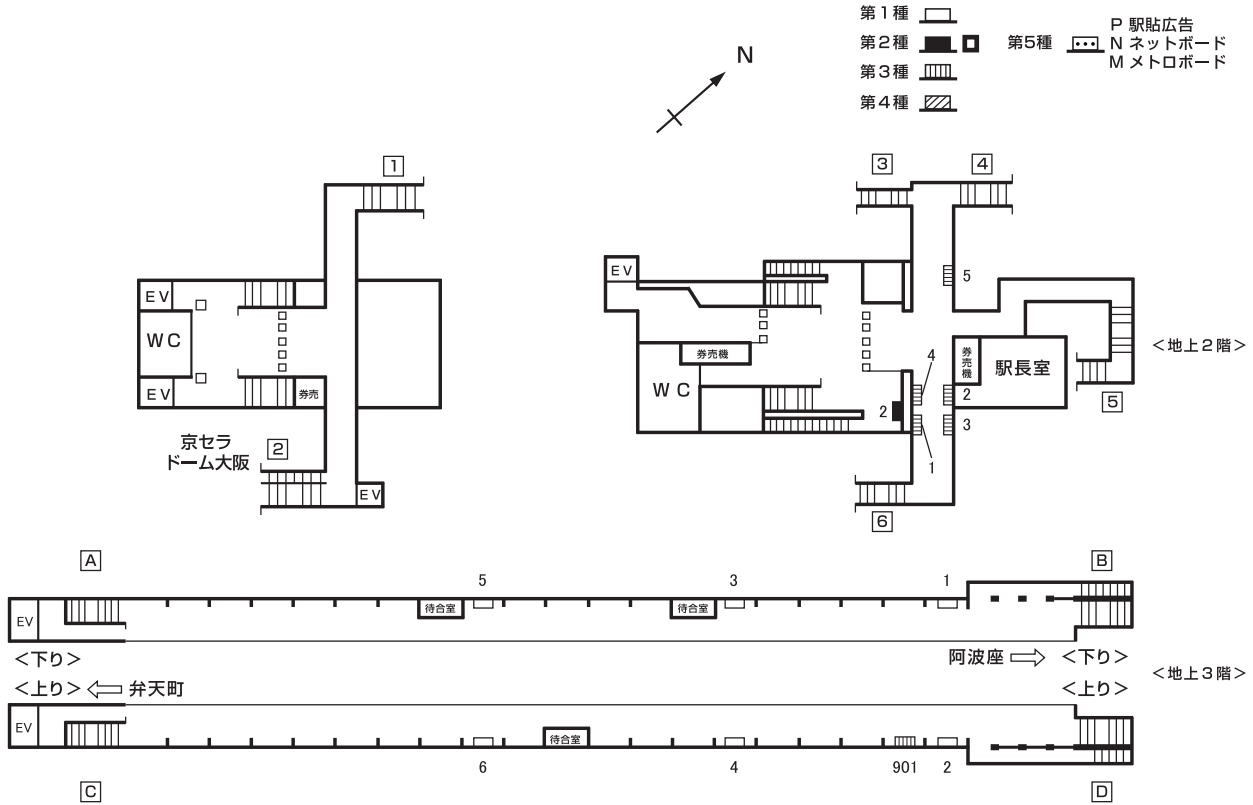

構内図

* 第1種の蛍光灯器具はグロー球の必要なしの器具使用

駅看板広告料金一覧表 (広告料金は3ヶ月に付)

種別	番号	広告料金 (3ヶ月) (円)	概寸法 (桁×桁×面数) (cm)	電力 (W×本数)	種別	番号	広告料金 (3ヶ月) (円)	概寸法 (桁×桁×面数) (cm)	電力 (W×本数)	種別	番号	広告料金 (3ヶ月) (円)	概寸法 (桁×桁×面数) (cm)	電力 (W×本数)
	1	125,000	102×148	40×7		2	125,000	90×260	40×12		3	90,000	100×200	—
	2	125,000	102×148	40×7							2	97,000	100×200	—
	3	103,000	102×148	40×7							3	97,000	100×200	—
	4	103,000	102×148	40×7							4	90,000	100×200	—
	5	85,000	102×148	40×7							5	97,000	102×194	—
	6	85,000	102×148	40×7							901	特設	200×300	下部 50×300 が広告面
	7	80,000	102×148	40×7							902	特設	94×159	—
	8	80,000	102×148	40×7							903	特設	78×56	—