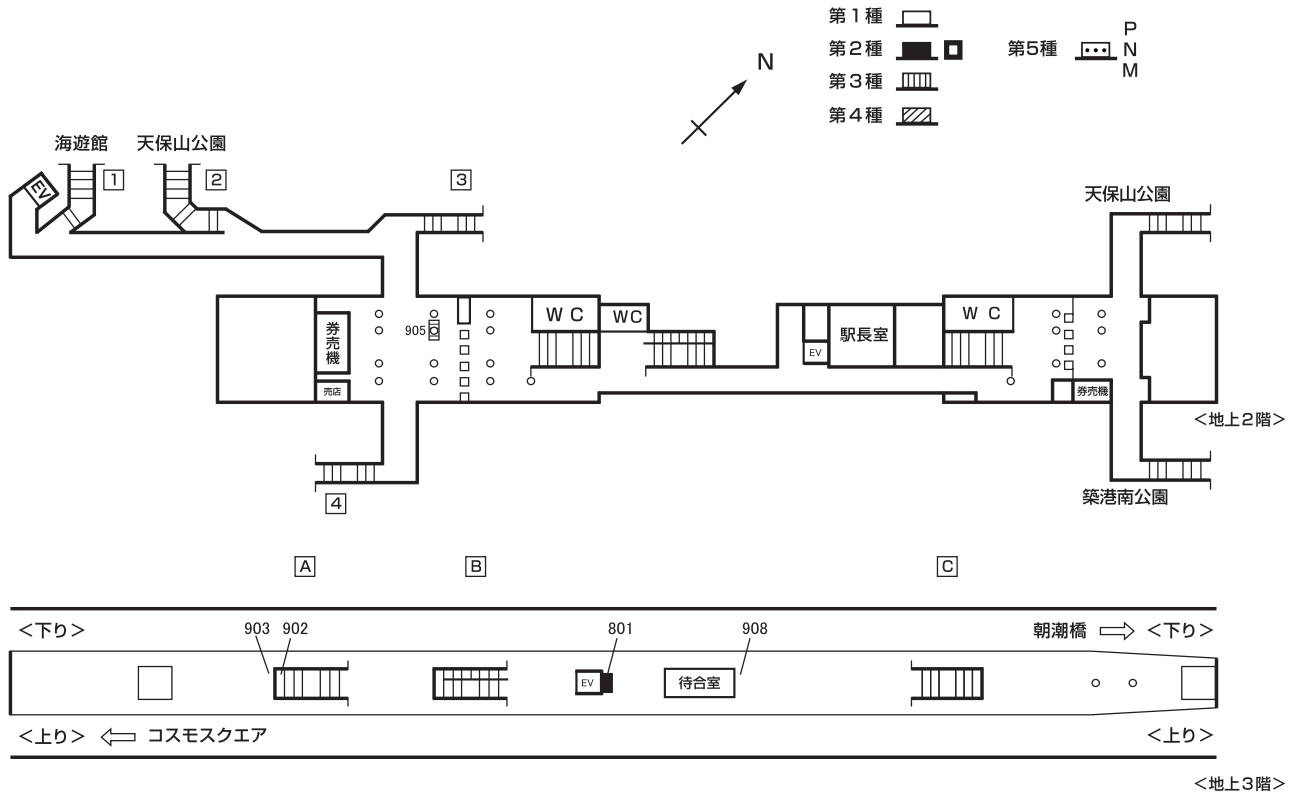

構内図

駅看板広告料金一覧表 (広告料金は3ヶ月に付)

種別	番号	広告料金 (3ヶ月) (円)	概寸法 (桁×桁×面数) (cm)	電力 (W×本数)	種別	番号	広告料金 (3ヶ月) (円)	概寸法 (桁×桁×面数) (cm)	電力 (W×本数)	種別	番号	広告料金 (3ヶ月) (円)	概寸法 (桁×桁×面数) (cm)	電力 (W×本数)
1	1	109,000	90×130	40×7	2	1	97,000	105×396	40×12					
	2	109,000	90×130	40×7										
	3	109,000	90×130	40×7										
	4	109,000	90×130	40×7										
	5	109,000	90×130	40×7										
	6	109,000	90×130	40×3										
	11	97,000	73×290	—										
	12	97,000	73×290	—										
	13	97,000	73×290	—										
	14	97,000	73×290	—										