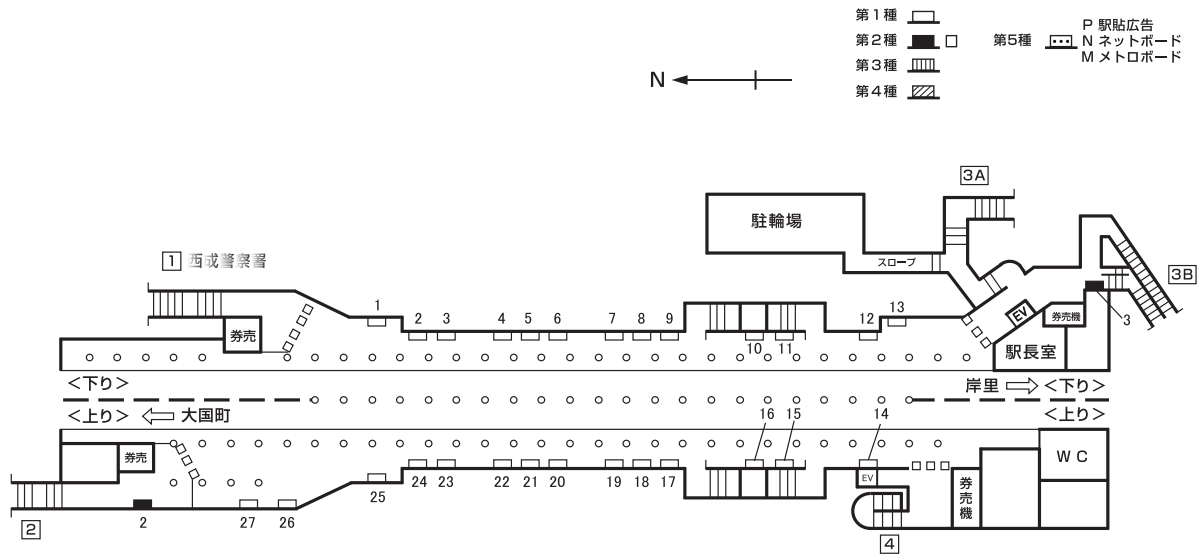

構内図

駅看板広告料金一覧表 (広告料金は3ヶ月に付)

種別	番号	広告料金 (3ヶ月) (円)	概寸法 (桁×桁×面数) (cm)	電力 (W×本数)	種別	番号	広告料金 (3ヶ月) (円)	概寸法 (桁×桁×面数) (cm)	電力 (W×本数)	種別	番号	広告料金 (3ヶ月) (円)	概寸法 (桁×桁×面数) (cm)	電力 (W×本数)
	1	145,000	138×238	40×8		16	130,000	138×238	40×8	2	1	125,000	138×238	40×8
	2	145,000	138×238	40×8		17	165,000	138×238	40×8		2	125,000	138×238	40×8
	3	145,000	138×238	40×8		18	165,000	138×238	40×8		3	115,000	138×238	40×8
	4	145,000	138×238	40×8		19	165,000	138×238	40×8					
	5	140,000	138×238	40×8		20	165,000	138×238	40×8					
	6	145,000	138×238	40×8		21	160,000	138×238	40×8					
	7	145,000	138×238	40×8		22	165,000	138×238	40×8					
	8	145,000	138×238	40×8		23	165,000	138×238	40×8					
	9	135,000	138×238	40×8		24	165,000	138×238	40×8					
	10	120,000	138×238	40×8		25	165,000	138×238	40×8					
	11	120,000	138×238	40×8		26	135,000	138×238	40×8					
	12	135,000	138×238	40×8		27	125,000	138×238	40×8					
	13	135,000	138×238	40×8										
	14	135,000	138×238	40×8										
	15	135,000	138×238	40×8										