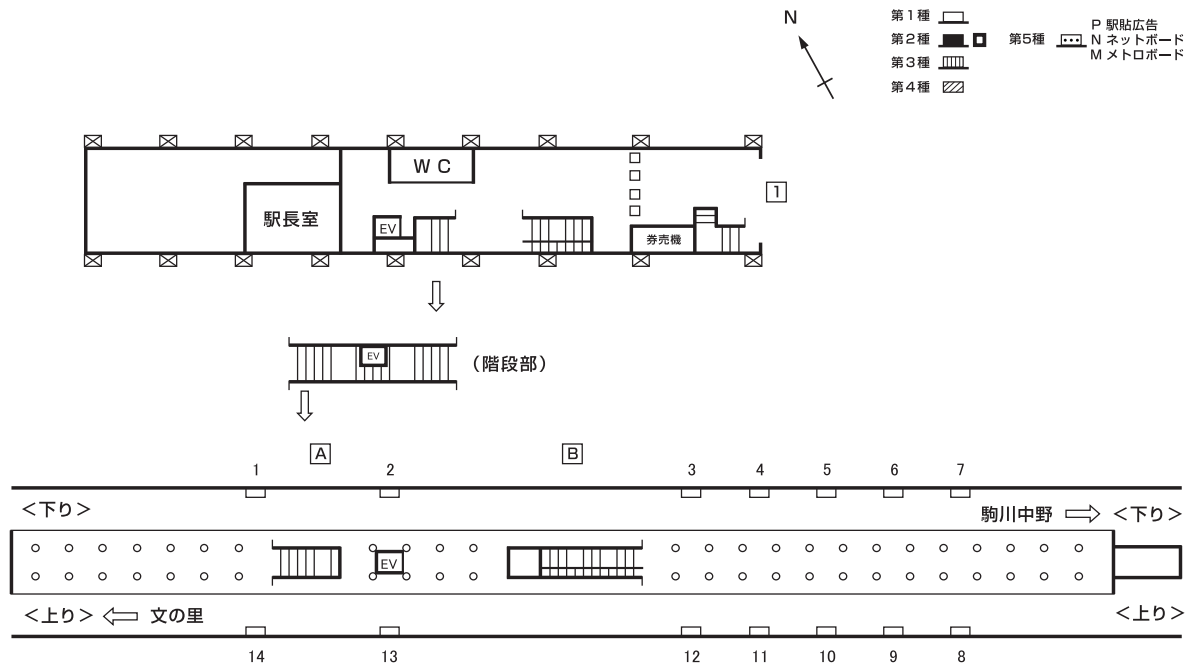

構内図

駅看板広告料金一覧表 (広告料金は3ヶ月に付)

種別	番号	広告料金 (3ヶ月) (円)	概寸法 (行×列×面数) (cm)	電力 (W×本数)	種別	番号	広告料金 (3ヶ月) (円)	概寸法 (行×列×面数) (cm)	電力 (W×本数)	種別	番号	広告料金 (3ヶ月) (円)	概寸法 (行×列×面数) (cm)	電力 (W×本数)
1	1	103,000	66×266	40×6	11	160,000	66×266	40×6						
	2	103,000	66×266	40×6	12	199,000	66×266	40×6						
	3	176,000	66×266	40×6	13	115,000	66×266	40×6						
	4	140,000	66×266	40×6	14	125,000	66×266	40×6						
	5	115,000	66×266	40×6										
	6	85,000	66×266	40×6										
	7	85,000	66×266	40×6										
	8	85,000	66×266	40×6										
	9	115,000	66×266	40×6										
	10	140,000	66×266	40×6										