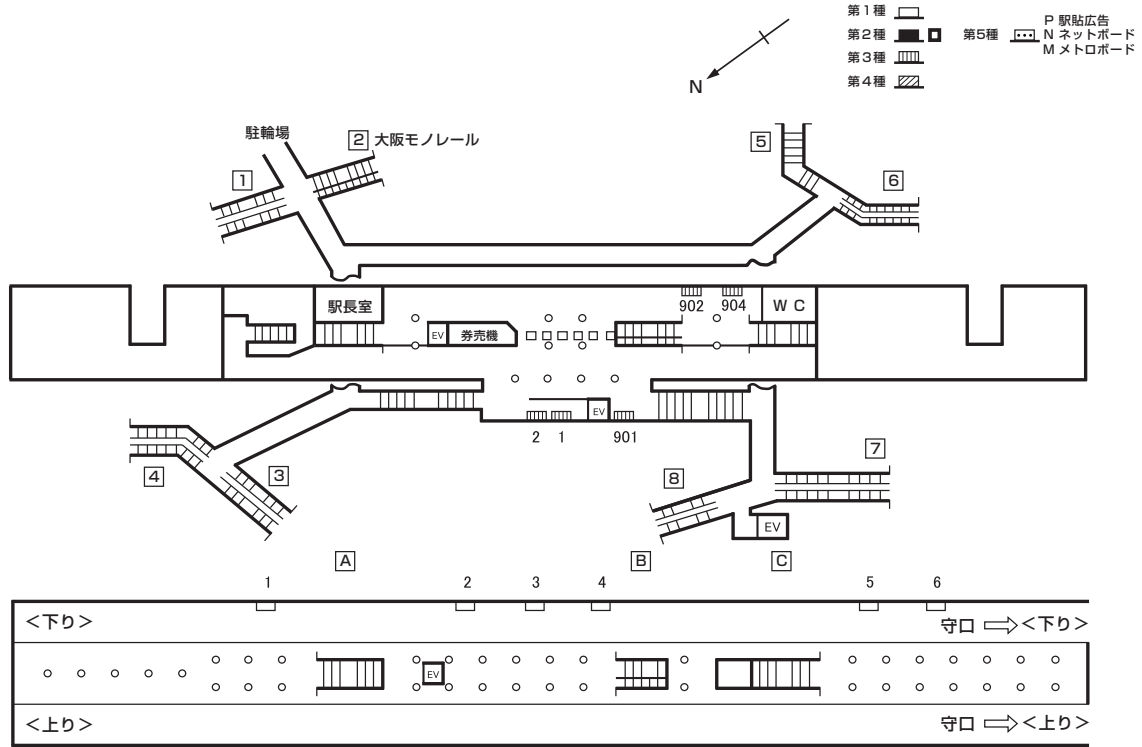

構内図

駅看板広告料金一覧表 (広告料金は3ヶ月に付)

種別	番号	広告料金 (3ヶ月) (円)	概寸法 (行×列×面数) (cm)	電力 (W×本数)	種別	番号	広告料金 (3ヶ月) (円)	概寸法 (行×列×面数) (cm)	電力 (W×本数)	種別	番号	広告料金 (3ヶ月) (円)	概寸法 (行×列×面数) (cm)	電力 (W×本数)
	1	103,000	70×260	40×4		11	休止中	70×260	40×4	3	1	145,000	100×200	-
	2	125,000	70×260	40×4		12	休止中	70×260	40×4		2	145,000	100×200	-
	3	125,000	70×260	40×4							901	165,000	100×260	-
	4	125,000	70×260	40×4							902	特設	100×260	-
	5	115,000	70×260	40×4										
	6	103,000	70×260	40×4										
	7	休止中	70×260	40×4										
	8	休止中	70×260	40×4										
	9	休止中	70×260	40×4										
	10	休止中	70×260	40×4										