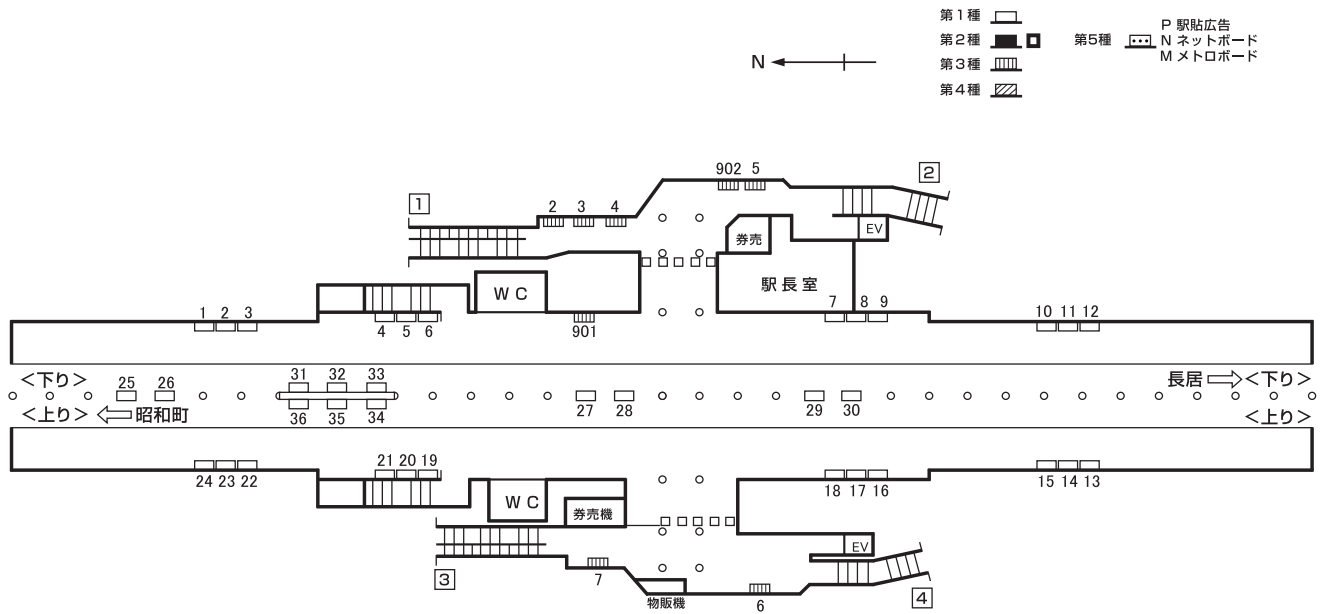

構内図

駅看板広告料金一覧表 (広告料金は3ヶ月に付)

種別	番号	広告料金 (3ヶ月) (円)	概寸法 (行×列×面数) (cm)	電力 (W×本数)	種別	番号	広告料金 (3ヶ月) (円)	概寸法 (行×列×面数) (cm)	電力 (W×本数)	種別	番号	広告料金 (3ヶ月) (円)	概寸法 (行×列×面数) (cm)	電力 (W×本数)
	1	165,000	182×139	40×4		21	155,000	182×139	40×4	3	2	103,000	120×260	—
	2	165,000	182×139	40×4		22	125,000	182×139	40×4		3	103,000	120×260	—
	3	165,000	182×139	40×4		23	103,000	182×139	40×4		4	85,000	120×190	—
	4	145,000	182×139	40×4		24	80,000	182×139	40×4		5	115,000	120×260	—
	5	176,000	182×139	40×4		25	80,000	150×62×2	40×6		6	80,000	120×260	—
	6	176,000	182×139	40×4		26	115,000	150×62×2	40×6		7	103,000	120×240	—
	7	176,000	182×139	40×4		27	145,000	150×62×2	40×6					
	8	176,000	182×139	40×4		28	145,000	150×62×2	40×6	3	901	特設	176×162	—
	9	176,000	182×139	40×4		29	145,000	150×62×2	40×6		902	特設	108×150	—
	10	165,000	182×139	40×4		30	145,000	150×62×2	40×6		903	特設	108×68	—
	11	165,000	182×139	40×4		31	80,000	135×250	40×8					
	12	135,000	182×139	40×4		32	80,000	135×250	40×8					
	13	103,000	182×139	40×4		33	80,000	135×250	40×8					
	14	125,000	182×139	40×4		34	250,000	135×250	40×8					
	15	145,000	182×139	40×4		35	250,000	135×250	40×8					
	16	155,000	182×139	40×4		36	230,000	135×250	40×8					
	17	155,000	182×139	40×4										
	18	155,000	182×139	40×4										
	19	155,000	182×139	40×4										
	20	155,000	182×139	40×4										