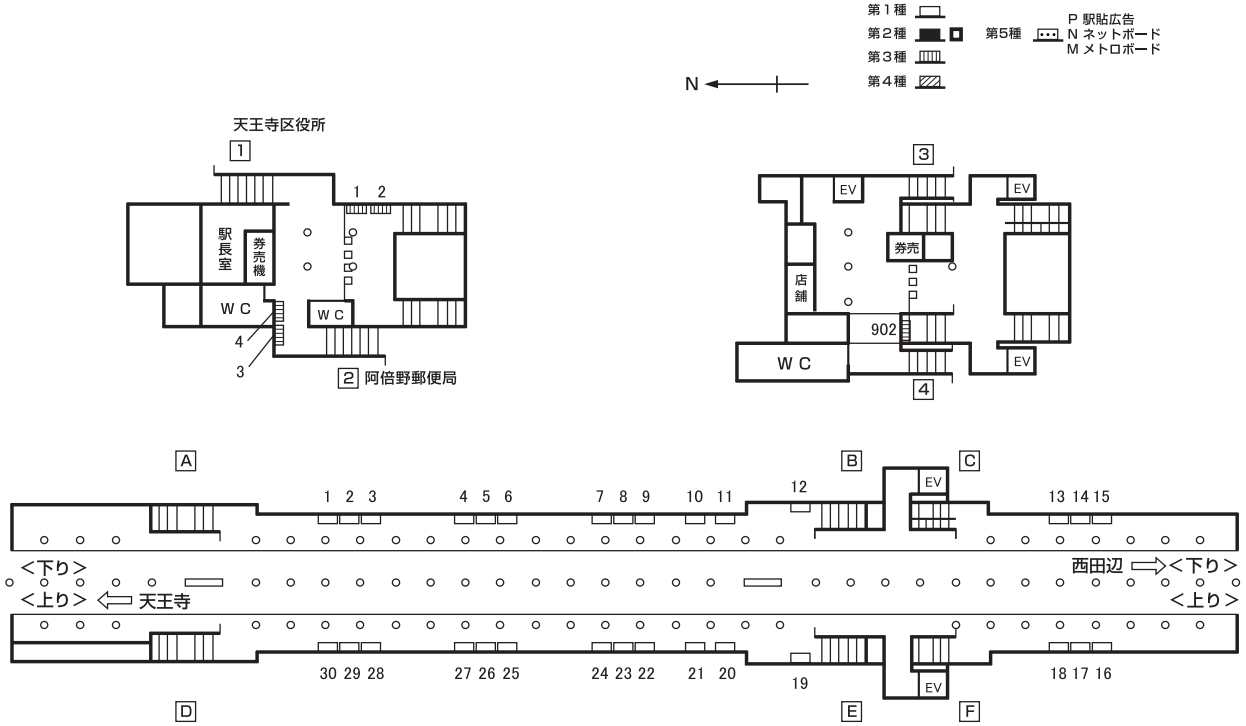

構内図

駅看板広告料金一覧表 (広告料金は3ヶ月に付)

種別	番号	広告料金 (3ヶ月) (円)	概寸法 (行×列×面数) (cm)	電力 (W×本数)	種別	番号	広告料金 (3ヶ月) (円)	概寸法 (行×列×面数) (cm)	電力 (W×本数)	種別	番号	広告料金 (3ヶ月) (円)	概寸法 (行×列×面数) (cm)	電力 (W×本数)
	1	145,000	180×140	40×4		21	140,000	180×140	40×4	3	1	80,000	100×200	—
	2	145,000	180×140	40×4		22	165,000	180×140	40×4		2	80,000	100×200	—
	3	145,000	180×140	40×4		23	165,000	180×140	40×4		3	80,000	100×200	—
	4	165,000	180×140	40×4		24	165,000	180×140	40×4		4	80,000	100×200	—
	5	165,000	180×140	40×4		25	165,000	180×140	40×4					
	6	165,000	180×140	40×4		26	165,000	180×140	40×4					
	7	165,000	180×140	40×4		27	165,000	180×140	40×4		901	特設	158×40	—
	8	165,000	180×140	40×4		28	145,000	180×140	40×4		902	特設	54×220	—
	9	165,000	180×140	40×4		29	145,000	180×140	40×4					
	10	140,000	180×140	40×4		30	145,000	180×140	40×4					
	11	140,000	180×140	40×4										
	12	140,000	180×140	40×4										
	13	109,000	188×140★	40×4										
	14	109,000	188×140★	40×4										
	15	109,000	188×140★	40×4										
	16	109,000	188×140★	40×4										
	17	109,000	188×140★	40×4										
	18	109,000	188×140★	40×4										
	19	140,000	180×140	40×4										
	20	140,000	180×140	40×4										

★印は、少し寸法が大きい枠です。