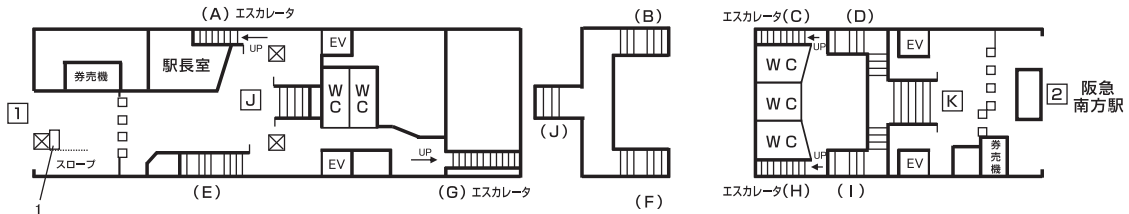

構内図

- 第1種
- 第2種
- 第3種
- 第4種
- 第5種
- P 駅貼広告
- N ネットボード
- M メトロボード

駅看板広告料金一覧表 (広告料金は3ヶ月に付)

種別	番号	広告料金 (3ヶ月・円)		概寸法 (cm)	電力
		税別			
1	31	210,000		80×200	LED
1	32	210,000		80×200	LED
1	33	250,000		80×200	LED
1	34	285,000		80×200	LED
1	35	285,000		80×200	LED
1	36	285,000		80×200	LED
1	37	285,000		80×200	LED
1	38	250,000		80×200	LED
1	39	210,000		80×200	LED
1	40	210,000		80×200	LED