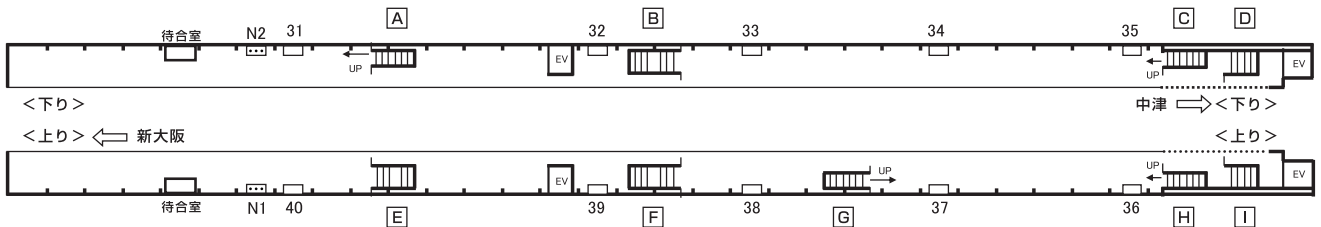

構内図

- 第1種
- 第2種
- 第3種
- 第4種
- 第5種
- P 駅貼広告
- N ネットボード
- M メトロボード

駅看板広告料金一覧表 (広告料金は3ヶ月に付)

種別	番号	広告料金 (3ヶ月・円)		概寸法 (cm)	電力
		税別			
1	31	210,000		80×200	LED
1	32	210,000		80×200	LED
1	33	250,000		80×200	LED
1	34	285,000		80×200	LED
1	35	285,000		80×200	LED
1	36	285,000		80×200	LED
1	37	285,000		80×200	LED
1	38	250,000		80×200	LED
1	39	210,000		80×200	LED
1	40	210,000		80×200	LED