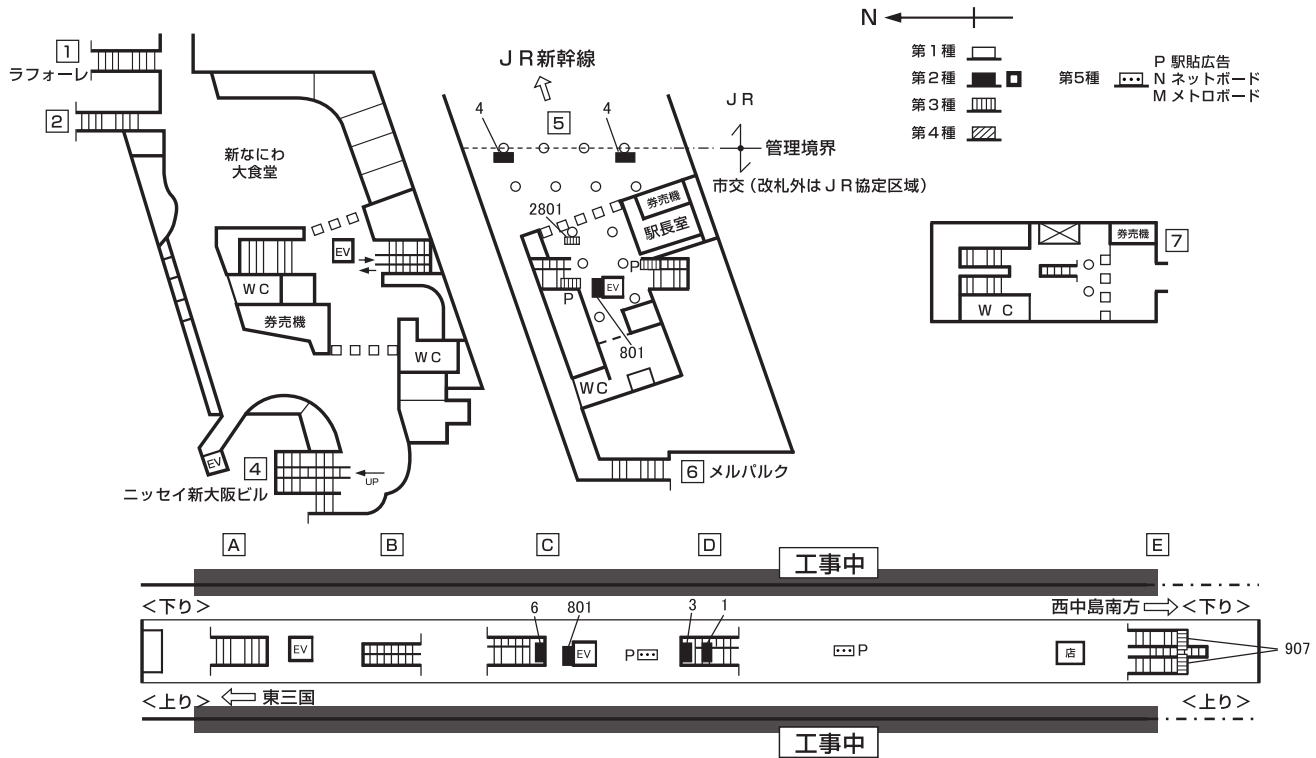

構内図

駅看板広告料金一覧表 (広告料金は3ヶ月に付)

種別	番号	広告料金 (3ヶ月) (円)	概寸法 (桁×桁×面数) (cm)	電力 (W×本数)	種別	番号	広告料金 (3ヶ月) (円)	概寸法 (桁×桁×面数) (cm)	電力 (W×本数)	種別	番号	広告料金 (3ヶ月) (円)	概寸法 (桁×桁×面数) (cm)	電力 (W×本数)	
	1	720,000	140×320	40×8		21	1,320,000	140×320	40×8		2	1,200,000	130×479	40×12	
	2	720,000	140×320	40×8		22	1,320,000	140×320	40×8		3	720,000	100×400	40×9	
	3	840,000	140×250	40×6		23	840,000	140×320	40×8		4	297,000	45×130×2	40×3×2	
	4	840,000	140×250	40×6		24	840,000	140×320	40×8		6	1,152,000	100×400	LED	
	5	1,320,000	140×320	40×8		25	840,000	140×320	40×8		7	480,000	100×270	40×6	
	6	1,320,000	140×320	40×8		26	840,000	140×320	40×8		8	720,000	100×270	40×6	
	7	1,200,000	140×320	40×8		27	1,080,000	140×320	40×8		801	816,000	ホーム 170×136 中階 142×147	40×5 40×4	
	8	1,200,000	140×320	40×8		28	1,080,000	140×320	40×8						
	9	1,200,000	140×320	40×8		29	720,000	140×250	40×6						
	10	1,200,000	140×320	40×8			720,000	140×250	40×6						
	11	1,440,000	140×320	40×8			600,000	140×320	40×8		3	2	308,000	110×310	—
	12	1,440,000	140×320	40×8		32	600,000	140×320	40×8		3	3	308,000	110×310	—
	13	1,320,000	140×320	40×8							6	6	308,000	110×310	—
	14	1,320,000	140×320	40×8							7	7	308,000	110×310	—
	15	840,000	140×320	40×8							8	8	210,000	110×310	—
	16	600,000	140×320	40×8							902	特設	105×73	—	
	17	480,000	140×320	40×8							903	特設	105×73	—	
	18	720,000	140×320	40×8							904	特設	113×83	—	
	19	1,080,000	140×320	40×8							905	特設	113×84	—	
	20	1,080,000	140×320	40×8											

工事中