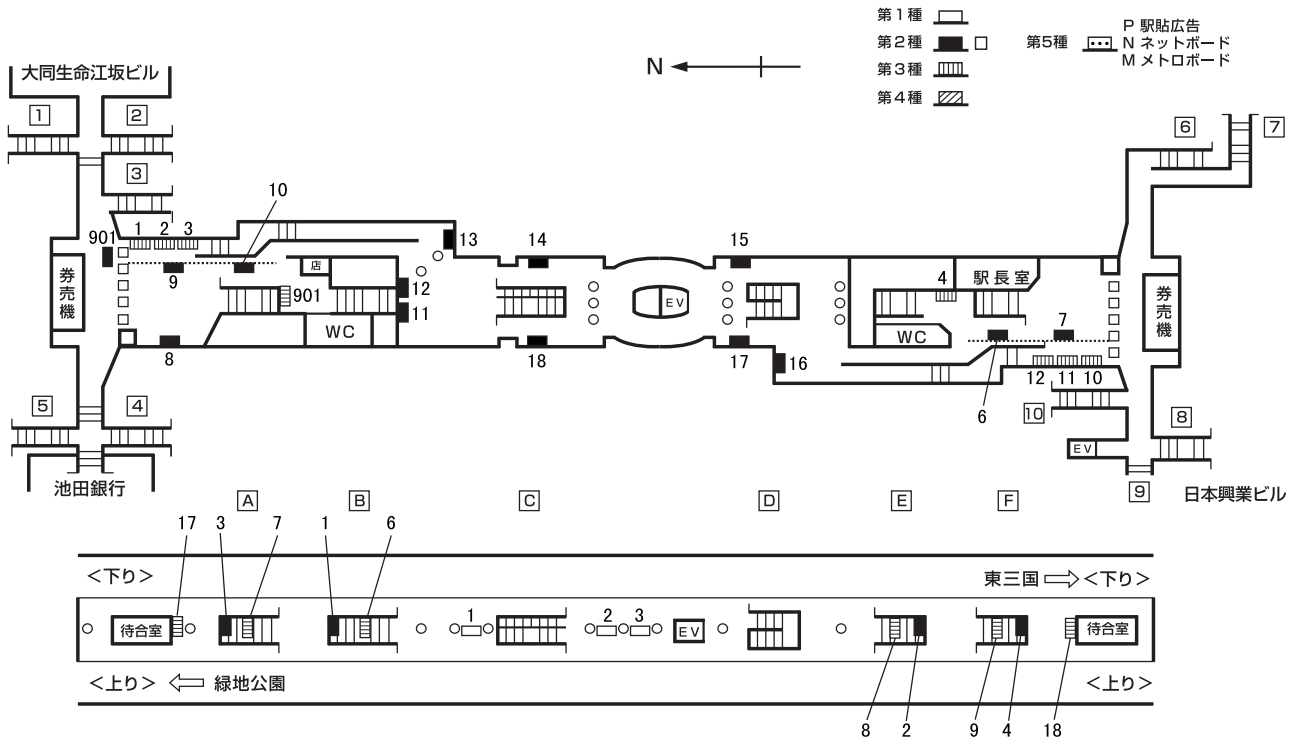

構内図

駅看板広告料金一覧表 (広告料金は3ヶ月に付)

種別	番号	広告料金 (3ヶ月) (円)	概寸法 (行×列×面数) (cm)	電力 (W×本数)	種別	番号	広告料金 (3ヶ月) (円)	概寸法 (行×列×面数) (cm)	電力 (W×本数)	種別	番号	広告料金 (3ヶ月) (円)	概寸法 (行×列×面数) (cm)	電力 (W×本数)	
1	1	120,000	50×260×2	40×6	2	1	262,000	50×260	40×6	3	1	145,000	135×80	—	
	2	120,000	50×260×2	40×6		2	262,000	50×260	40×6		2	145,000	135×80	—	
	3	120,000	50×260×2	40×6		3	240,000	120×260	40×12		3	145,000	135×80	—	
						4	240,000	120×260	40×12		4	155,000	100×260	—	
						6	220,000	55×260	40×6		6	240,000	100×260	—	
						7	230,000	55×260	40×6		7	230,000	100×260	—	
						8	240,000	55×260	40×6		8	230,000	100×260	—	
						9	240,000	55×260	40×6		9	230,000	100×260	—	
						10	250,000	55×260	40×4		10	145,000	135×80	—	
						11	70,000	139×266	40×6		11	145,000	135×80	—	
						12	70,000	139×266	40×6		12	145,000	135×80	—	
						13	80,000	139×266	40×6		17	65,000	58×82	—	
						14	65,000	139×266	40×6		18	120,000	58×218	—	
						15	65,000	139×266	40×6						
						16	70,000	139×266	40×6		3	901	250,000	99×155	—
						17	65,000	139×266	40×6						
						18	65,000	139×266	40×6						