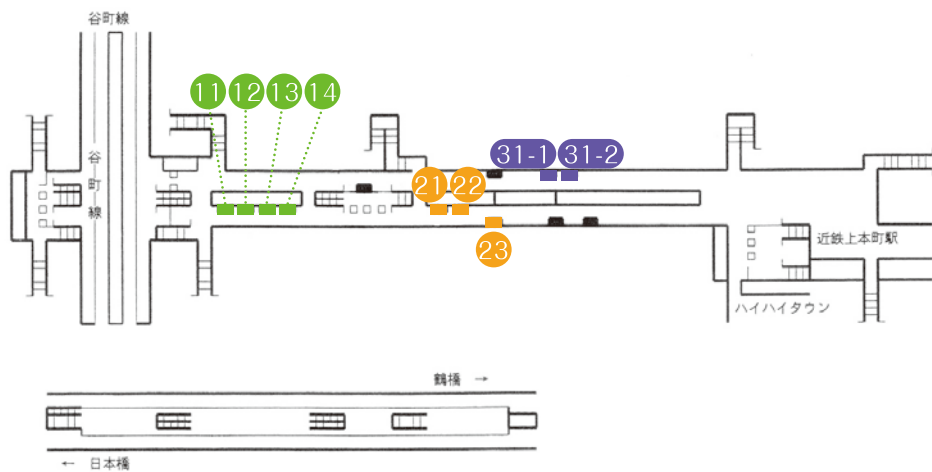

谷 町線 谷町四丁目駅

谷 町線 天満橋駅

谷 町線 天王寺駅

**S** 1週間・1枠 122,000円

**A** 1週間・1枠 114,000円

**B** 1週間・1枠 92,000円

**C** 1週間・1枠 75,000円

**D** 1週間・1枠 60,000円

四つ橋線 西梅田駅

堺筋線 北浜駅

千日前線 谷町九丁目駅

長堀鶴見緑地線 心斎橋駅

**S** 1週間・1枠 122,000円

**A** 1週間・1枠 114,000円

**B** 1週間・1枠 92,000円

**C** 1週間・1枠 75,000円