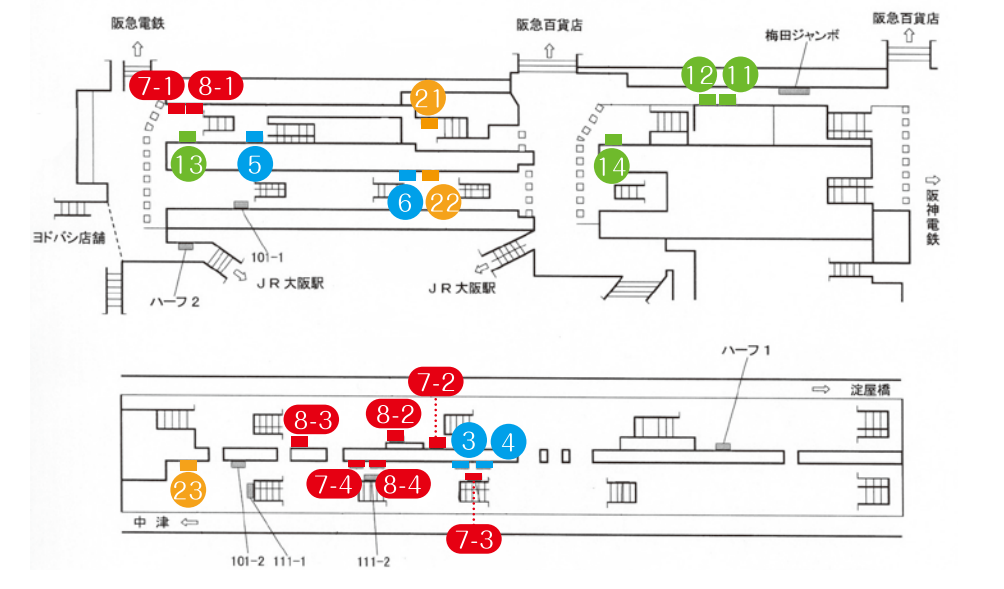

御堂筋線 新大阪駅

御堂筋線 淀屋橋駅

御堂筋線 梅田駅

御堂筋線 本町駅

御堂筋線 心斎橋駅

御堂筋線 なんば駅

御堂筋線 天王寺駅

谷 町線 東梅田駅

谷 町線 谷町四丁目駅

谷 町線 天満橋駅

谷 町線 天王寺駅

**S** 1週間・1枠 122,000円

**A** 1週間・1枠 114,000円

**B** 1週間・1枠 92,000円

**C** 1週間・1枠 75,000円

**D** 1週間・1枠 60,000円

四つ橋線 西梅田駅

堺筋線 北浜駅

千日前線 谷町九丁目駅

長堀鶴見緑地線 心斎橋駅

**S** 1週間・1枠 122,000円

**A** 1週間・1枠 114,000円

**B** 1週間・1枠 92,000円

**C** 1週間・1枠 75,000円

**D** 1週間・1枠 60,000円