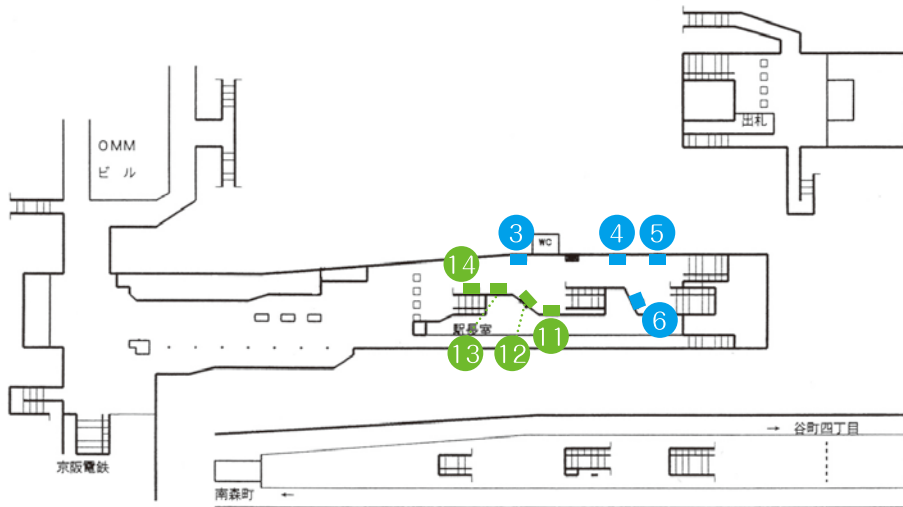

御堂筋線 新大阪駅

御堂筋線 淀屋橋駅

御堂筋線 梅田駅

御堂筋線 本町駅

御堂筋線 心斎橋駅

御堂筋線 なんば駅

御堂筋線 天王寺駅

谷 町線 東梅田駅

谷 町線 谷町四丁目駅

谷 町線 天満橋駅

谷 町線 天王寺駅

**S** 1週間・1枠 122,000円

**A** 1週間・1枠 114,000円

**B** 1週間・1枠 92,000円

**C** 1週間・1枠 75,000円

**D** 1週間・1枠 60,000円

四つ橋線 西梅田駅

堺筋線 北浜駅

千日前線 谷町九丁目駅

長堀鶴見緑地線 心斎橋駅

**S** 1週間・1枠 122,000円

**A** 1週間・1枠 114,000円

**B** 1週間・1枠 92,000円

**C** 1週間・1枠 75,000円

**D** 1週間・1枠 60,000円