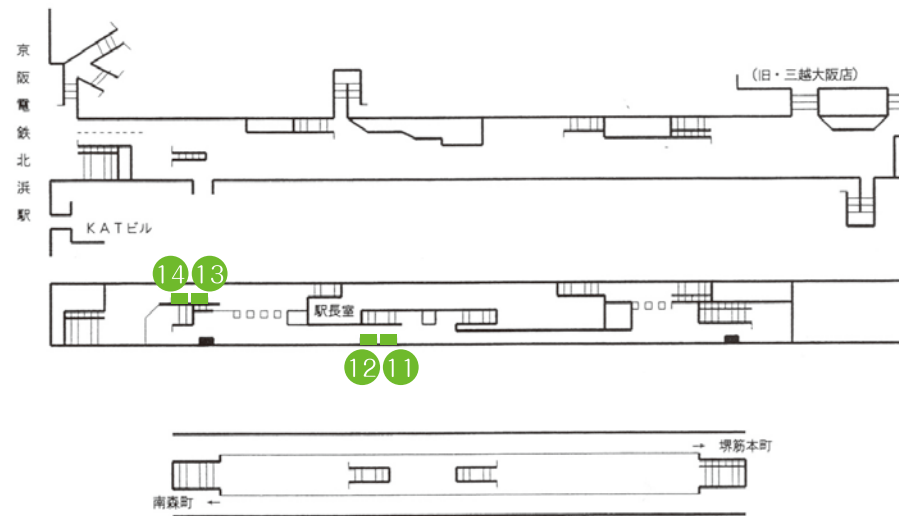

御堂筋線 新大阪駅

御堂筋線 淀屋橋駅

御堂筋線 梅田駅

御堂筋線 本町駅

御堂筋線 心斎橋駅

御堂筋線 なんば駅

御堂筋線 天王寺駅

谷 町線 東梅田駅

谷 町線 谷町四丁目駅

谷 町線 天満橋駅

谷 町線 天王寺駅

**S** 1週間・1枠 122,000円

**A** 1週間・1枠 114,000円

**B** 1週間・1枠 92,000円

**C** 1週間・1枠 75,000円

**D** 1週間・1枠 60,000円

四つ橋線 西梅田駅

堺筋線 北浜駅

千日前線 谷町九丁目駅

長堀鶴見緑地線 心斎橋駅

**S** 1週間・1枠 122,000円

**A** 1週間・1枠 114,000円

**B** 1週間・1枠 92,000円

**C** 1週間・1枠 75,000円