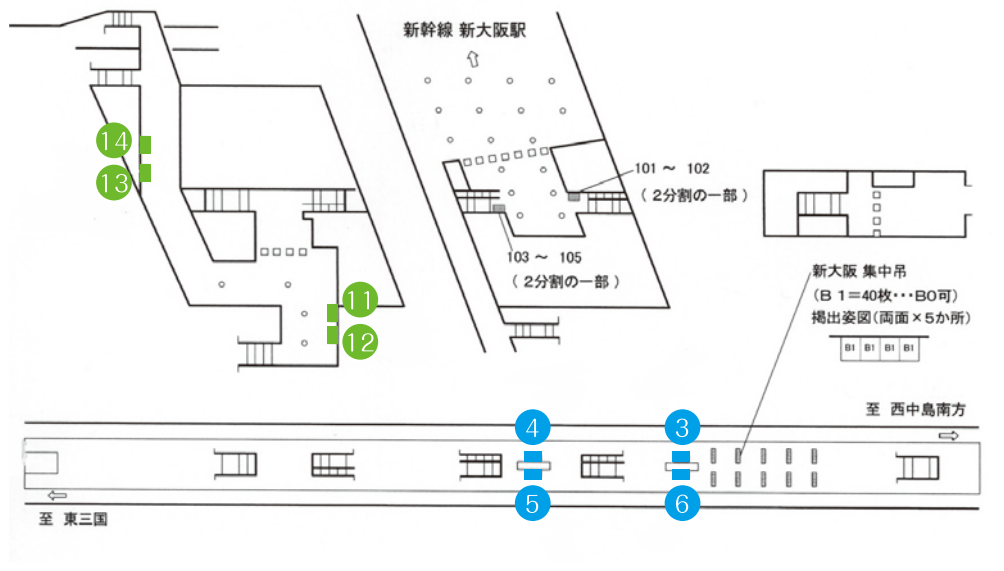

御堂筋線 新大阪駅

御堂筋線 淀屋橋駅

御堂筋線 梅田駅

御堂筋線 本町駅

御堂筋線 心斎橋駅

御堂筋線 なんば駅

御堂筋線 天王寺駅

谷 町線 東梅田駅

谷 町線 谷町四丁目駅

谷 町線 天満橋駅

谷 町線 天王寺駅

**S** 1週間・1枠 122,000円

**A** 1週間・1枠 114,000円

**B** 1週間・1枠 92,000円

**C** 1週間・1枠 75,000円

**D** 1週間・1枠 60,000円

四つ橋線 西梅田駅

堺筋線 北浜駅

千日前線 谷町九丁目駅

長堀鶴見緑地線 心斎橋駅

**S** 1週間・1枠 122,000円

**A** 1週間・1枠 114,000円

**B** 1週間・1枠 92,000円

**C** 1週間・1枠 75,000円