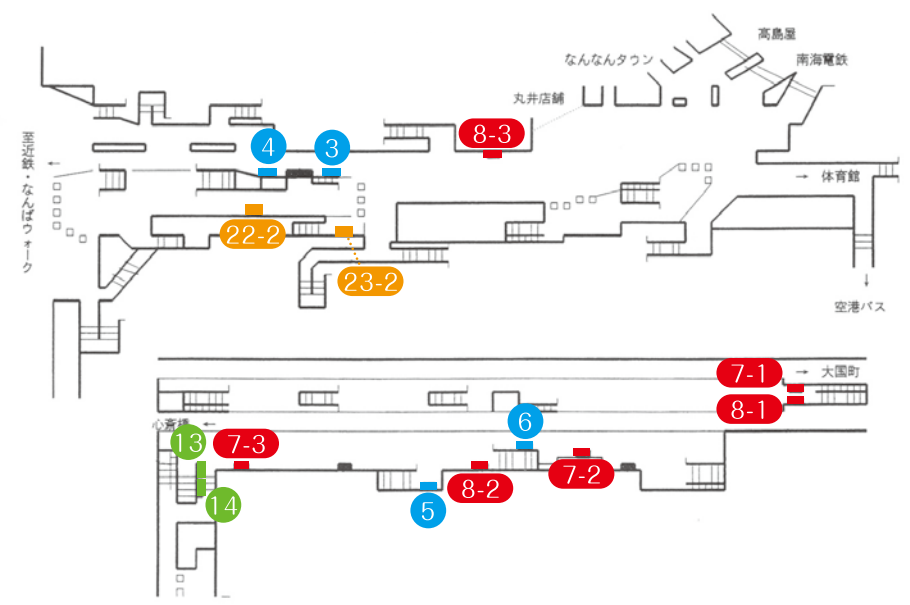

御堂筋線 新大阪駅

御堂筋線 淀屋橋駅

御堂筋線 梅田駅

御堂筋線 本町駅

御堂筋線 心斎橋駅

御堂筋線 なんば駅

御堂筋線 天王寺駅

谷 町線 東梅田駅

谷 町線 谷町四丁目駅

谷 町線 天満橋駅

谷 町線 天王寺駅

**S** 1週間・1枠 122,000円

**A** 1週間・1枠 114,000円

**B** 1週間・1枠 92,000円

**C** 1週間・1枠 75,000円

**D** 1週間・1枠 60,000円

四つ橋線 西梅田駅

堺筋線 北浜駅

千日前線 谷町九丁目駅

長堀鶴見緑地線 心斎橋駅

**S** 1週間・1枠 122,000円

**A** 1週間・1枠 114,000円

**B** 1週間・1枠 92,000円

**C** 1週間・1枠 75,000円

**D** 1週間・1枠 60,000円