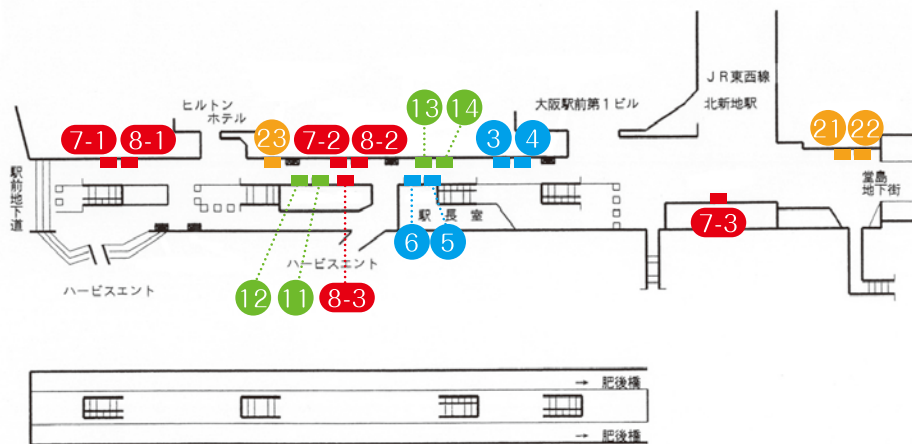

御堂筋線 新大阪駅

御堂筋線 淀屋橋駅

御堂筋線 梅田駅

御堂筋線 本町駅

御堂筋線 心斎橋駅

御堂筋線 なんば駅

御堂筋線 天王寺駅

谷 町線 東梅田駅

谷 町線 谷町四丁目駅

谷 町線 天満橋駅

谷 町線 天王寺駅

**S** 1週間・1枠 122,000円

**A** 1週間・1枠 114,000円

**B** 1週間・1枠 92,000円

**C** 1週間・1枠 75,000円

**D** 1週間・1枠 60,000円

四つ橋線 西梅田駅

堺筋線 北浜駅

千日前線 谷町九丁目駅

長堀鶴見緑地線 心斎橋駅

**S** 1週間・1枠 122,000円

**A** 1週間・1枠 114,000円

**B** 1週間・1枠 92,000円

**C** 1週間・1枠 75,000円