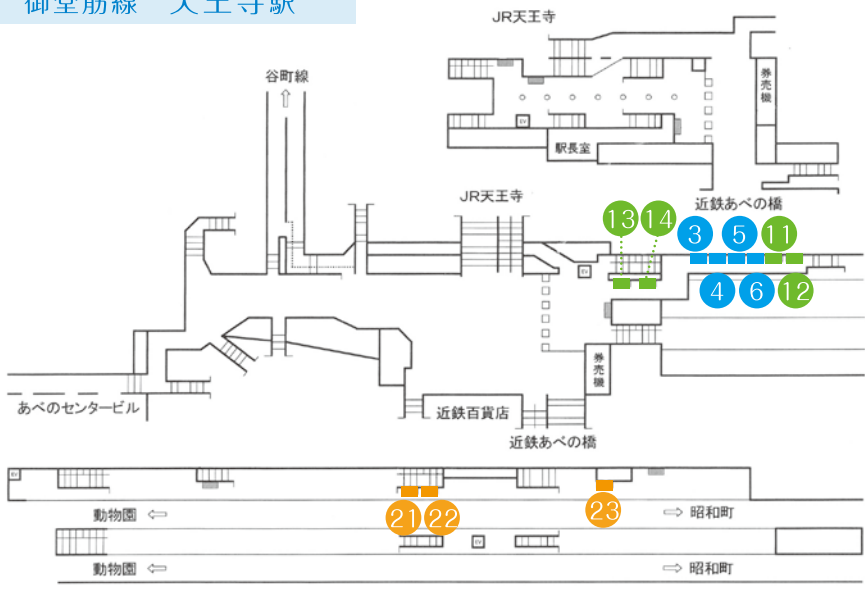

御堂筋線 新大阪駅

御堂筋線 淀屋橋駅

御堂筋線 梅田駅

御堂筋線 本町駅

御堂筋線 心斎橋駅

御堂筋線 なんば駅

御堂筋線 天王寺駅

谷 町線 東梅田駅

谷 町線 谷町四丁目駅

谷 町線 天満橋駅

谷 町線 天王寺駅

**S** 1週間・1枠 122,000円

**A** 1週間・1枠 114,000円

**B** 1週間・1枠 92,000円

**C** 1週間・1枠 75,000円

**D** 1週間・1枠 60,000円

四つ橋線 西梅田駅

堺筋線 北浜駅

千日前線 谷町九丁目駅

長堀鶴見緑地線 心斎橋駅

**S** 1週間・1枠 122,000円

**A** 1週間・1枠 114,000円

**B** 1週間・1枠 92,000円

**C** 1週間・1枠 75,000円

**D** 1週間・1枠 60,000円