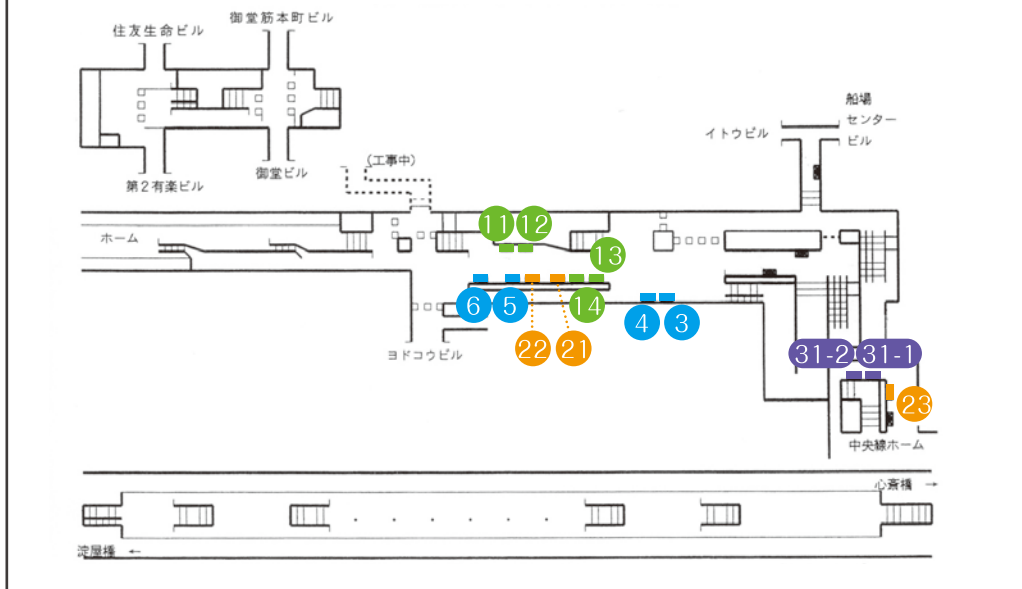

御堂筋線 新大阪駅

御堂筋線 淀屋橋駅

御堂筋線 梅田駅

御堂筋線 本町駅

御堂筋線 心斎橋駅

御堂筋線 なんば駅

御堂筋線 天王寺駅

谷 町線 東梅田駅

谷 町線 谷町四丁目駅

谷 町線 天満橋駅

谷 町線 天王寺駅

**S** 1週間・1枠 122,000円

**A** 1週間・1枠 114,000円

**B** 1週間・1枠 92,000円

**C** 1週間・1枠 75,000円

**D** 1週間・1枠 60,000円

四つ橋線 西梅田駅

堺筋線 北浜駅

千日前線 谷町九丁目駅

長堀鶴見緑地線 心斎橋駅

**S** 1週間・1枠 122,000円

**A** 1週間・1枠 114,000円

**B** 1週間・1枠 92,000円

**C** 1週間・1枠 75,000円

**D** 1週間・1枠 60,000円