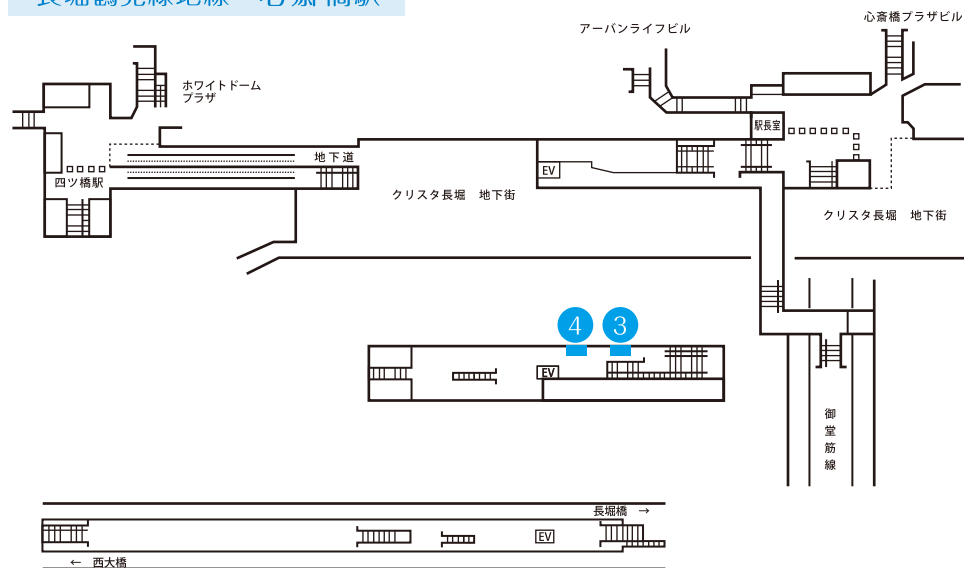

四つ橋線 西梅田駅

堺筋線 北浜駅

千日前線 谷町九丁目駅

長堀鶴見緑地線 心斎橋駅

**S** 1週間・1枠 122,000円

**A** 1週間・1枠 114,000円

**B** 1週間・1枠 92,000円

**C** 1週間・1枠 75,000円