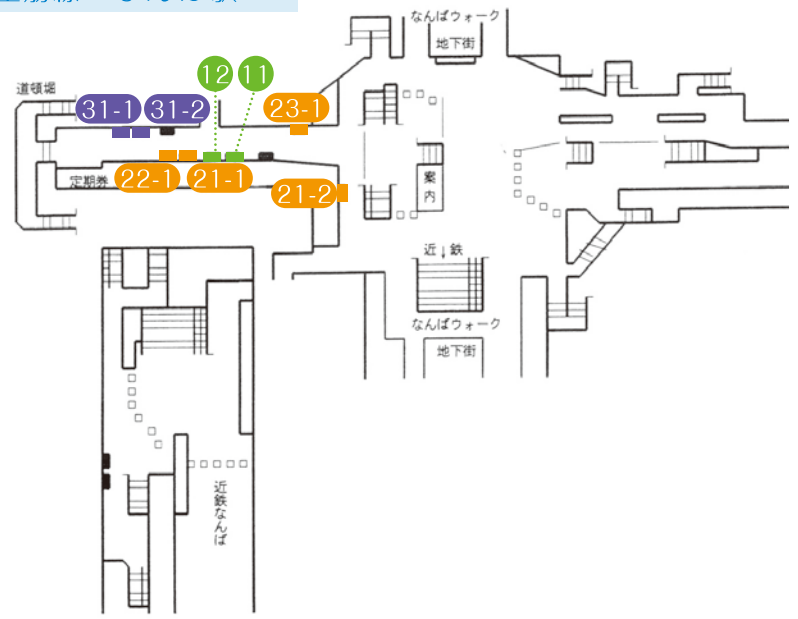

御堂筋線 新大阪駅

御堂筋線 淀屋橋駅

御堂筋線 梅田駅

御堂筋線 本町駅

御堂筋線 心斎橋駅

御堂筋線 なんば駅

御堂筋線 天王寺駅

谷 町線 東梅田駅

谷 町線 谷町四丁目駅

谷 町線 天満橋駅

谷 町線 天王寺駅

**S** 1週間・1枠 122,000円

**A** 1週間・1枠 114,000円

**B** 1週間・1枠 92,000円

**C** 1週間・1枠 75,000円

**D** 1週間・1枠 60,000円

四つ橋線 西梅田駅

堺筋線 北浜駅

千日前線 谷町九丁目駅

長堀鶴見緑地線 心斎橋駅

**S** 1週間・1枠 122,000円

**A** 1週間・1枠 114,000円

**B** 1週間・1枠 92,000円

**C** 1週間・1枠 75,000円

**D** 1週間・1枠 60,000円