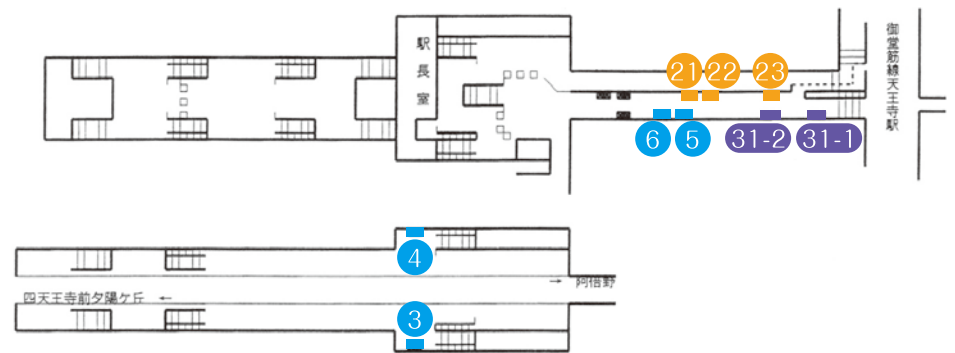

御堂筋線 新大阪駅

御堂筋線 淀屋橋駅

御堂筋線 梅田駅

御堂筋線 本町駅

御堂筋線 心斎橋駅

御堂筋線 なんば駅

御堂筋線 天王寺駅

谷 町線 東梅田駅

谷 町線 谷町四丁目駅

谷 町線 天満橋駅

谷 町線 天王寺駅

**S** 1週間・1枠 122,000円

**A** 1週間・1枠 114,000円

**B** 1週間・1枠 92,000円

**C** 1週間・1枠 75,000円

**D** 1週間・1枠 60,000円