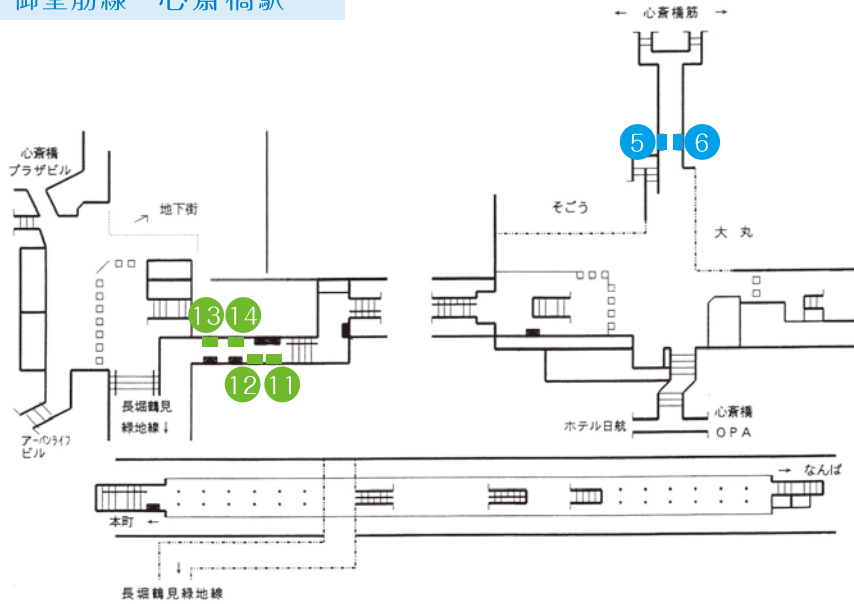

御堂筋線 新大阪駅

御堂筋線 淀屋橋駅

御堂筋線 梅田駅

御堂筋線 本町駅

御堂筋線 心斎橋駅

御堂筋線 なんば駅

御堂筋線 天王寺駅

谷 町線 東梅田駅

谷 町線 谷町四丁目駅

谷 町線 天満橋駅

谷 町線 天王寺駅

**S** 1週間・1枠 122,000円

**A** 1週間・1枠 114,000円

**B** 1週間・1枠 92,000円

**C** 1週間・1枠 75,000円

**D** 1週間・1枠 60,000円

四つ橋線 西梅田駅

堺筋線 北浜駅

千日前線 谷町九丁目駅

長堀鶴見緑地線 心斎橋駅

**S** 1週間・1枠 122,000円

**A** 1週間・1枠 114,000円

**B** 1週間・1枠 92,000円

**C** 1週間・1枠 75,000円