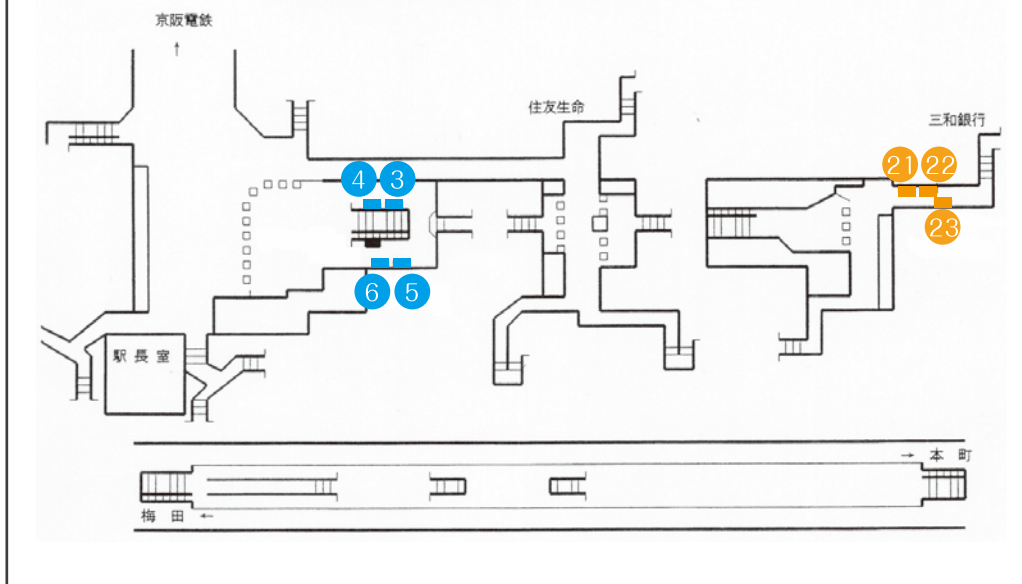

御堂筋線 新大阪駅

御堂筋線 淀屋橋駅

御堂筋線 梅田駅

御堂筋線 本町駅

御堂筋線 心斎橋駅

御堂筋線 なんば駅

御堂筋線 天王寺駅

谷 町線 東梅田駅

谷 町線 谷町四丁目駅

谷 町線 天満橋駅

谷 町線 天王寺駅

**S** 1週間・1枠 122,000円

**A** 1週間・1枠 114,000円

**B** 1週間・1枠 92,000円

**C** 1週間・1枠 75,000円

**D** 1週間・1枠 60,000円

**D** 1週間・1枠 60,000円