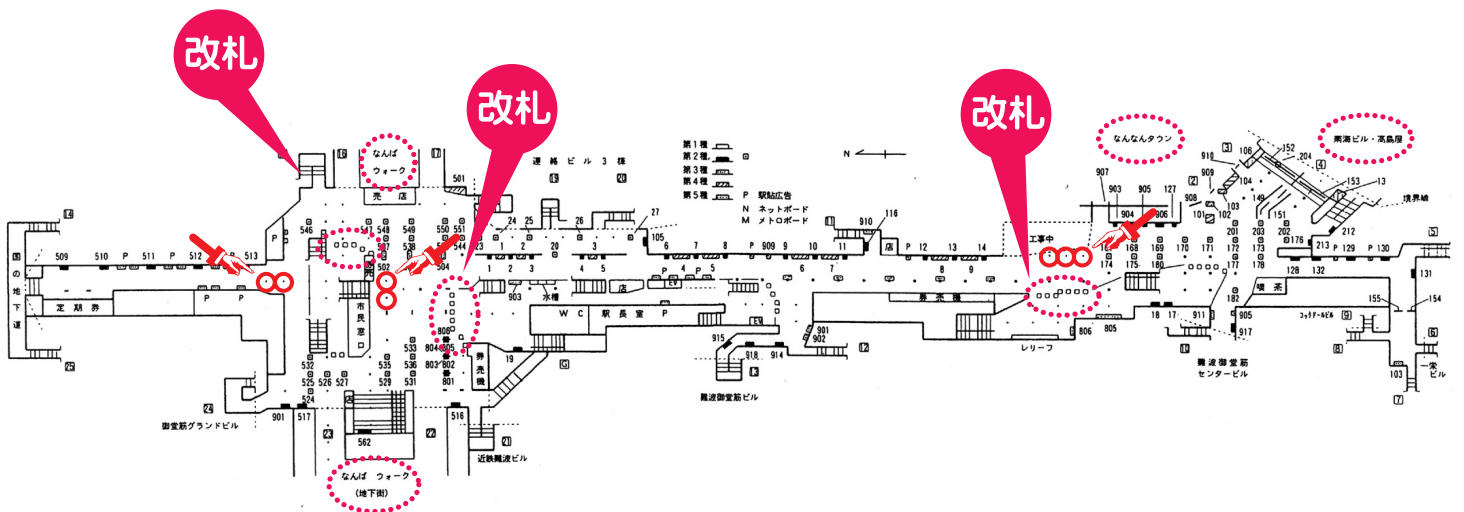

地下鉄 駅広告のご案内

丸柱広告

配置図

御堂筋線淀屋橋駅

御堂筋線なんば駅

詳しくは、営業担当者にお問い合わせ下さい。ご用命の程、何卒宜しくお願い申し上げます。

地下鉄広告
お任せください!

大阪市交通局指定広告代理業
株式会社 **グロウアップ**