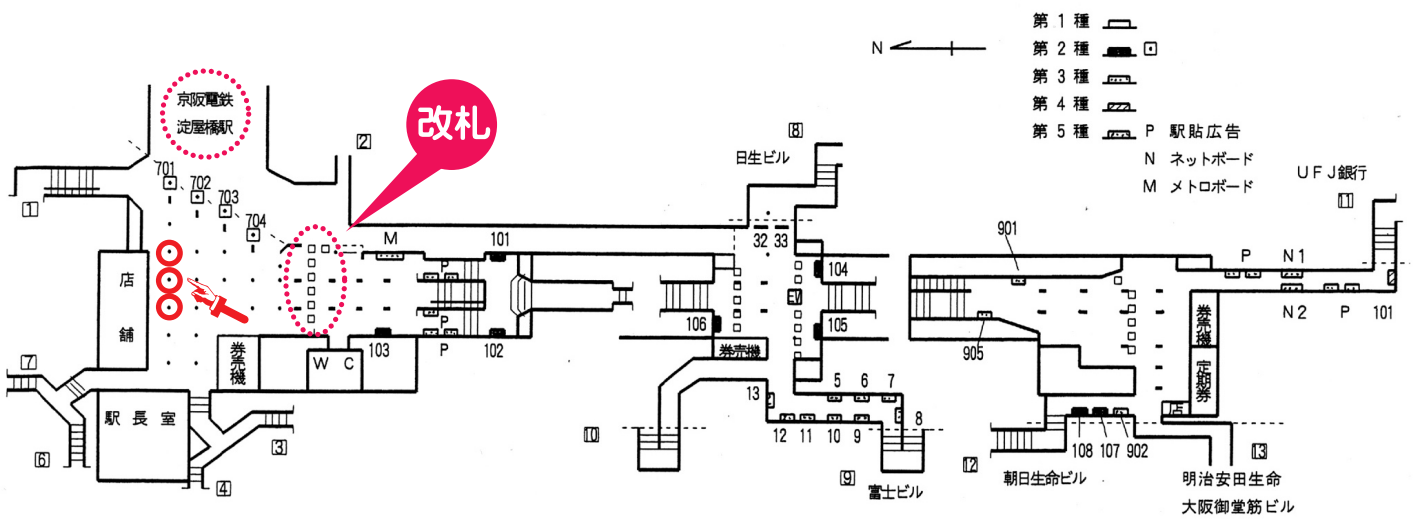

地下鉄 駅広告のご案内

丸柱広告

配置図

御堂筋線淀屋橋駅

御堂筋線なんば駅

詳しくは、営業担当者にお問い合わせ下さい。ご用命の程、何卒宜しくお願い申し上げます。

地下鉄広告
お任せください!

大阪市交通局指定広告代理業
株式会社 **グロウアップ**