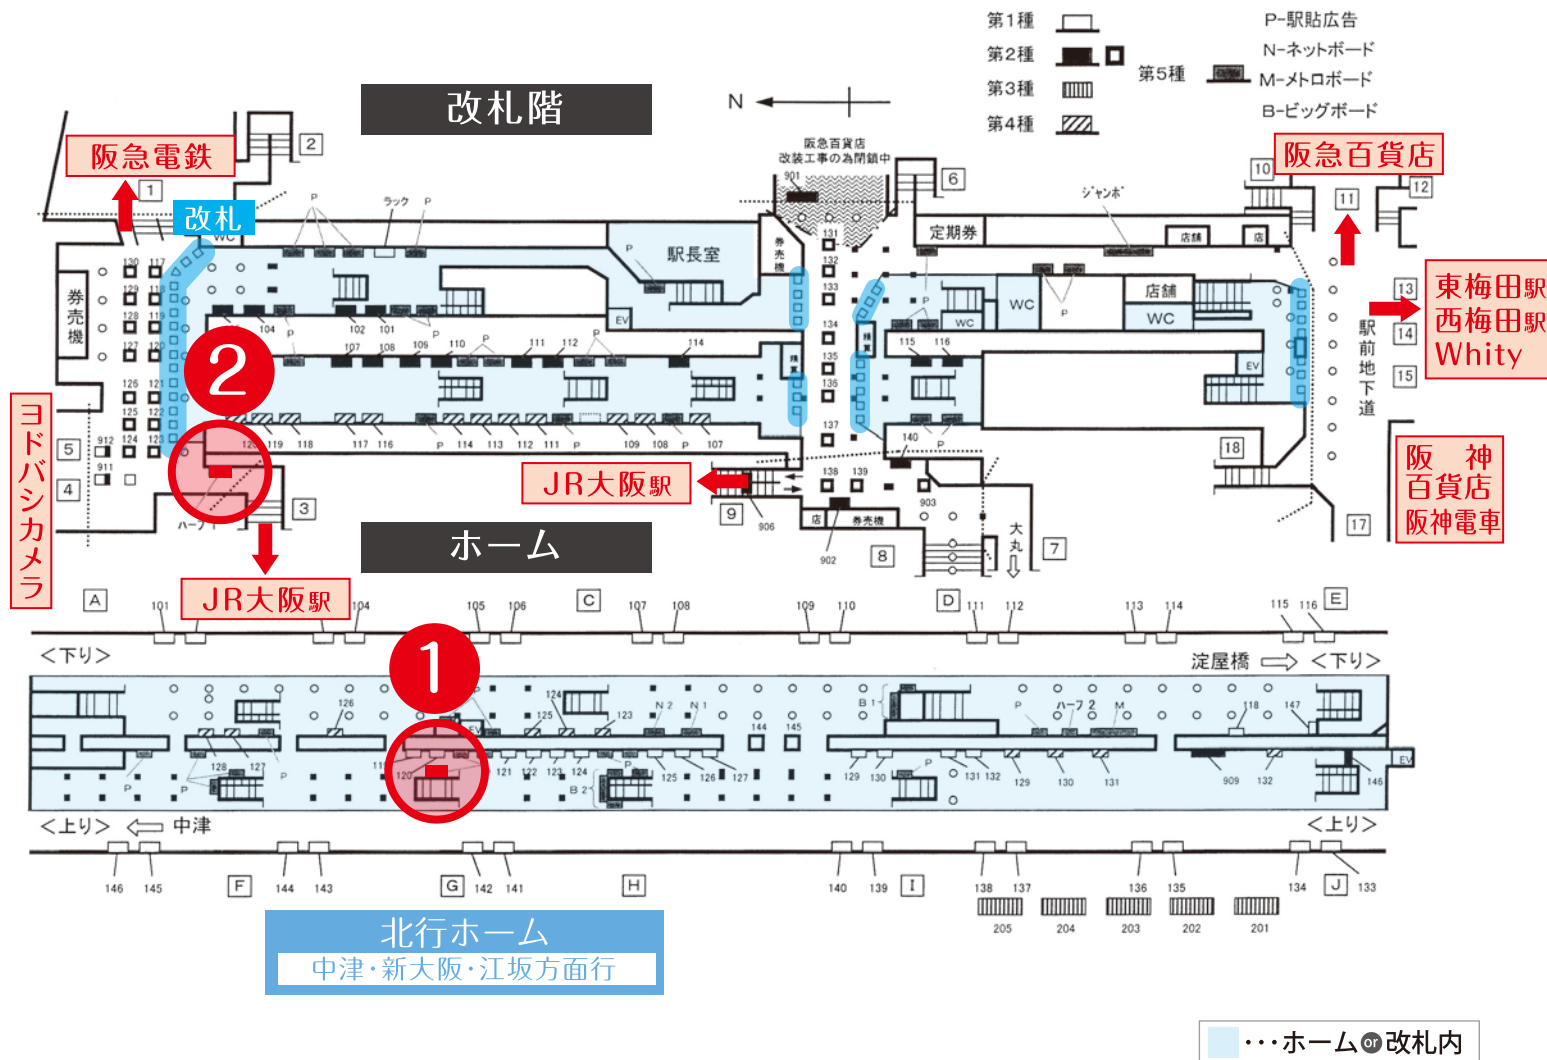

御堂筋線 梅田駅

1週間・1枠 390,000円 税別

御堂筋線 心斎橋駅

1 週間・1 枠 232,000 円 税別

御堂筋線 なんば駅

1週間・1枠 330,000円 税別