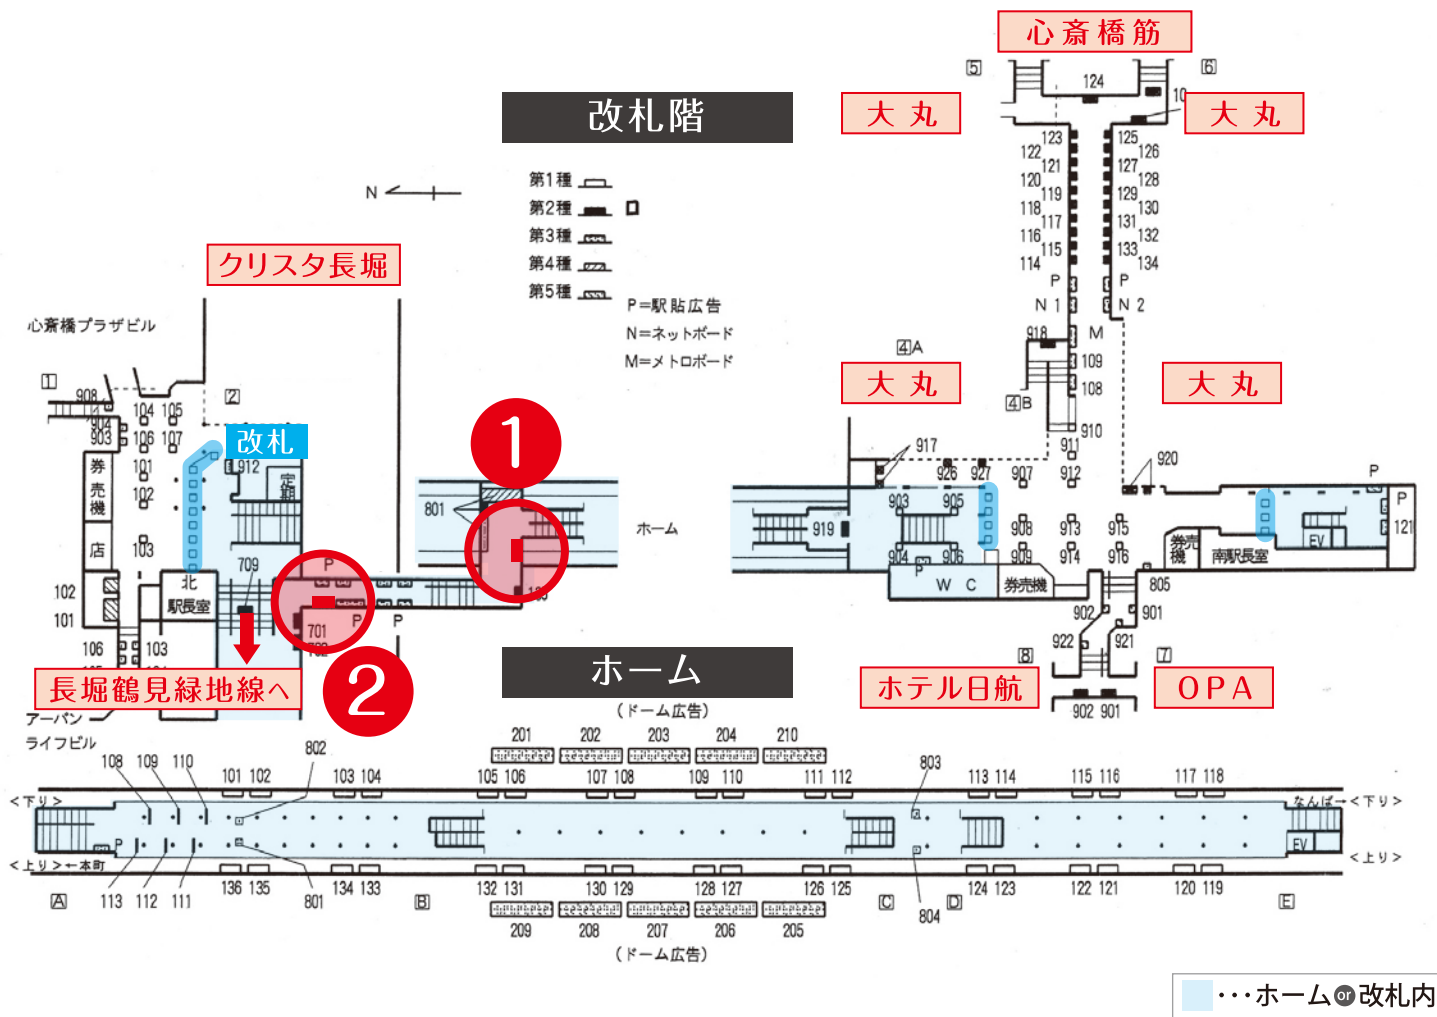

御堂筋線 梅田駅

1週間・1枠 390,000円 税別

御堂筋線 心斎橋駅

1 週間・1 枠 232,000 円 税別

御堂筋線 なんば駅

1週間・1枠 330,000円 税別